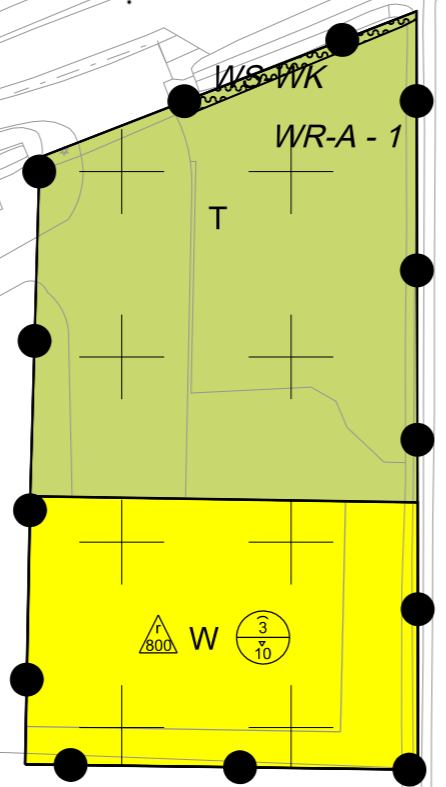

LEGENDA

Plangebied

Bestemmingen

Enkelbestemmingen

Dubbelbestemmingen

bouwvlak

maatvoeringsaanduidingen

verklaring

Wijzigingsplan
Zeedijk 5F

DATUM	GET.
210818JH	S.O.
gew.	
schaal	
1:1000	
tek.nr.	
NL.IMRO.0505.WP173Zeedijk5f	