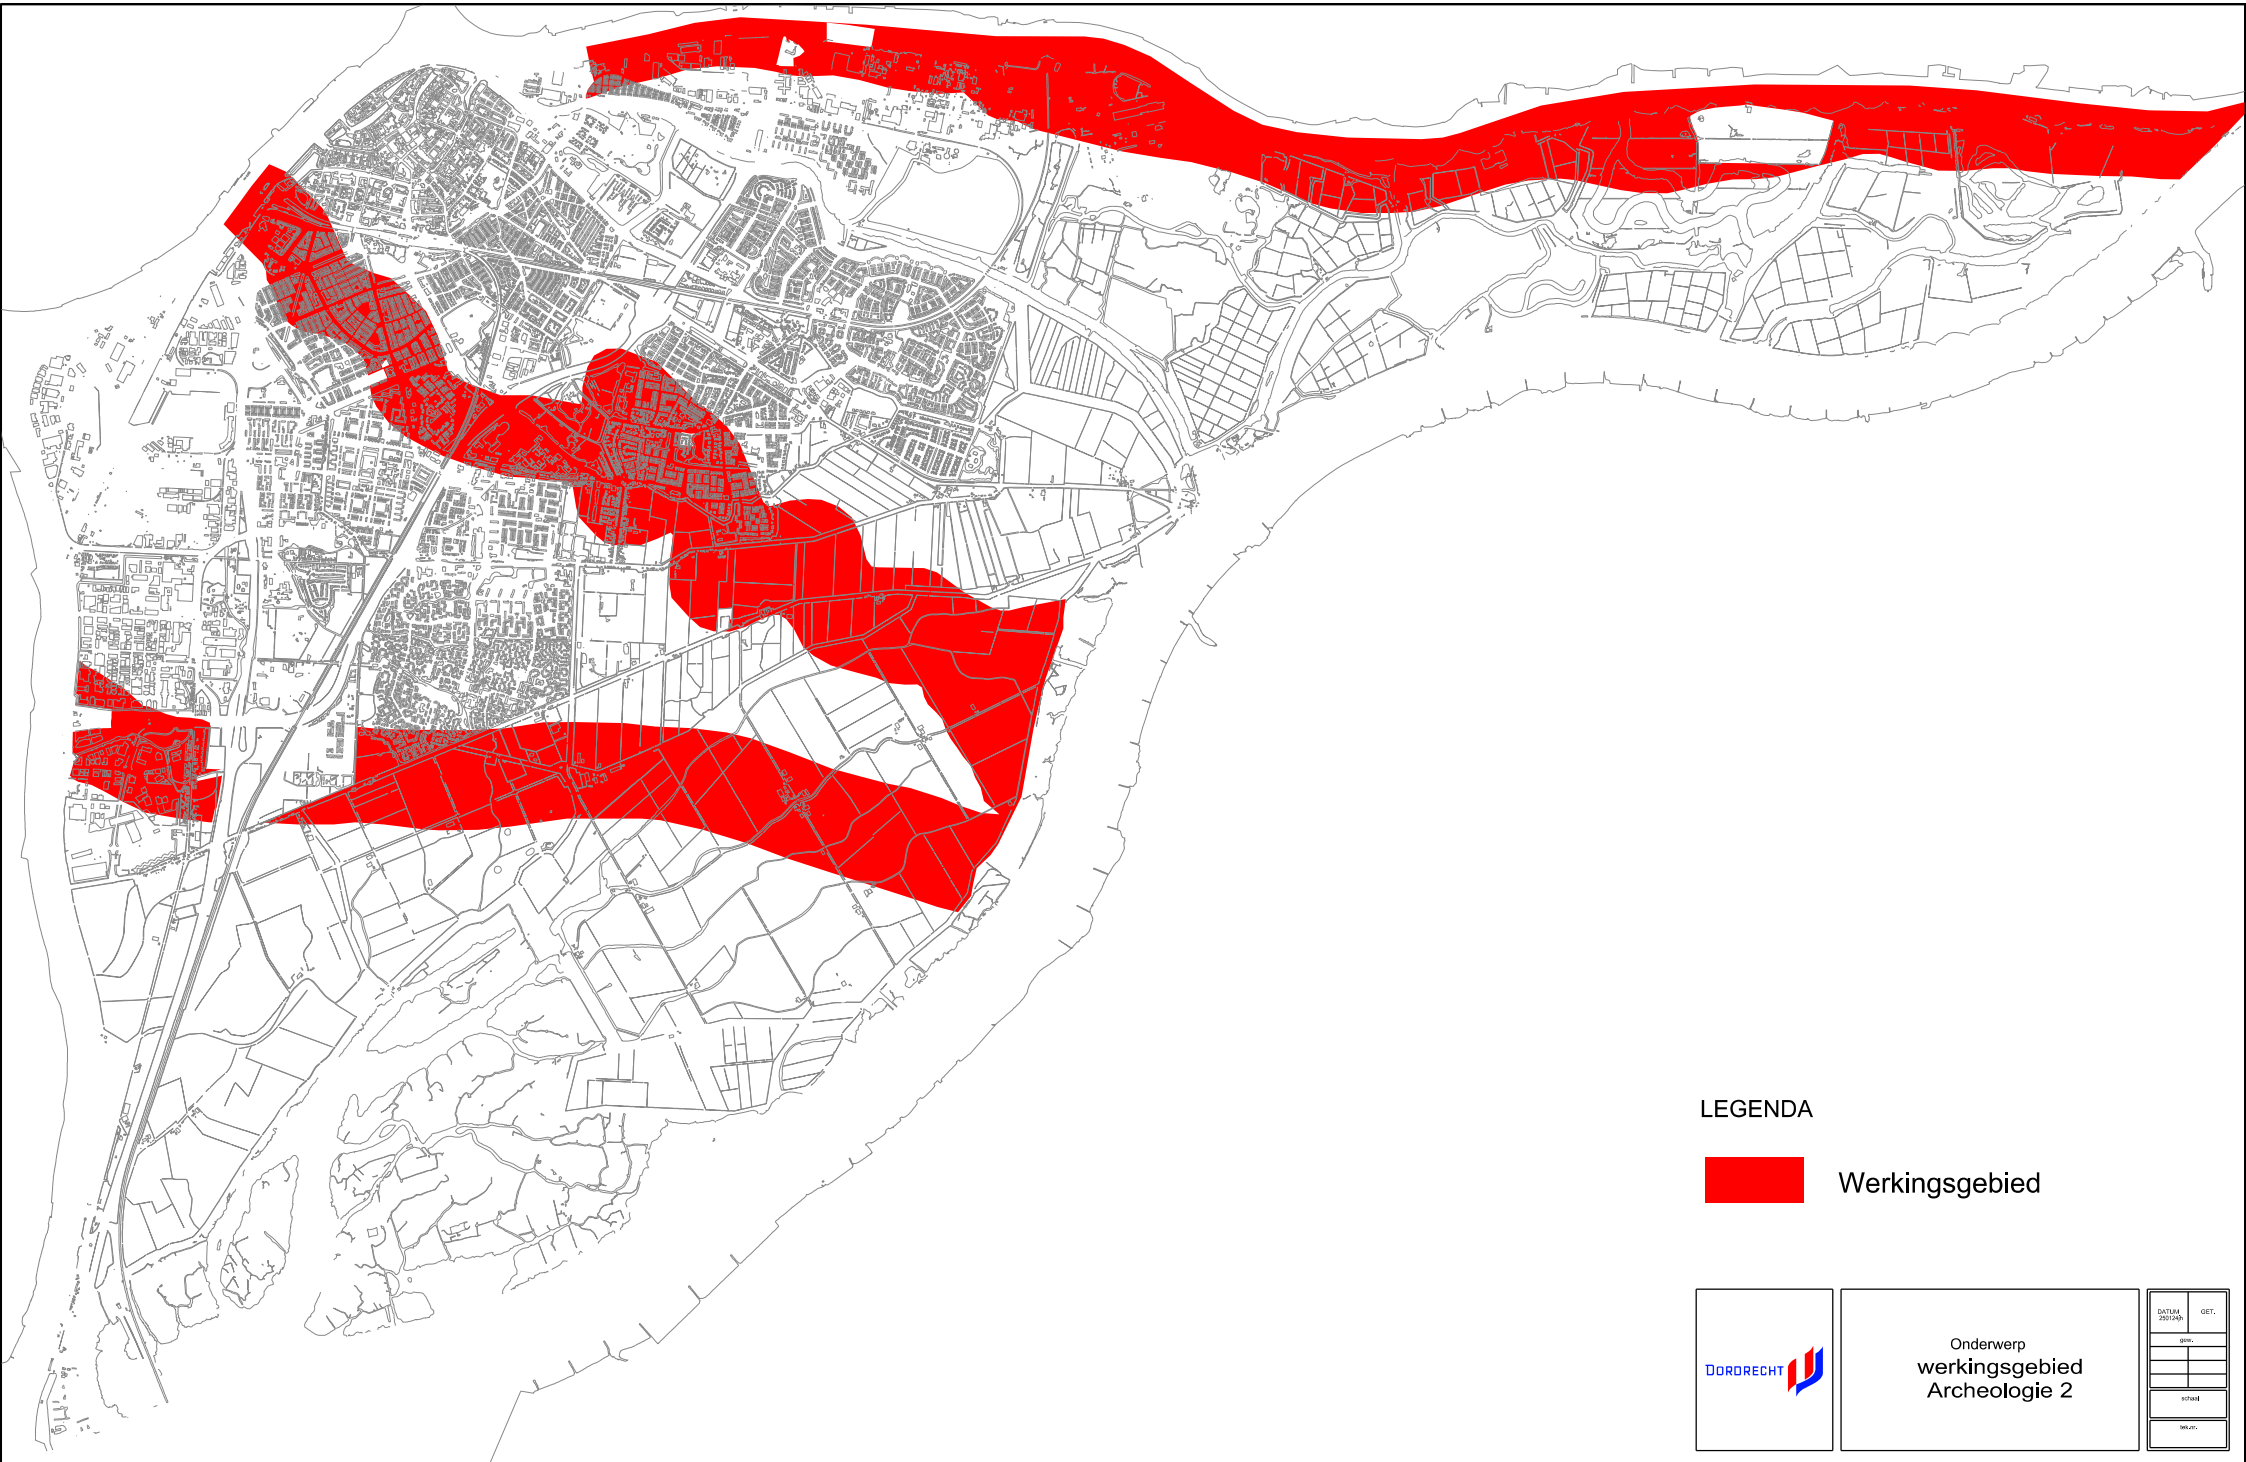

LEGENDA

Werkingsgebied

Onderwerp
werkingsgebied
Archeologie 1

DATA	GET.
01-01-2024	
01-01-2024	
01-01-2024	
01-01-2024	

LEGENDA

 Werkingsgebied

Onderwerp
werkingsgebied
Archeologie 2

DATA	GET.
01/01/2024	
01/01/2024	
01/01/2024	
01/01/2024	

LEGENDA

Werkingsgebied

Onderwerp
werkingsgebied
Archeologie 3

DATUM 250124p	GET.
gew.	
schaal	
tek.nr.	

LEGENDA

Werkingsgebied

Onderwerp
werkingsgebied

Bouwwerken met
cultuurhistorische waarden

DATUM 121223	GET.
gew.	
schall	
tek.nr.	

LEGENDA

Werkingsgebied

Onderwerp
werkingsgebied
Bouwhistorische
verwachting

DATUM 121223	GET.
gew.	
schaal	
tek.nr.	

LEGENDA

Werkingsgebied

Onderwerp
werkingsgebied
Gemeentelijke
monumenten