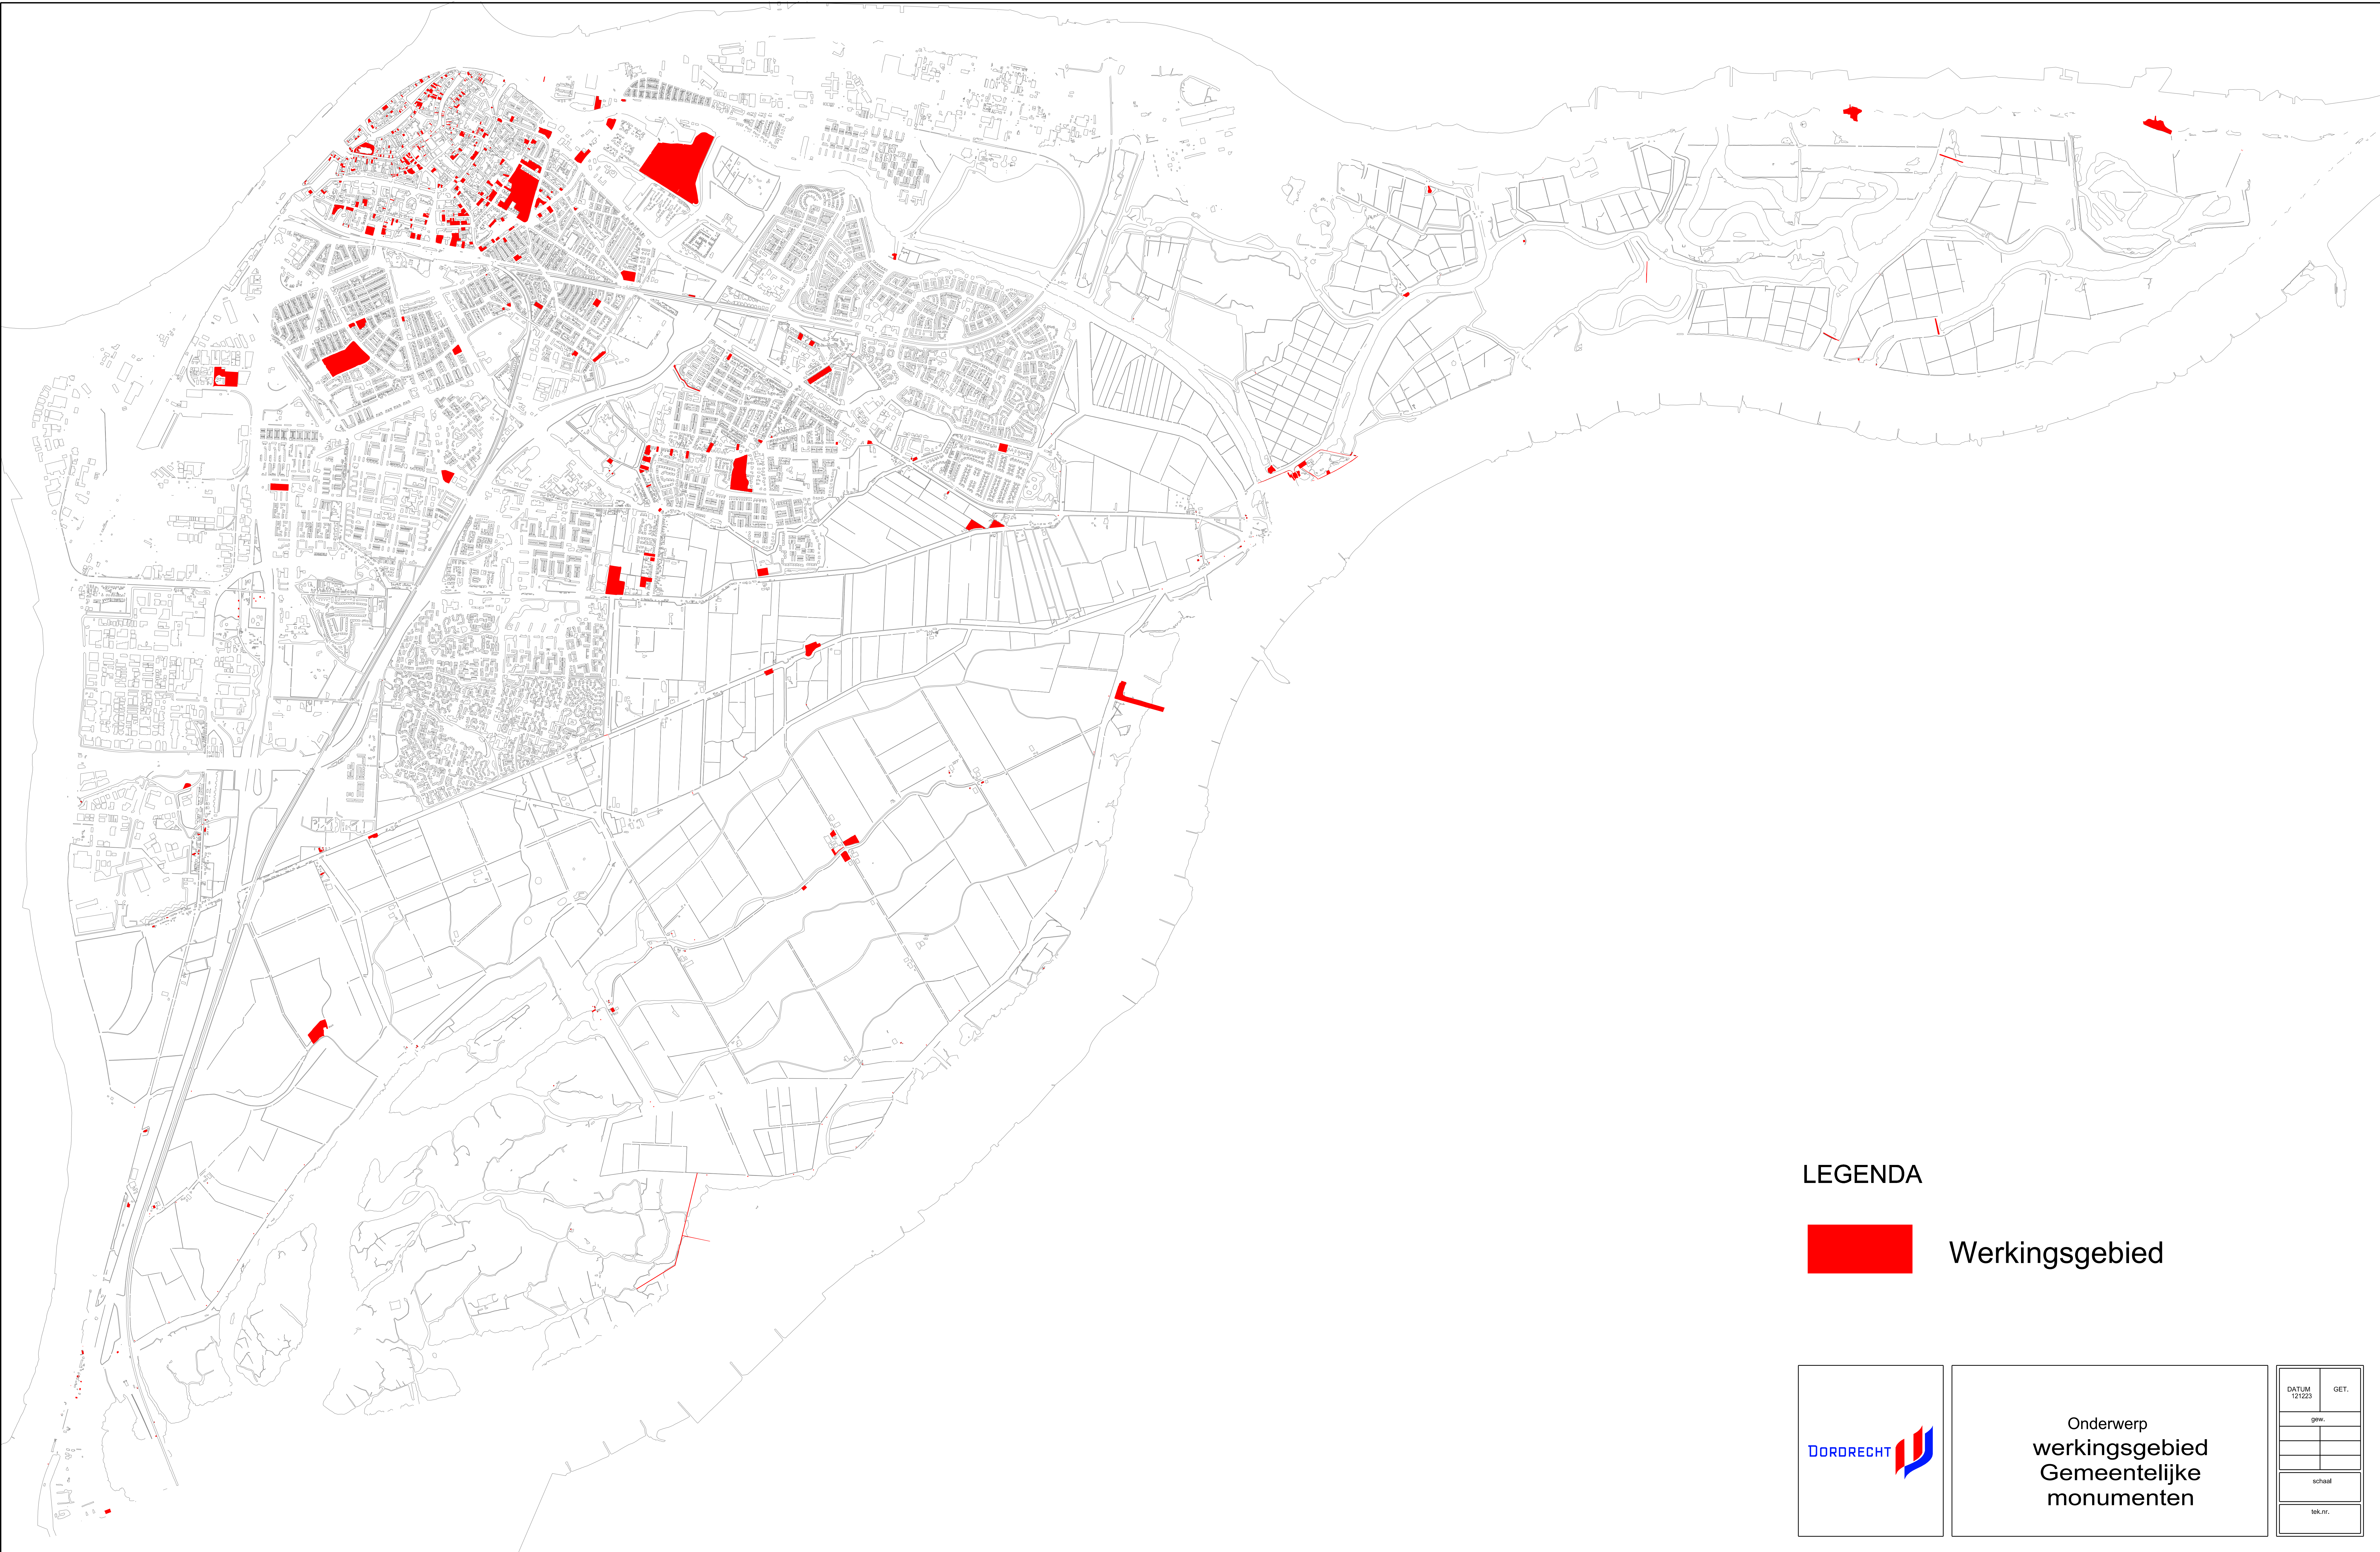

LEGENDA

Werkingsgebied

Onderwerp
werkingsgebied
Archeologie 1

DATA	GET.
01-01-2024	
01-01-2024	
01-01-2024	
01-01-2024	

LEGENDA

 Werkingsgebied

Onderwerp
werkingsgebied
Archeologie 2

DATA	GET.
01/01/2024	
01/01/2024	
01/01/2024	
01/01/2024	

LEGENDA

Werkingsgebied

Onderwerp
werkingsgebied
Archeologie 3

DATUM 250124p	GET.
gew.	
schaal	
tek.nr.	

LEGENDA

Werkingsgebied

Onderwerp
werkingsgebied

Bouwwerken met
cultuurhistorische waarden

DATUM 121223	GET.
gew.	
schall	
tek.nr.	

LEGENDA

Werkingsgebied

Onderwerp
werkingsgebied
Bouwhistorische
verwachting

DATUM 121223	GET.
gew.	
schaal	
tek.nr.	

LEGENDA

Werkingsgebied

Onderwerp
werkingsgebied
Gemeentelijke
monumenten