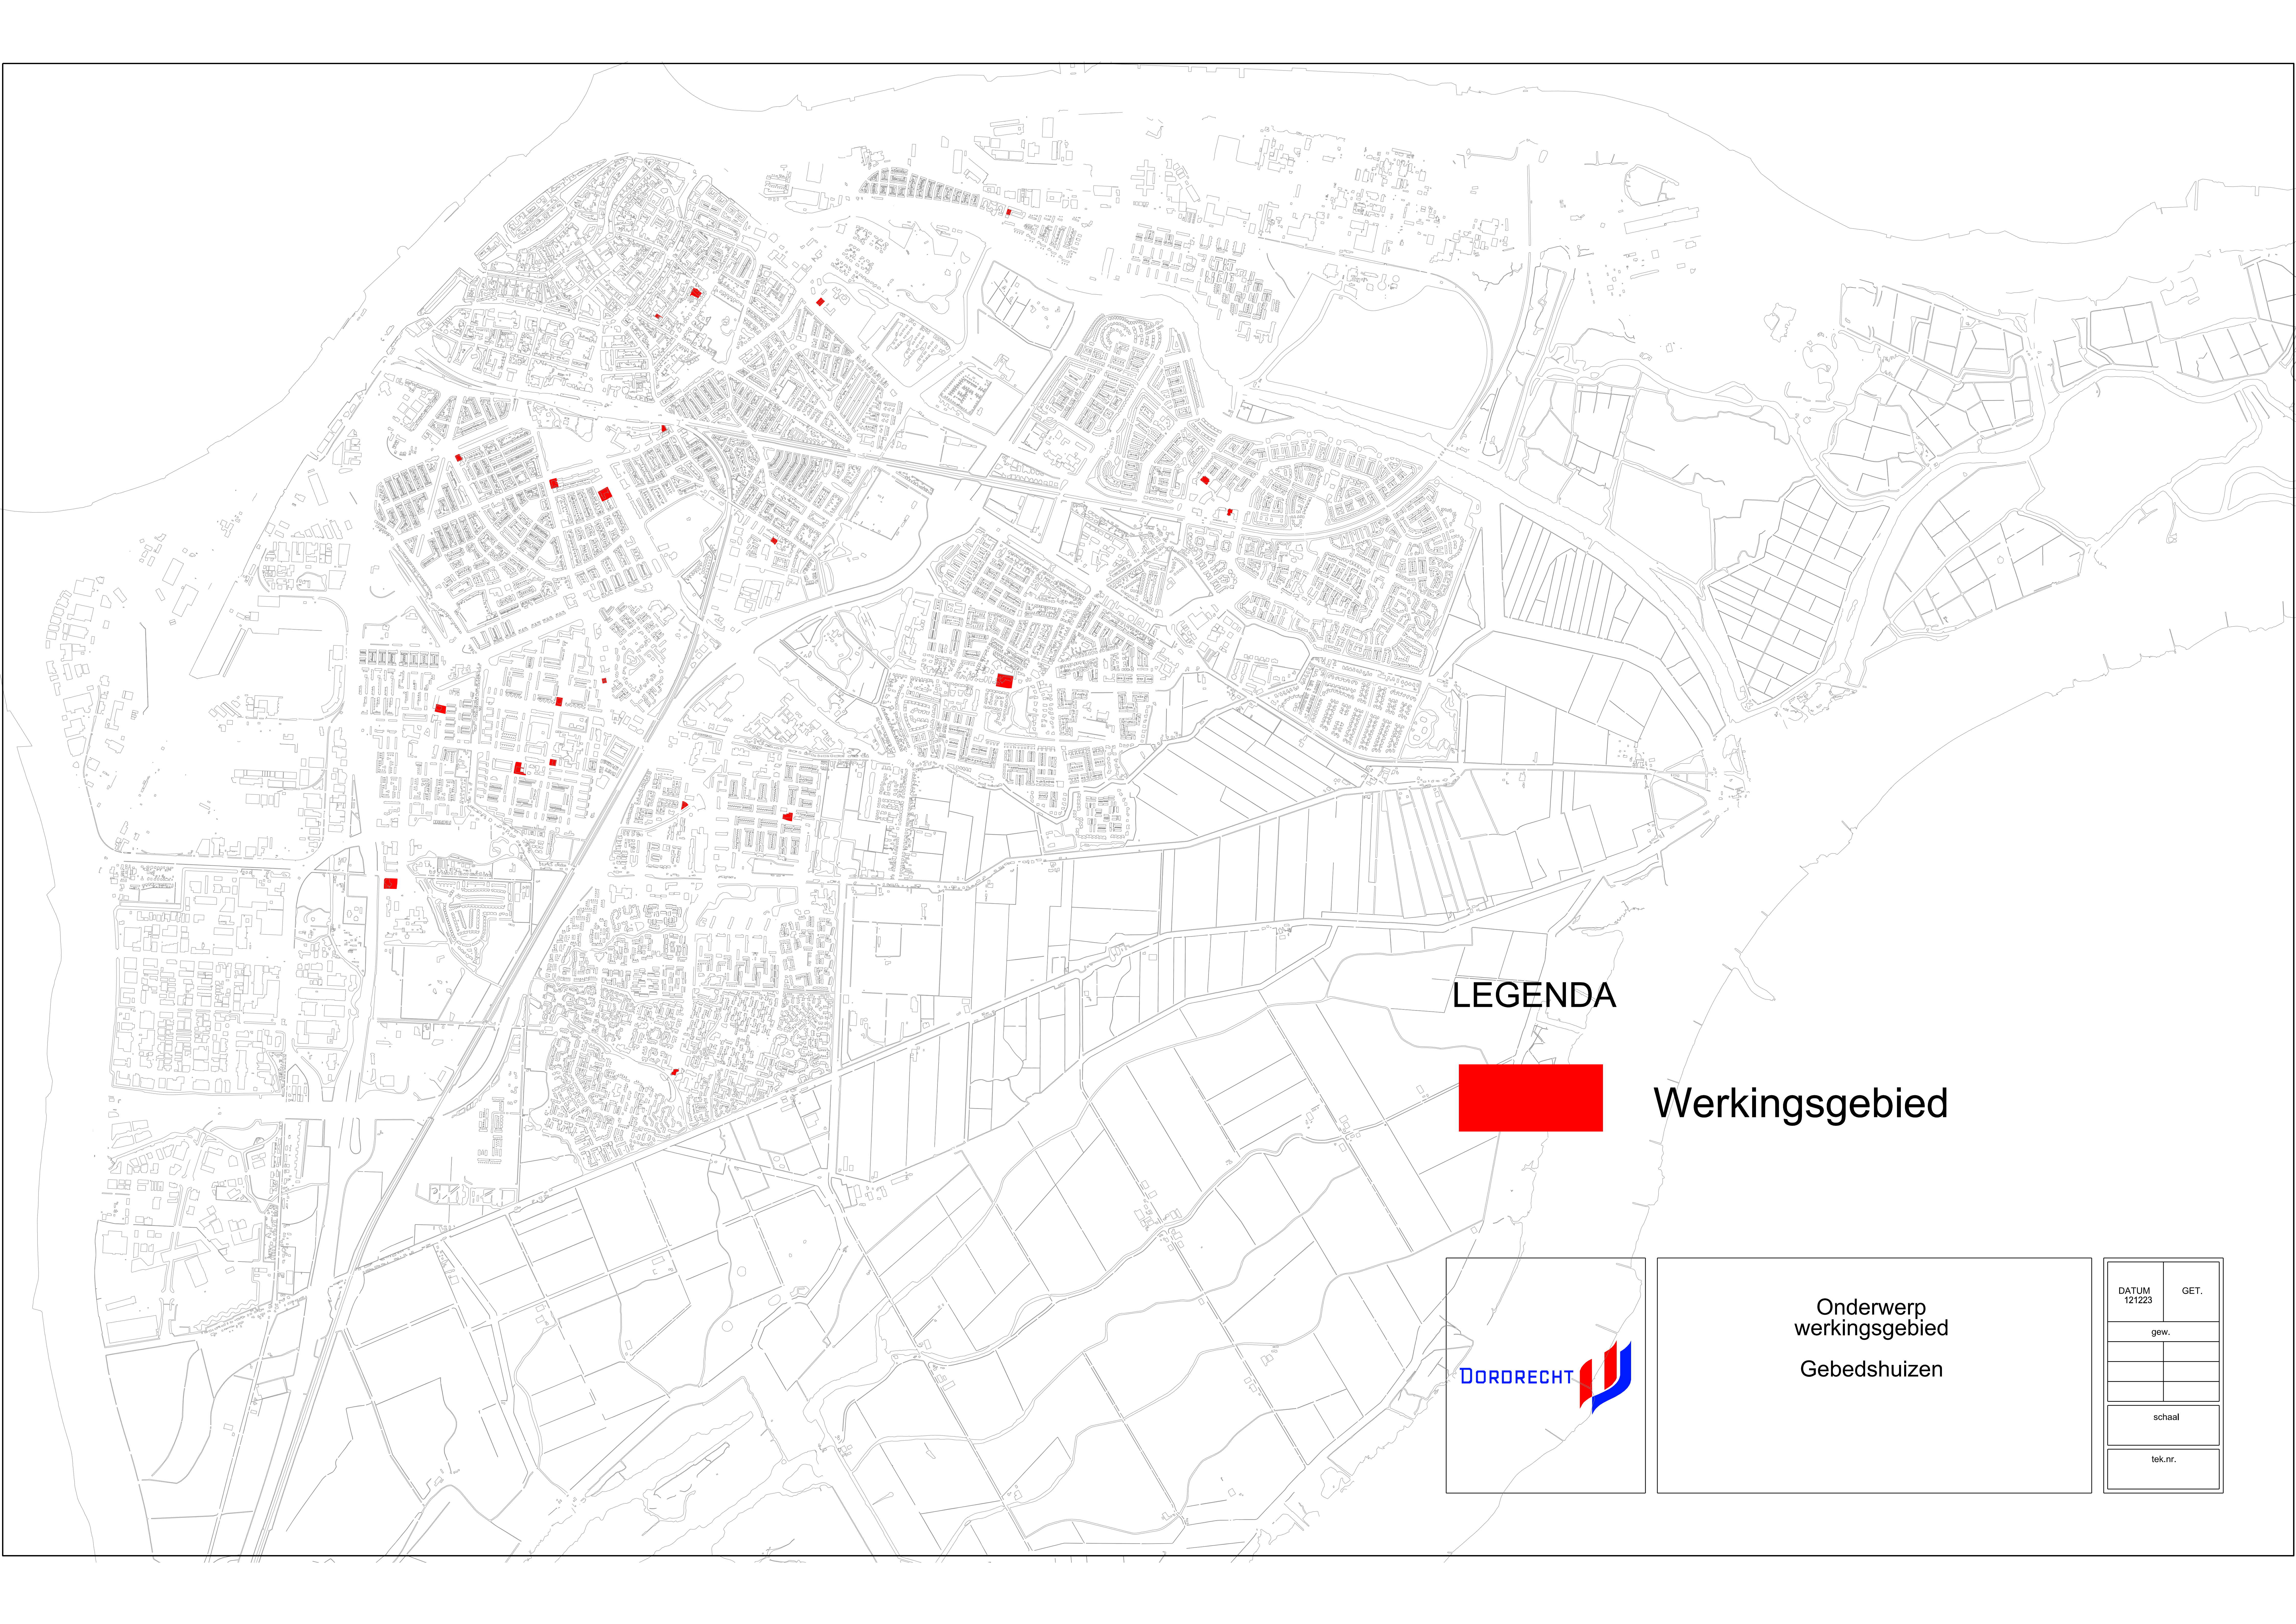

LEGENDA

Werkingsgebied

Onderwerp
werkingsgebied
Archeologie 1

DATA	GET.
01-01-2024	
01-01-2024	
01-01-2024	
01-01-2024	

LEGENDA

 Werkingsgebied

Onderwerp
werkingsgebied
Archeologie 2

DATA	GET.
01/01/2024	
01/01/2024	
01/01/2024	
01/01/2024	

LEGENDA

Werkingsgebied

Onderwerp
werkingsgebied
Archeologie 3

DATUM 250124p	GET.
gew.	
schaal	
tek.nr.	

LEGENDA

Werkingsgebied

Onderwerp
werkingsgebied

Bouwwerken met
cultuurhistorische waarden

DATUM 121223	GET.
gew.	
schall	
tek.nr.	

LEGENDA

Werkingsgebied

Onderwerp
werkingsgebied
Bouwhistorische
verwachting

DATUM 121223	GET.
gew.	
schaal	
tek.nr.	

LEGENDA

Werkingsgebied

Onderwerp
werkingsgebied
Gemeentelijke
monumenten

DATUM 12/12/23	GET.
gema.	
schaal	
tek.nr.	

LEGENDA

Werkingsgebied

werkingsgebied
Rijksbeschermd
stadsgezicht

DATUM 12/2023	GET.
gew.	
schaal	
tek.n.	

LEGENDA

Werkingsgebied

Onderwerp
werkingsgebied
Gebedshuizen