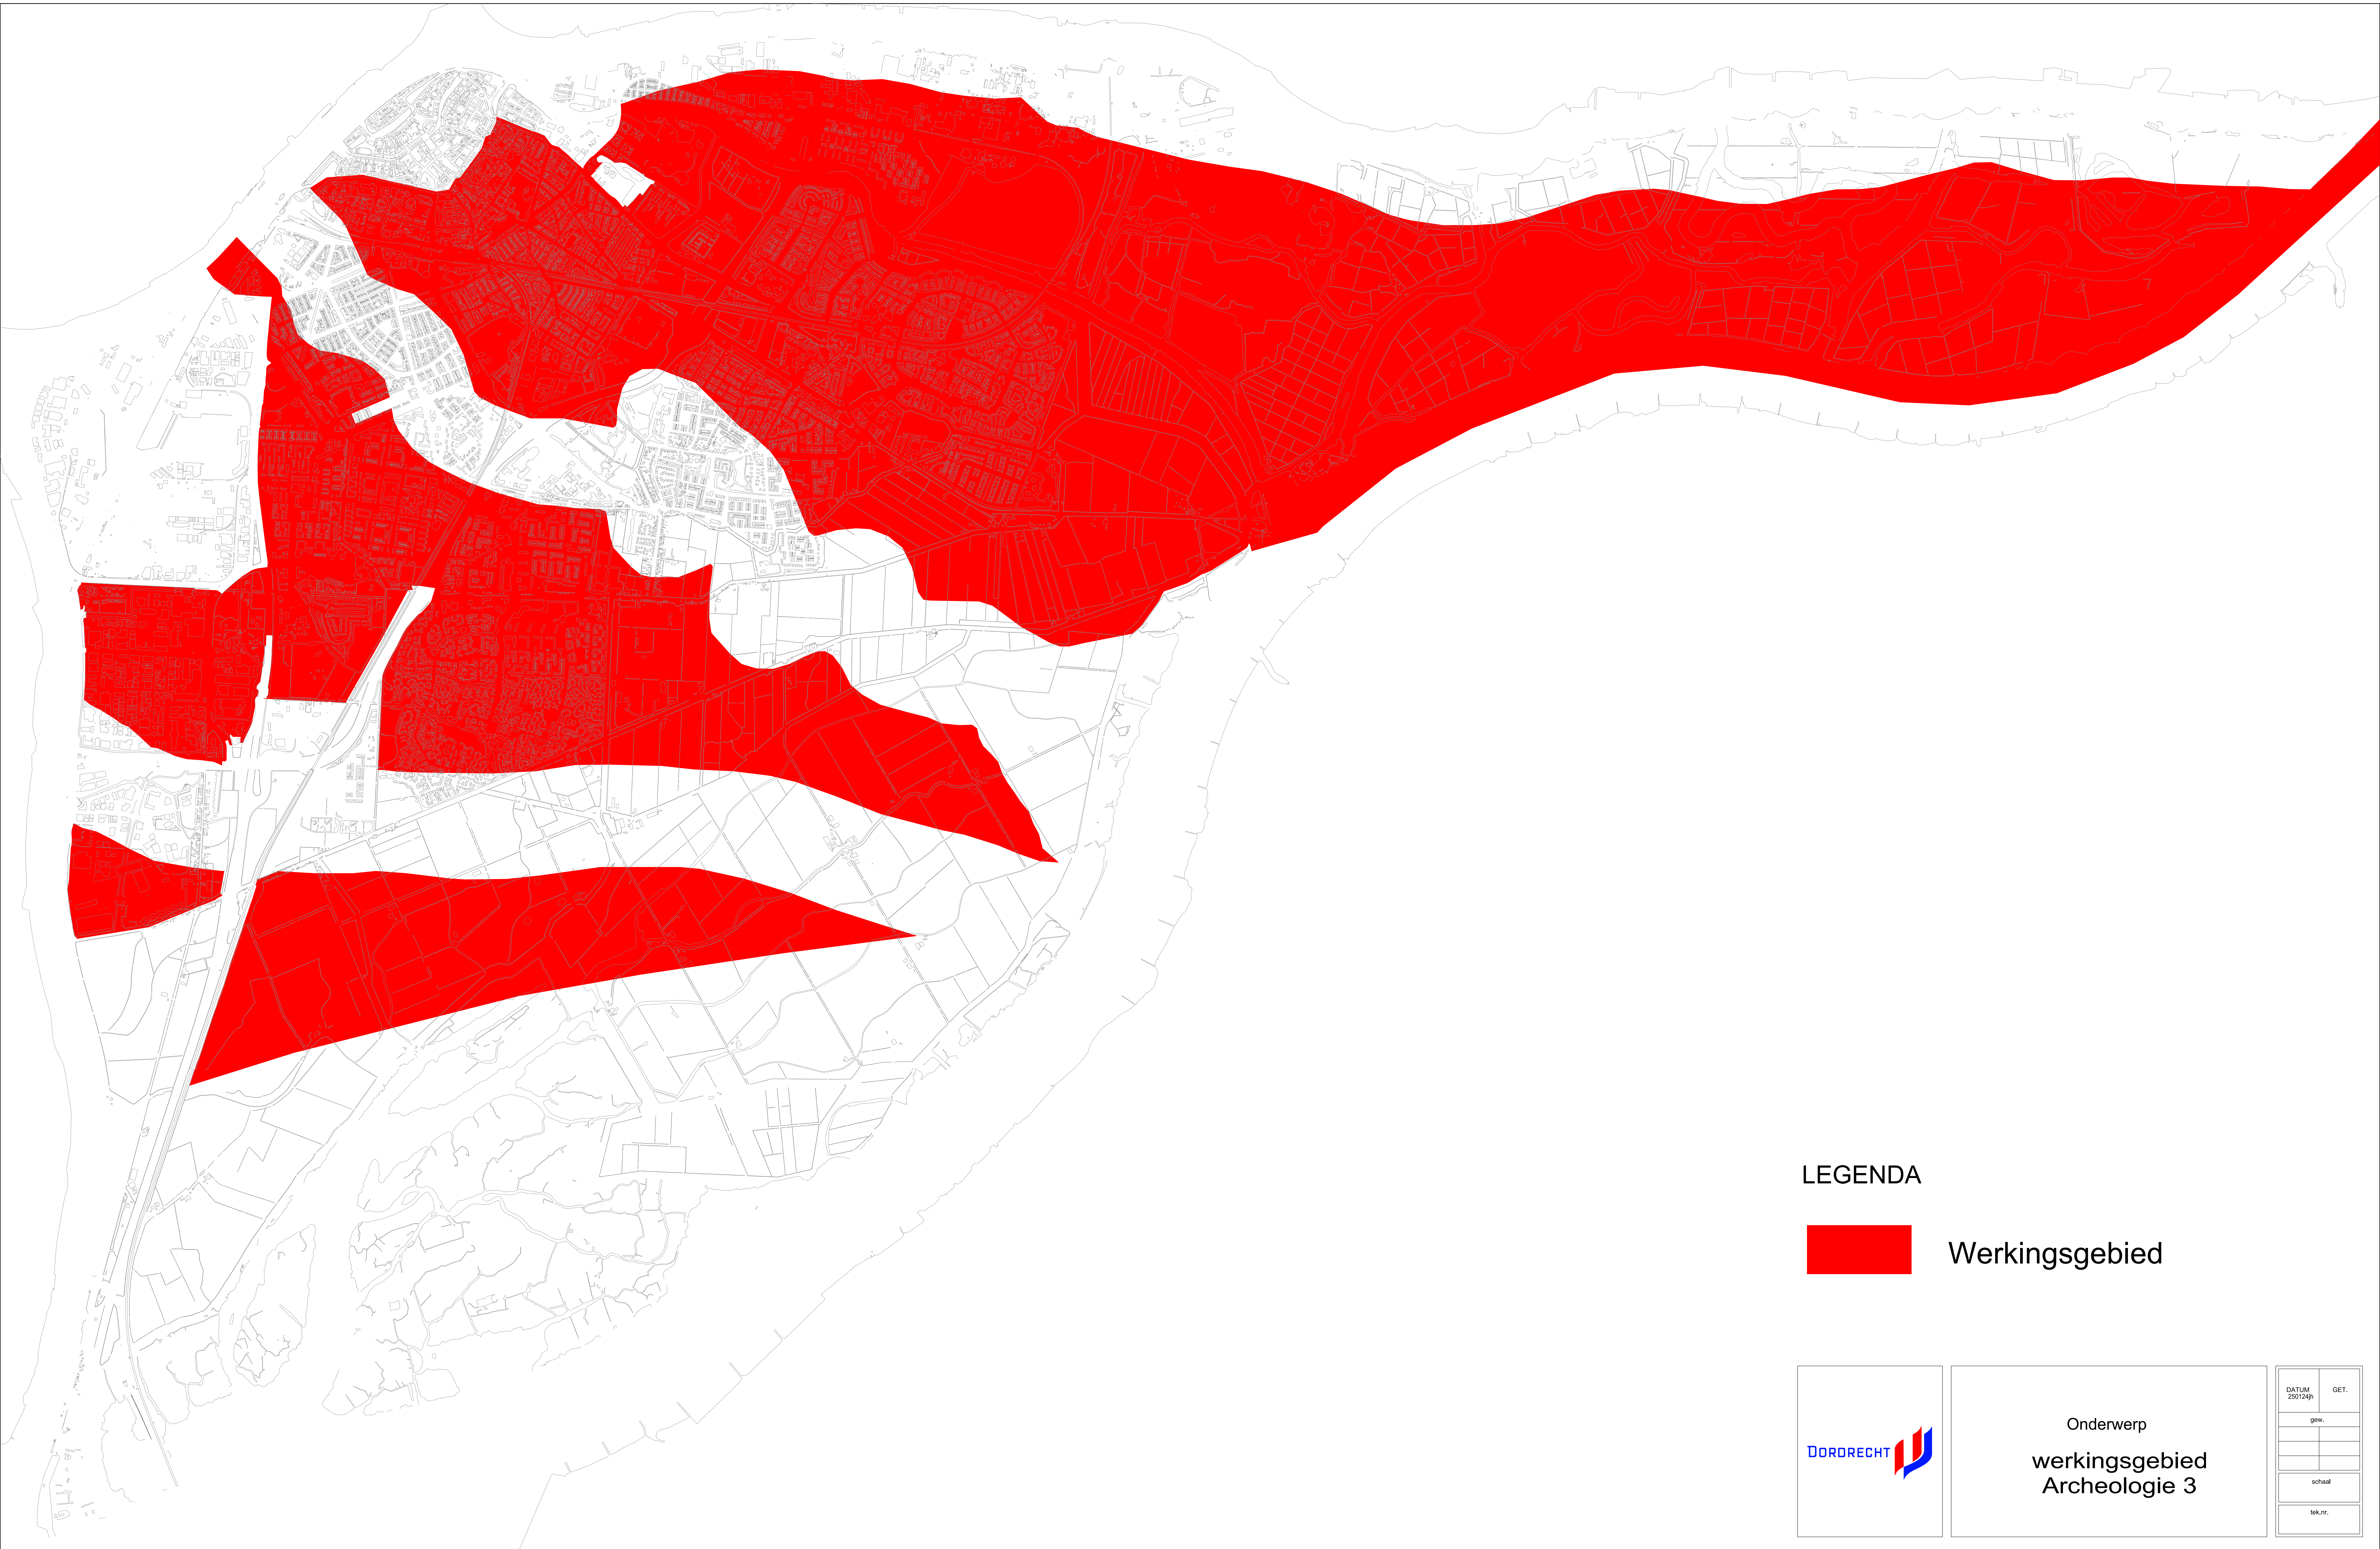

LEGENDA

Werkingsgebied

Onderwerp
werkingsgebied
Archeologie 1

DATA	GET.
01-01-2024	
01-01-2024	
01-01-2024	
01-01-2024	

LEGENDA

 Werkingsgebied

Onderwerp
werkingsgebied
Archeologie 2

DATA	GET.
01/01/2024	
01/01/2024	
01/01/2024	
01/01/2024	

LEGENDA

Werkingsgebied

Onderwerp
werkingsgebied
Archeologie 3

DATUM 250124p	GET.
gew.	
schaal	
tek.nr.	

LEGENDA

Werkingsgebied

Onderwerp
werkingsgebied

Bouwwerken met
cultuurhistorische waarden

DATUM 121223	GET.
gew.	
schall	
tek.nr.	

LEGENDA

Werkingsgebied

Onderwerp
werkingsgebied
Bouwhistorische
verwachting

DATUM 121223	GET.
gew.	
schaal	
tek.nr.	

LEGENDA

Werkingsgebied

Onderwerp
werkingsgebied
Gemeentelijke
monumenten