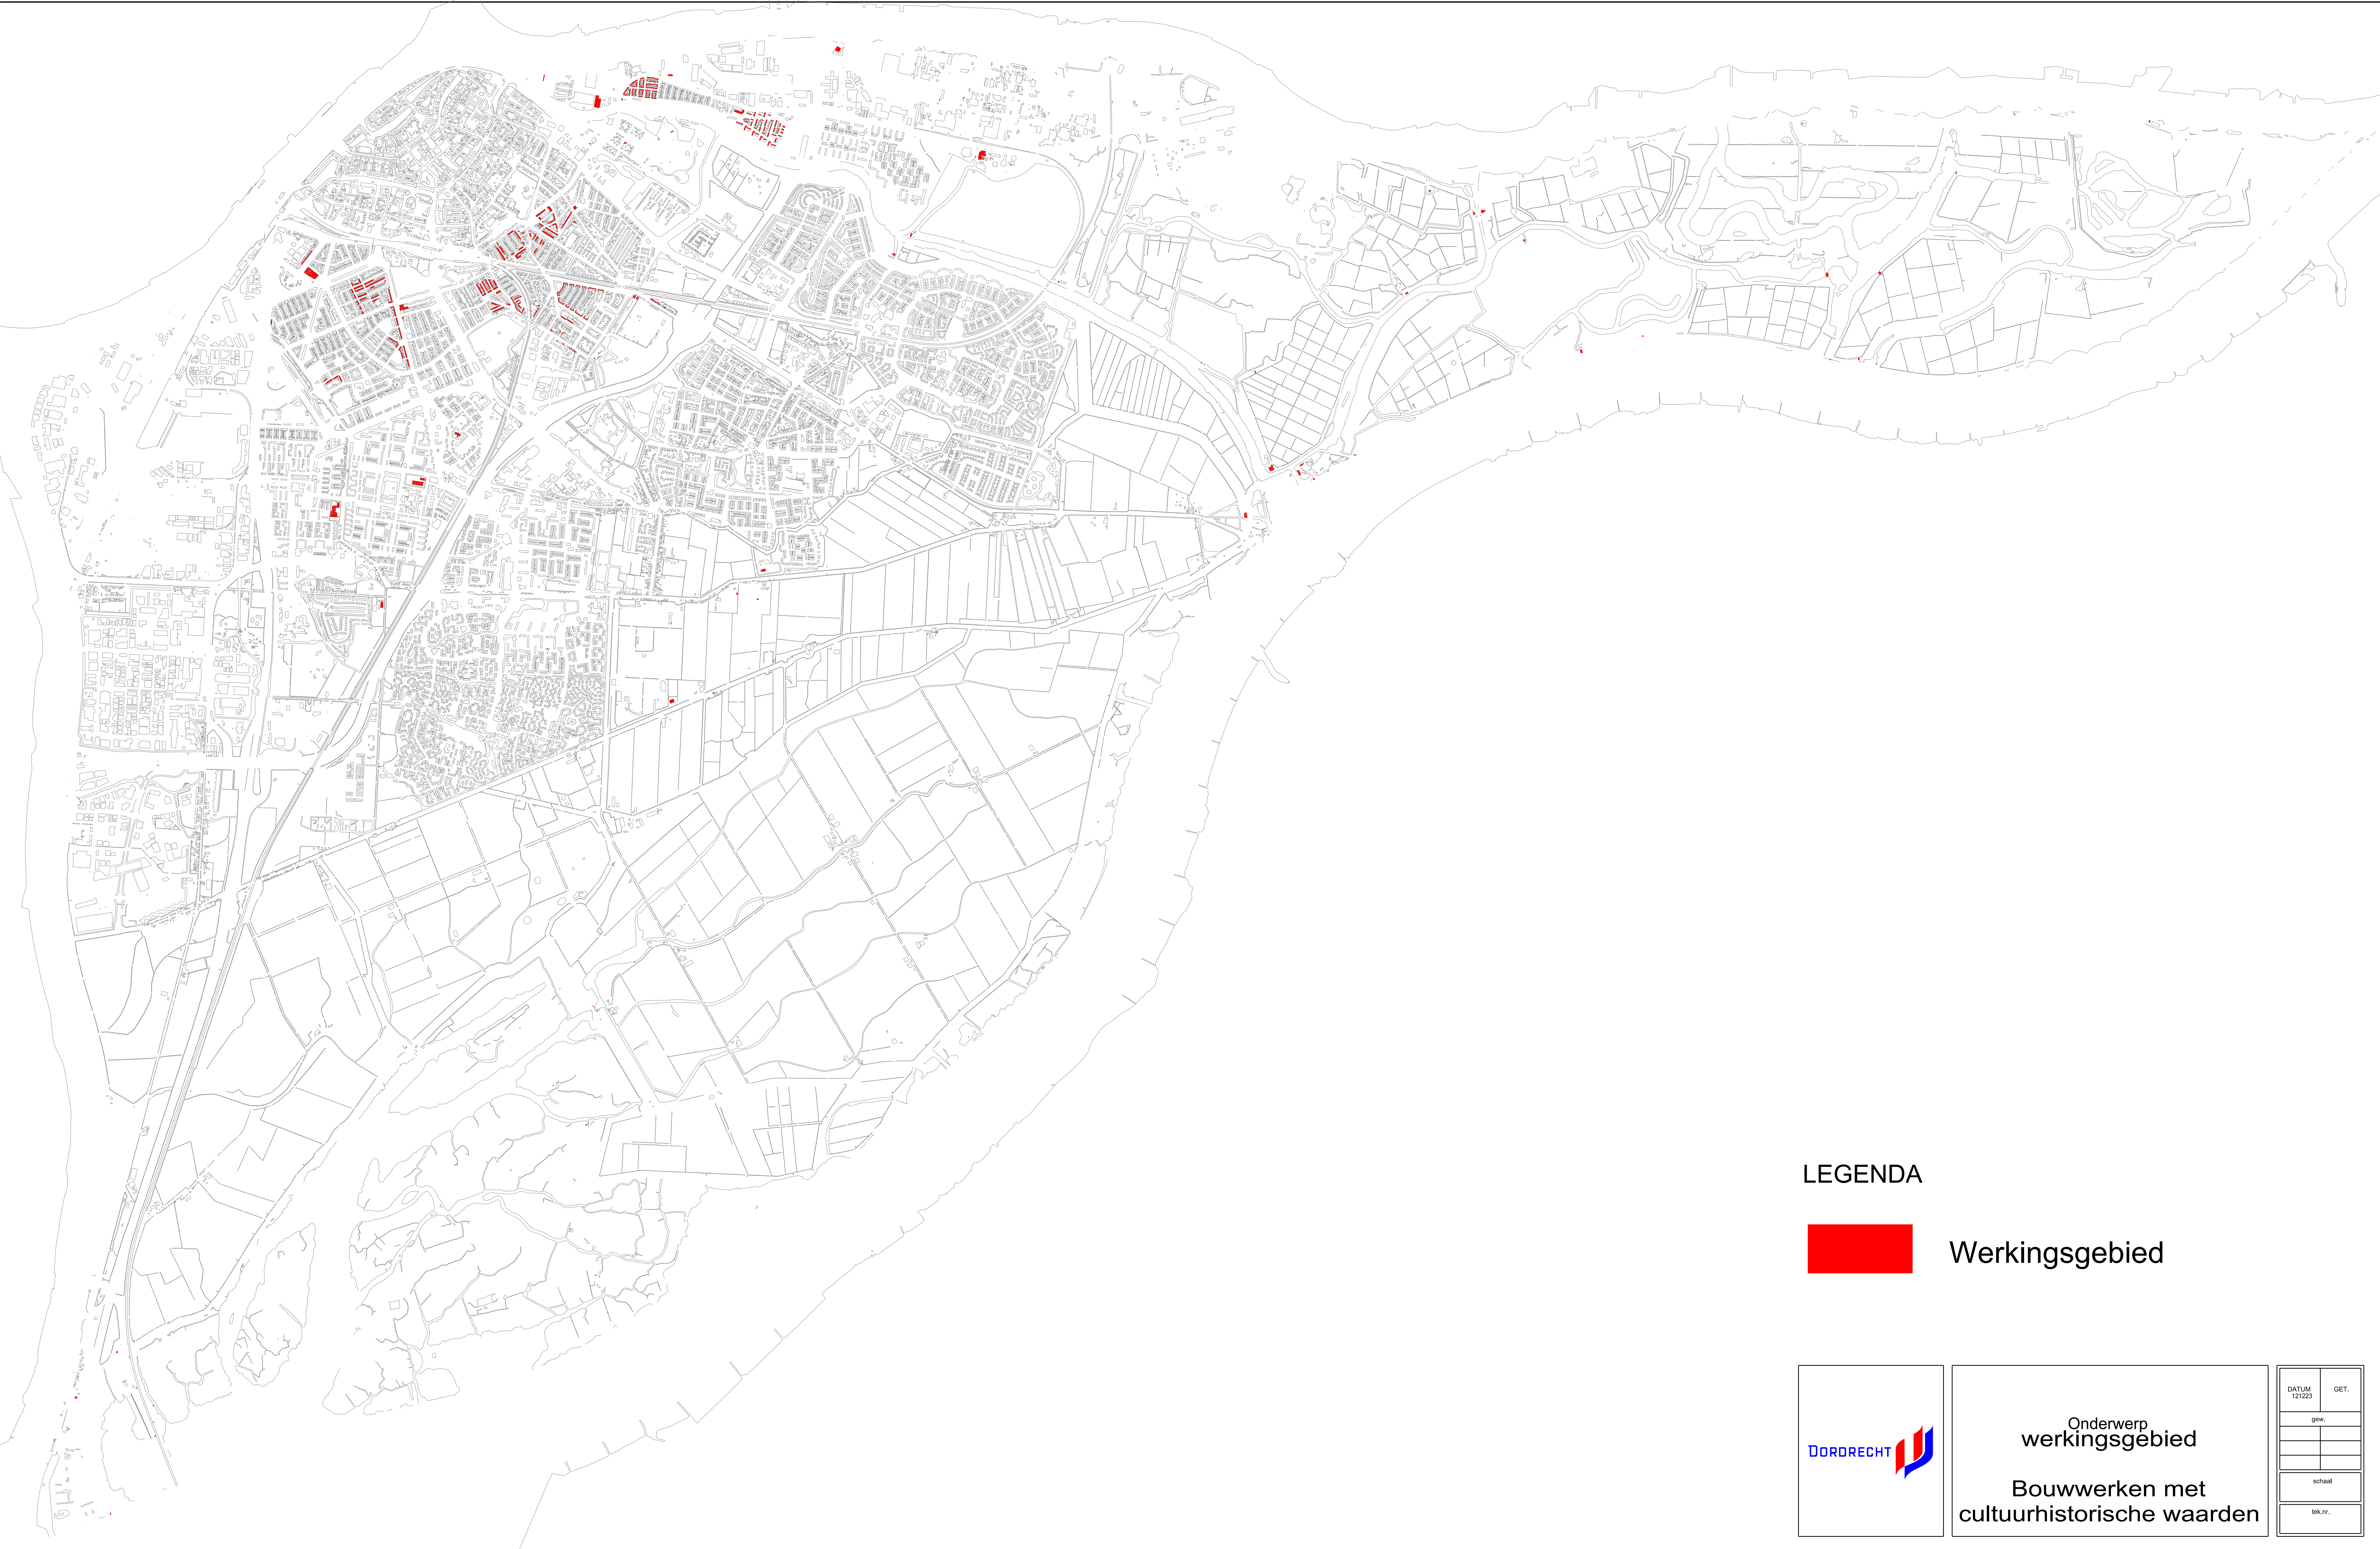

LEGENDA

Werkingsgebied

Onderwerp
werkingsgebied
Archeologie 1

DATA	GET.
01-01-2024	
01-01-2024	
01-01-2024	
01-01-2024	

LEGENDA

 Werkingsgebied

Onderwerp
werkingsgebied
Archeologie 2

DATA	GET.
01/01/2024	
01/01/2024	
01/01/2024	
01/01/2024	

LEGENDA

Werkingsgebied

Onderwerp
werkingsgebied
Archeologie 3

DATUM 250124p	GET.
gew.	
schaal	
tek.nr.	

LEGENDA

Werkingsgebied

Onderwerp
werkingsgebied

Bouwwerken met
cultuurhistorische waarden

DATUM 121223	GET.
gew.	
schall	
tek.nr.	

LEGENDA

Werkingsgebied

Onderwerp
werkingsgebied
Bouwhistorische
verwachting

DATUM 121223	GET.
gew.	
schaal	
tek.nr.	

LEGENDA

Werkingsgebied

Onderwerp
werkingsgebied
Gemeentelijke
monumenten