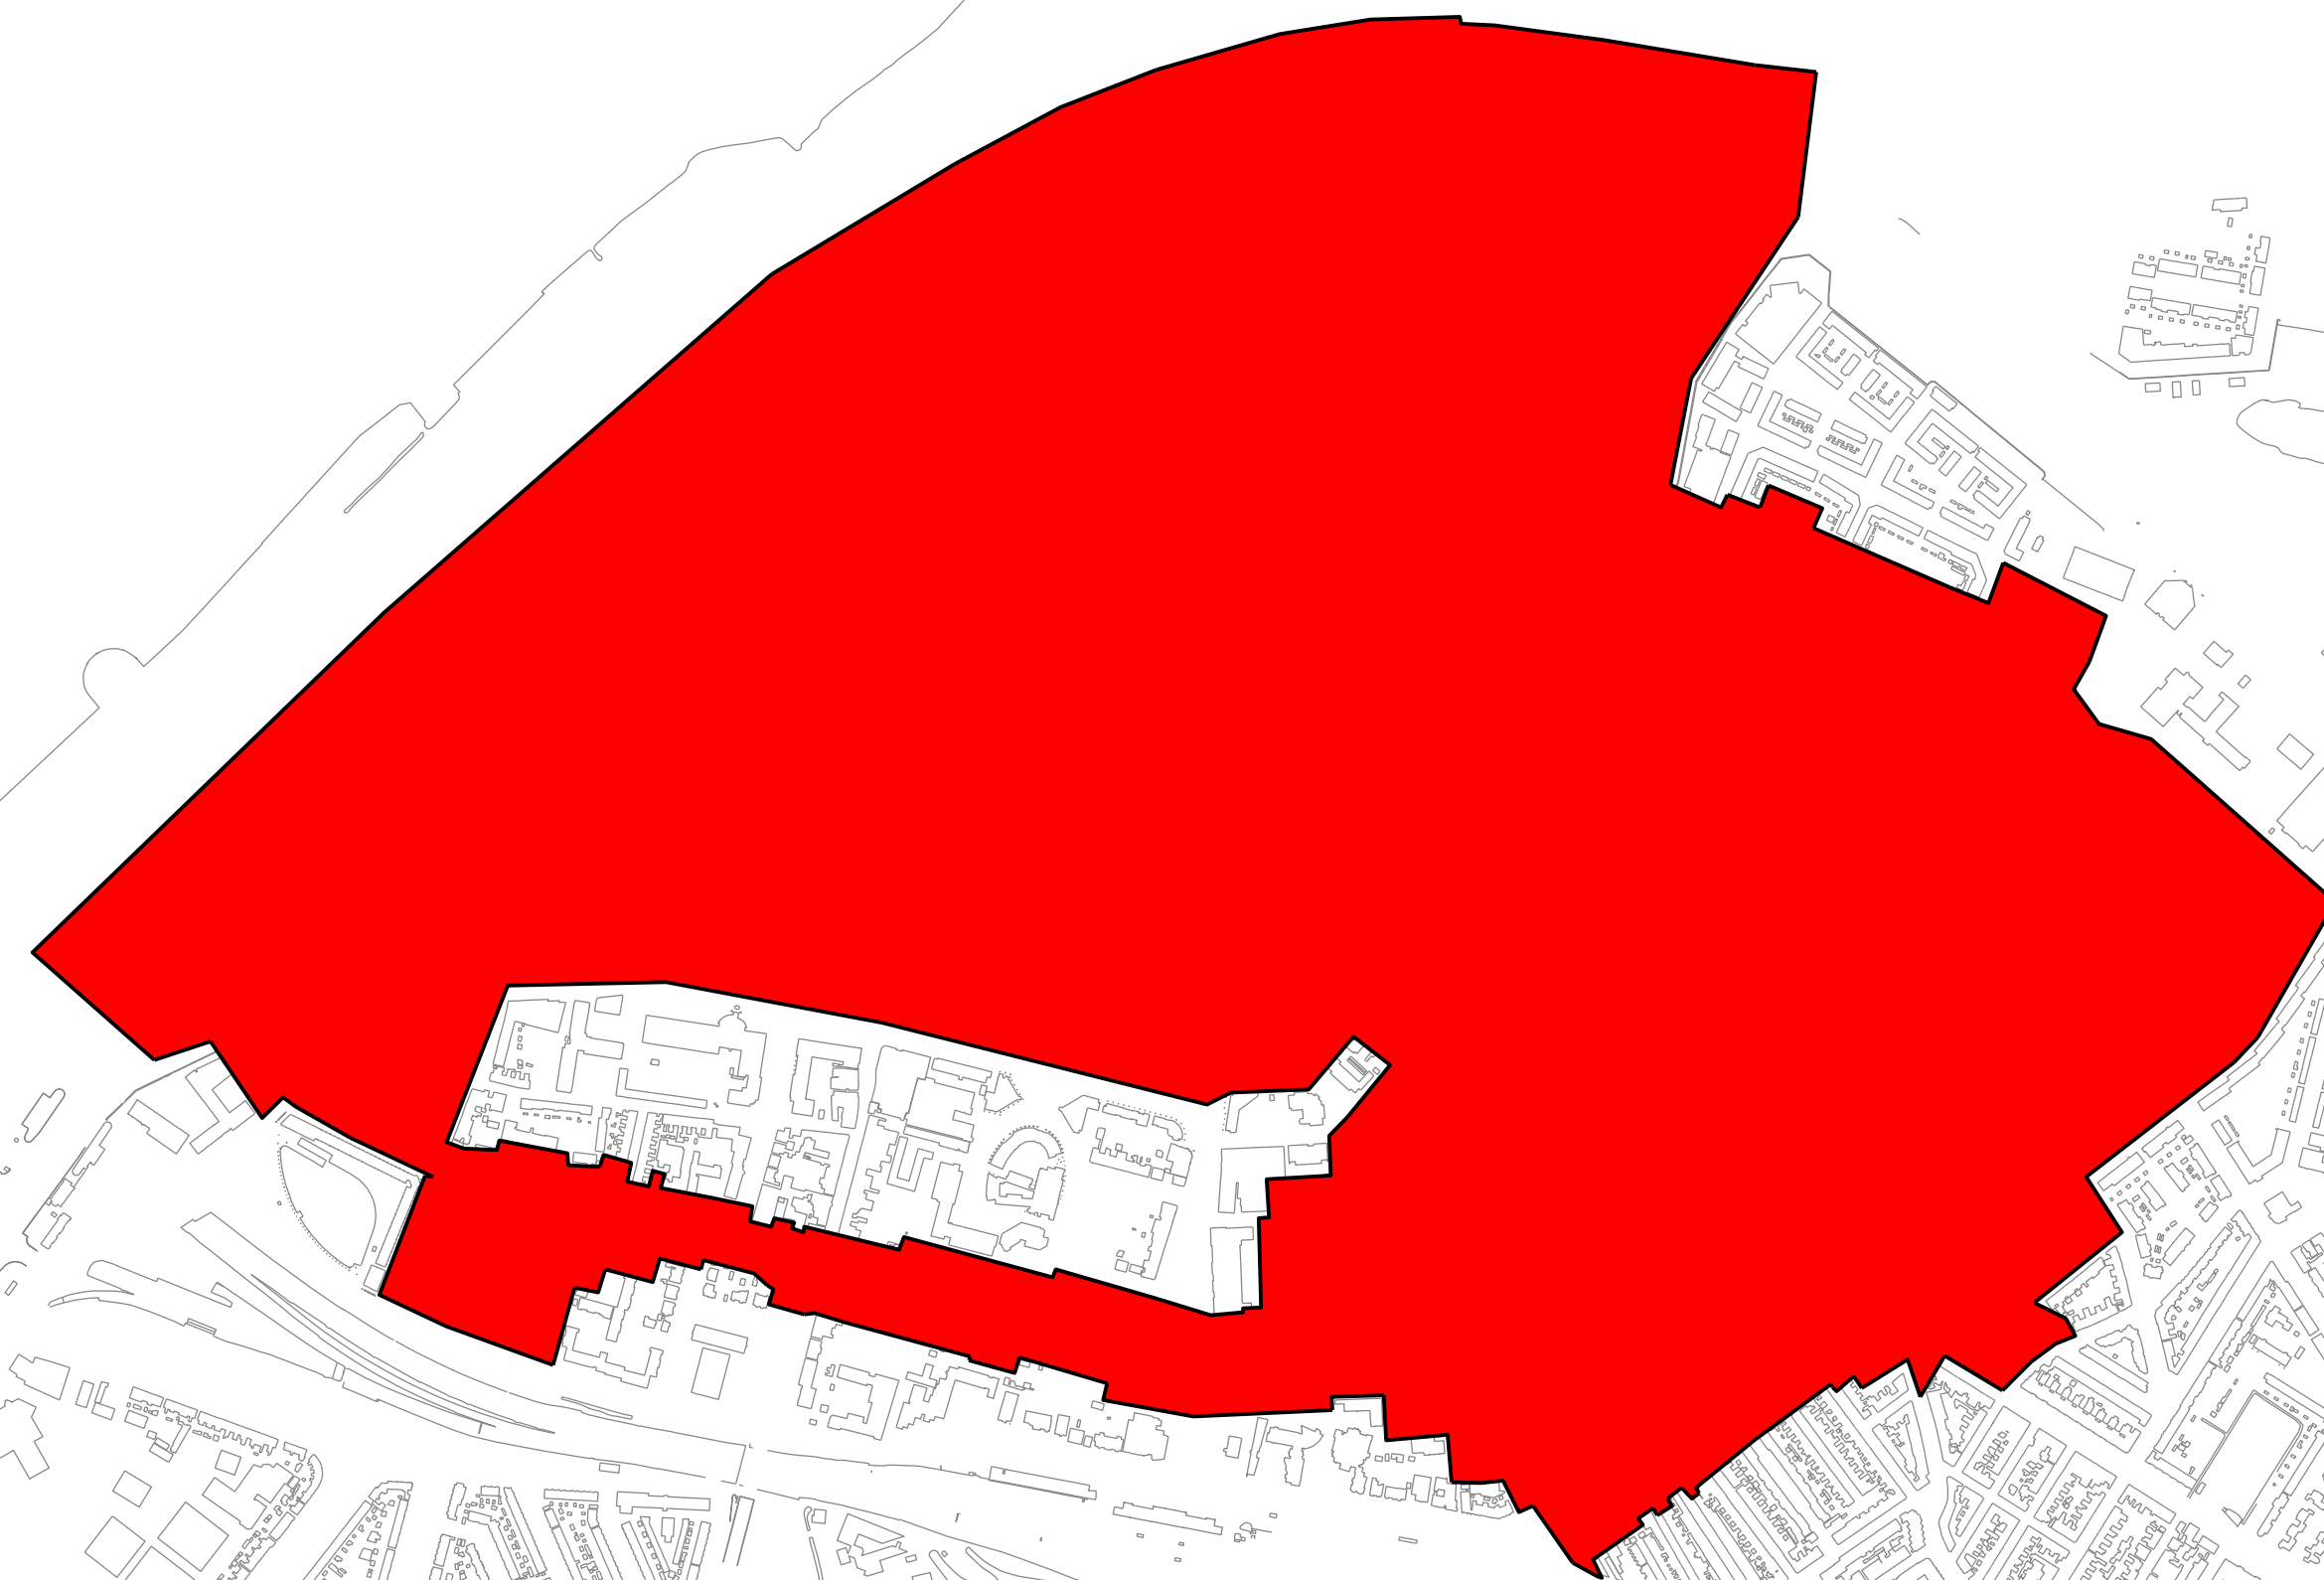

LEGENDA

Werkingsgebied

werkingsgebied
Rijksbeschermd
stadsgezicht

DATUM 12/2023	GET.
gew.	
schaal	
tek.n.