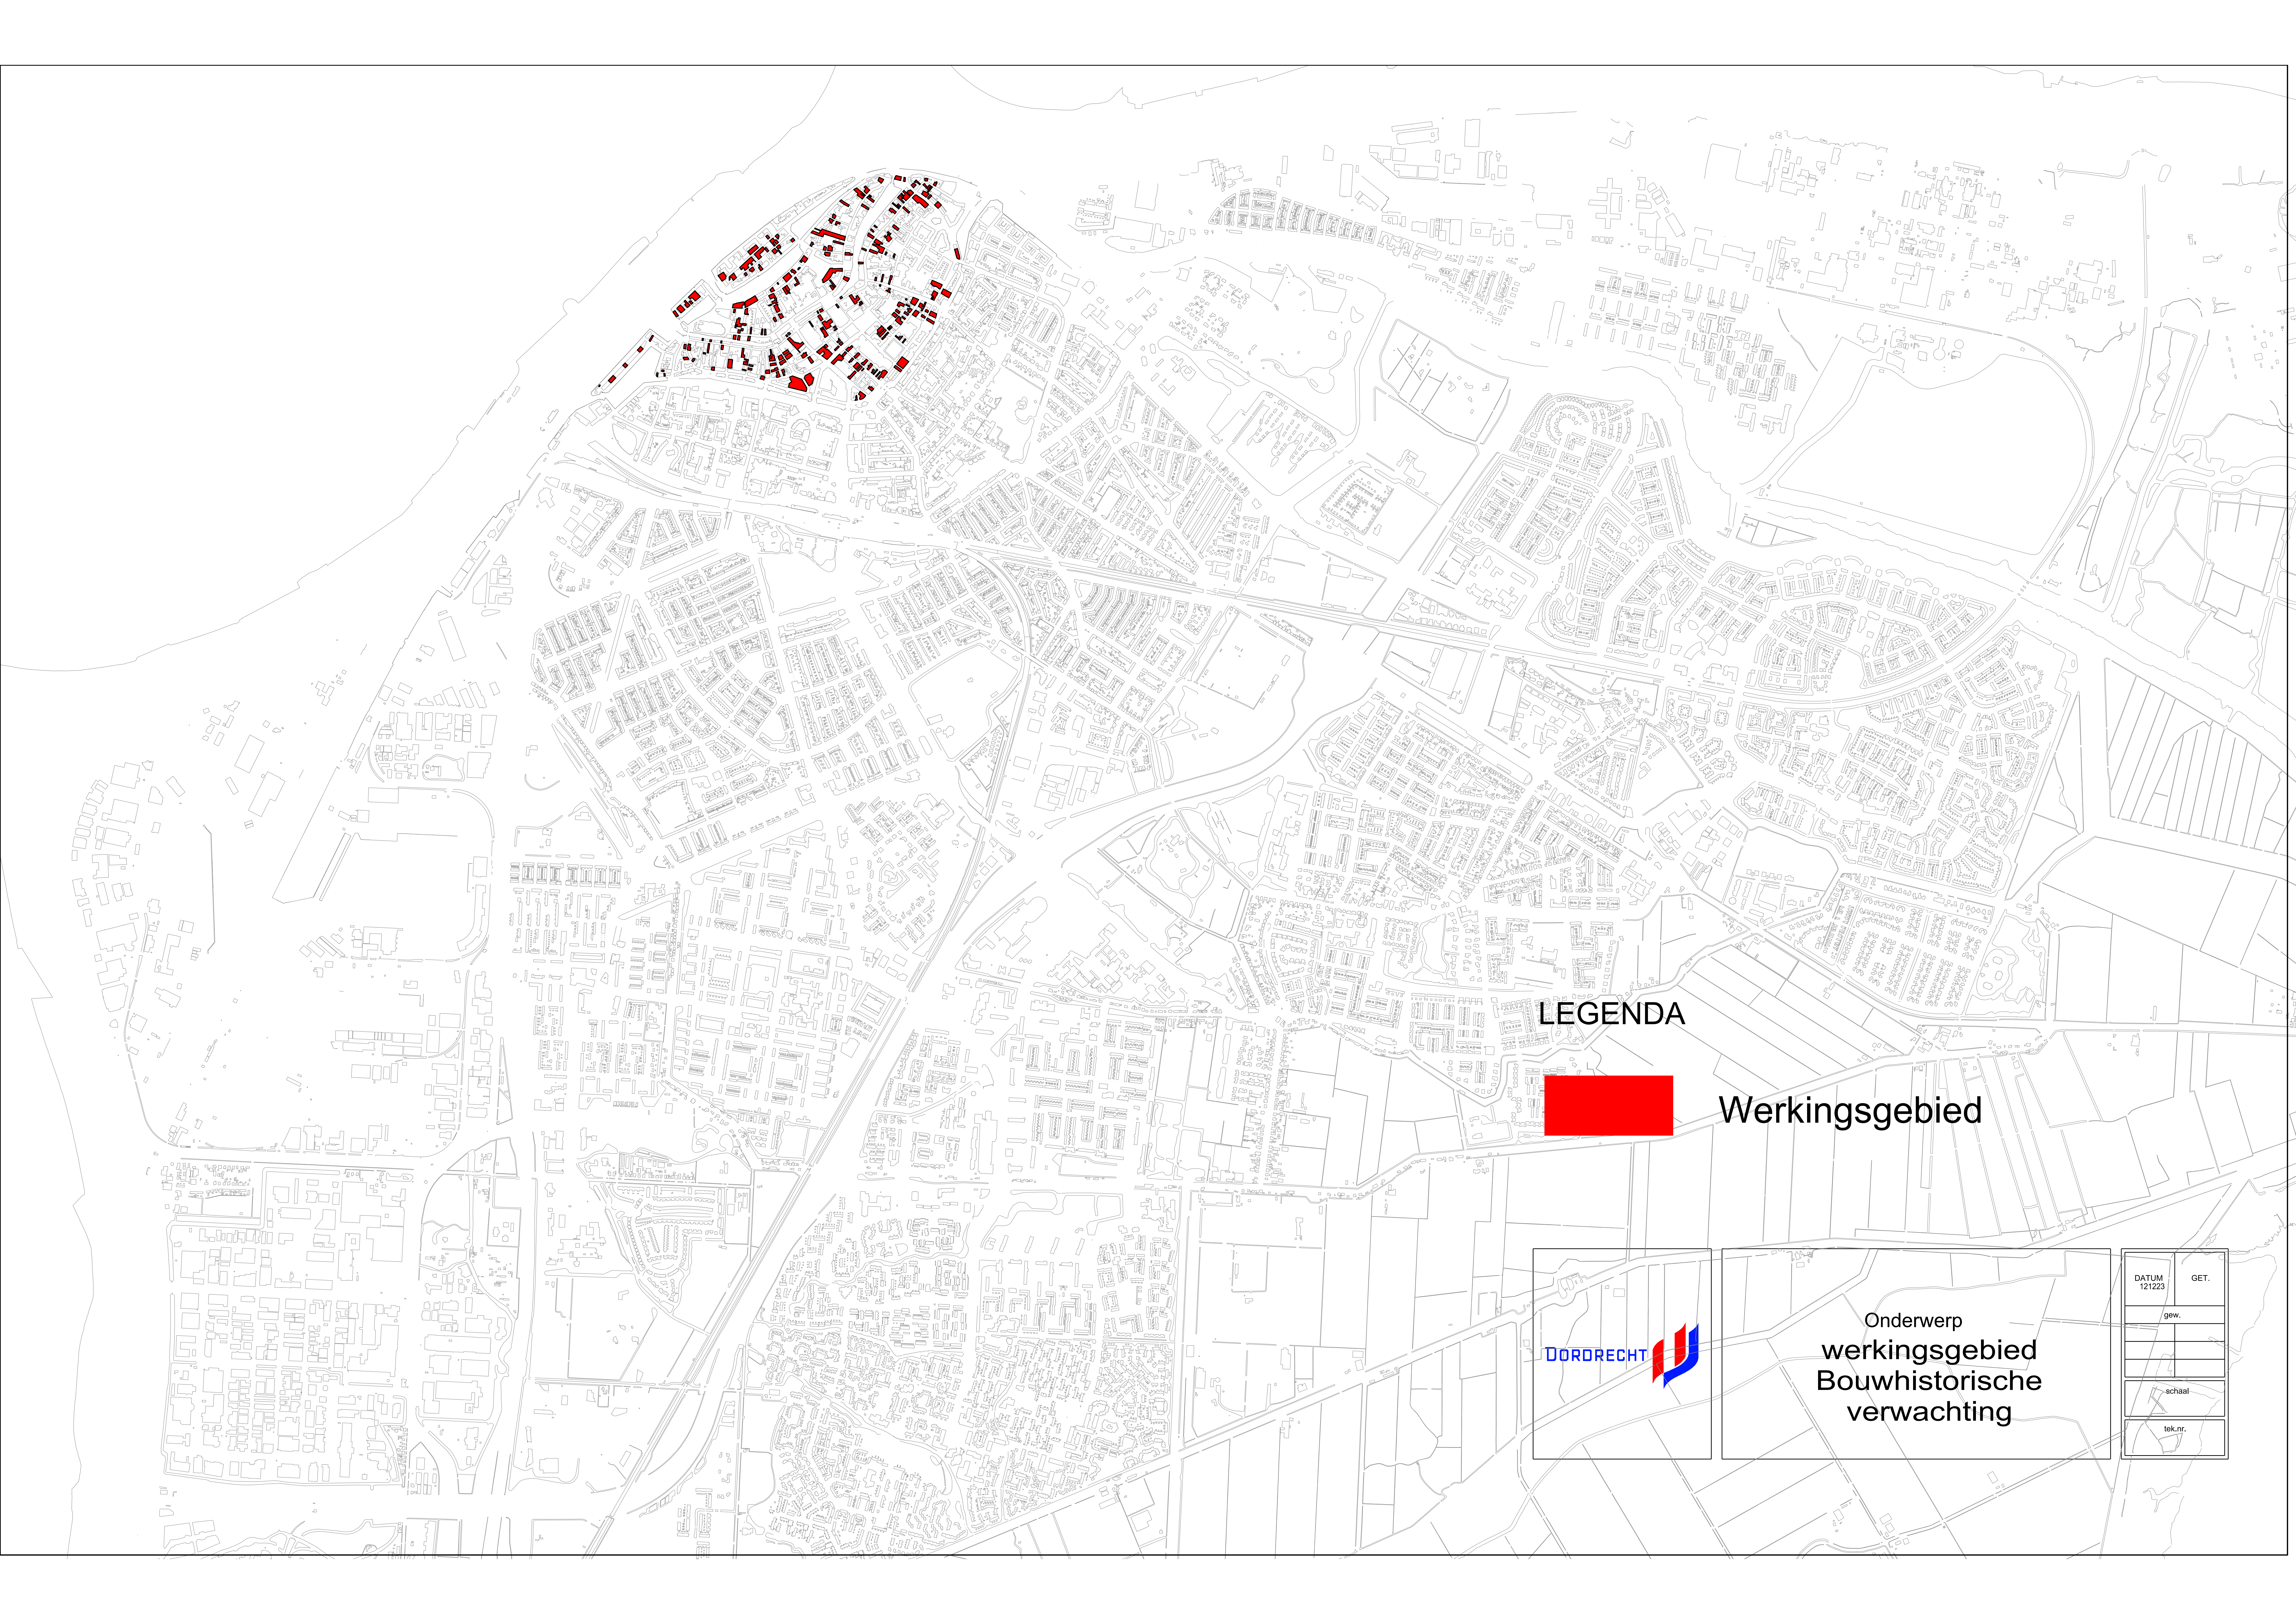

LEGENDA

Werkingsgebied

Onderwerp
werkingsgebied
Archeologie 1

DATA	GET.
01-01-2024	
01-01-2024	
01-01-2024	
01-01-2024	

LEGENDA

 Werkingsgebied

Onderwerp
werkingsgebied
Archeologie 2

DATA	GET.
01/01/2024	
01/01/2024	
01/01/2024	
01/01/2024	

LEGENDA

Werkingsgebied

Onderwerp
werkingsgebied
Archeologie 3

DATUM 250124p	GET.
gew.	
schaal	
tek.nr.	

LEGENDA

Werkingsgebied

Onderwerp
werkingsgebied

Bouwwerken met
cultuurhistorische waarden

DATUM 121223	GET.
gew.	
schall	
tek.nr.	

LEGENDA

Werkingsgebied

Onderwerp
werkingsgebied
Bouwhistorische
verwachting

DATUM 121223	GET.
gew.	
schaal	
tek.nr.	

LEGENDA

Werkingsgebied

Onderwerp
werkingsgebied
Gemeentelijke
monumenten