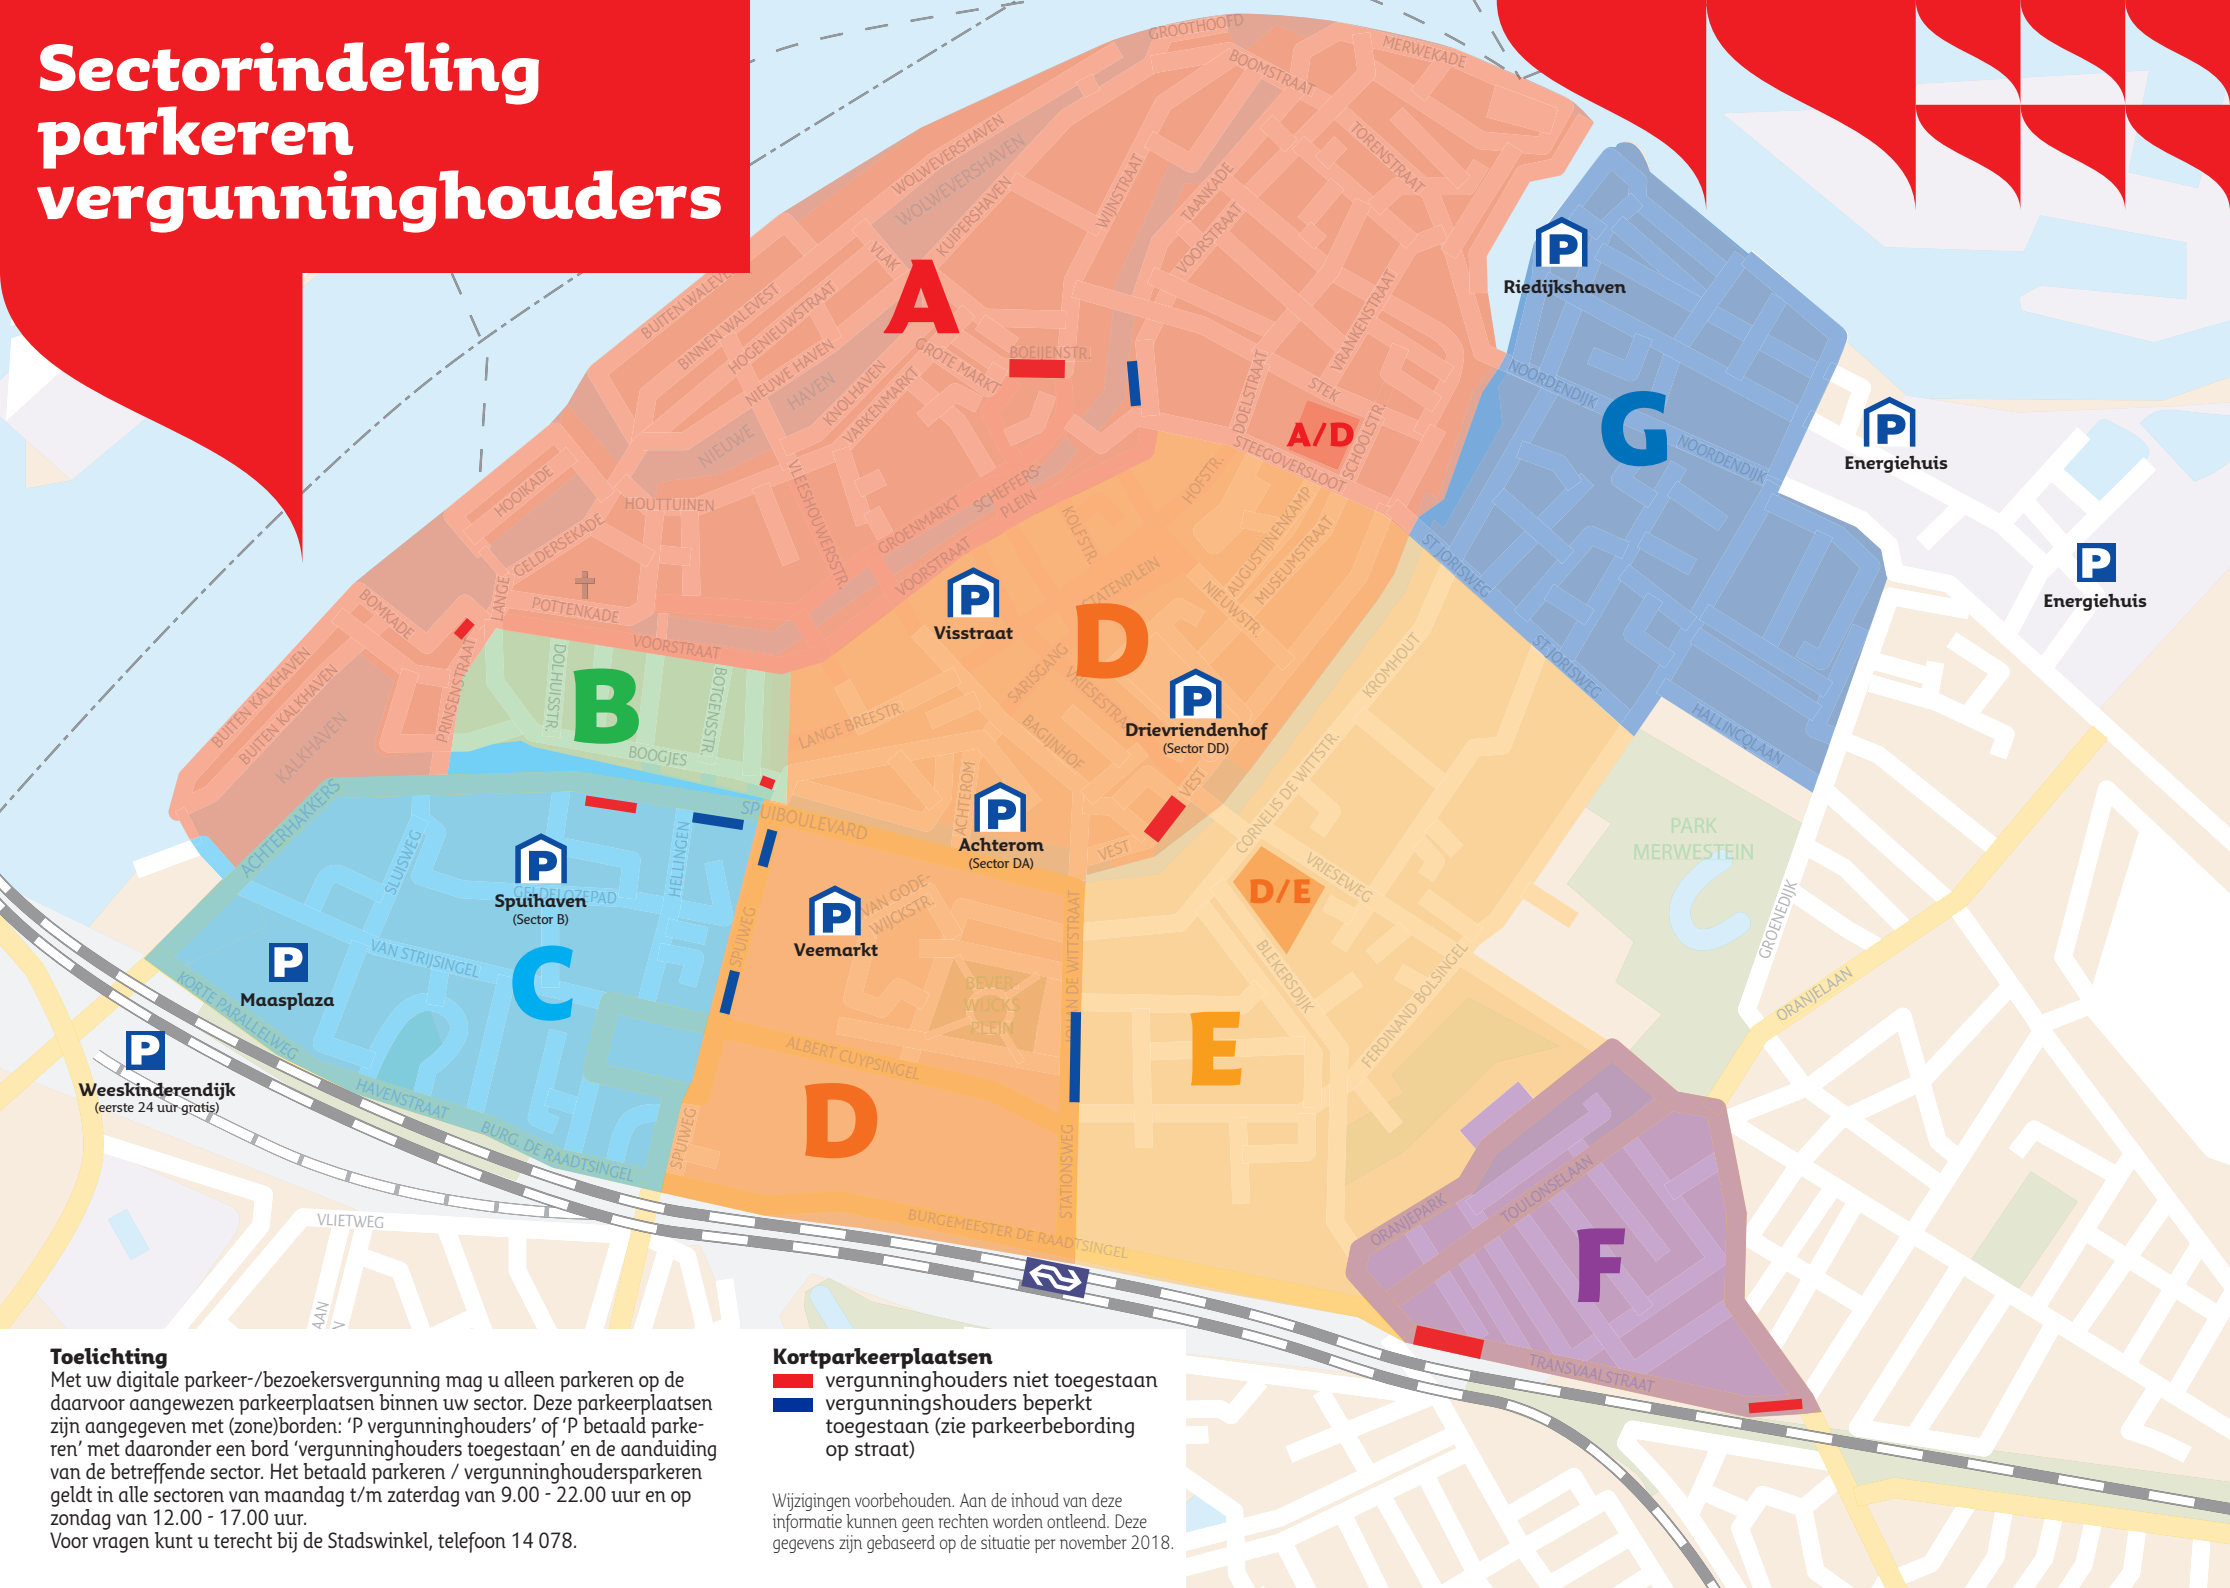

Sectorindeling parkeren vergunninghouders

Toelichting
Met uw digitale parkeer-/bezoekersvergunning mag u alleen parkeren op de daarvoor aangewezen parkeerplaatsen binnen uw sector. Deze parkeerplaatsen zijn aangegeven met (zone)borden: 'P vergunninghouders' of 'P betaald parkeren' met daaronder een bord 'vergunninghouders toegestaan' en de aanduiding van de betreffende sector. Het betaald parkeren / vergunninghoudersparkeren geldt in alle sectoren van maandag t/m zaterdag van 9.00 - 22.00 uur en op zondag van 12.00 - 17.00 uur.
Voor vragen kunt u terecht bij de Stadswinkel, telefoon 14 078.

Kortparkeerplaatsen
■ vergunninghouders niet toegestaan
■ vergunninghouders beperkt toegestaan (zie parkeerbebodding op straat)

Wijzigingen voorbehouden. Aan de inhoud van deze informatie kunnen geen rechten worden ontleend. Deze gegevens zijn gebaseerd op de situatie per november 2018.