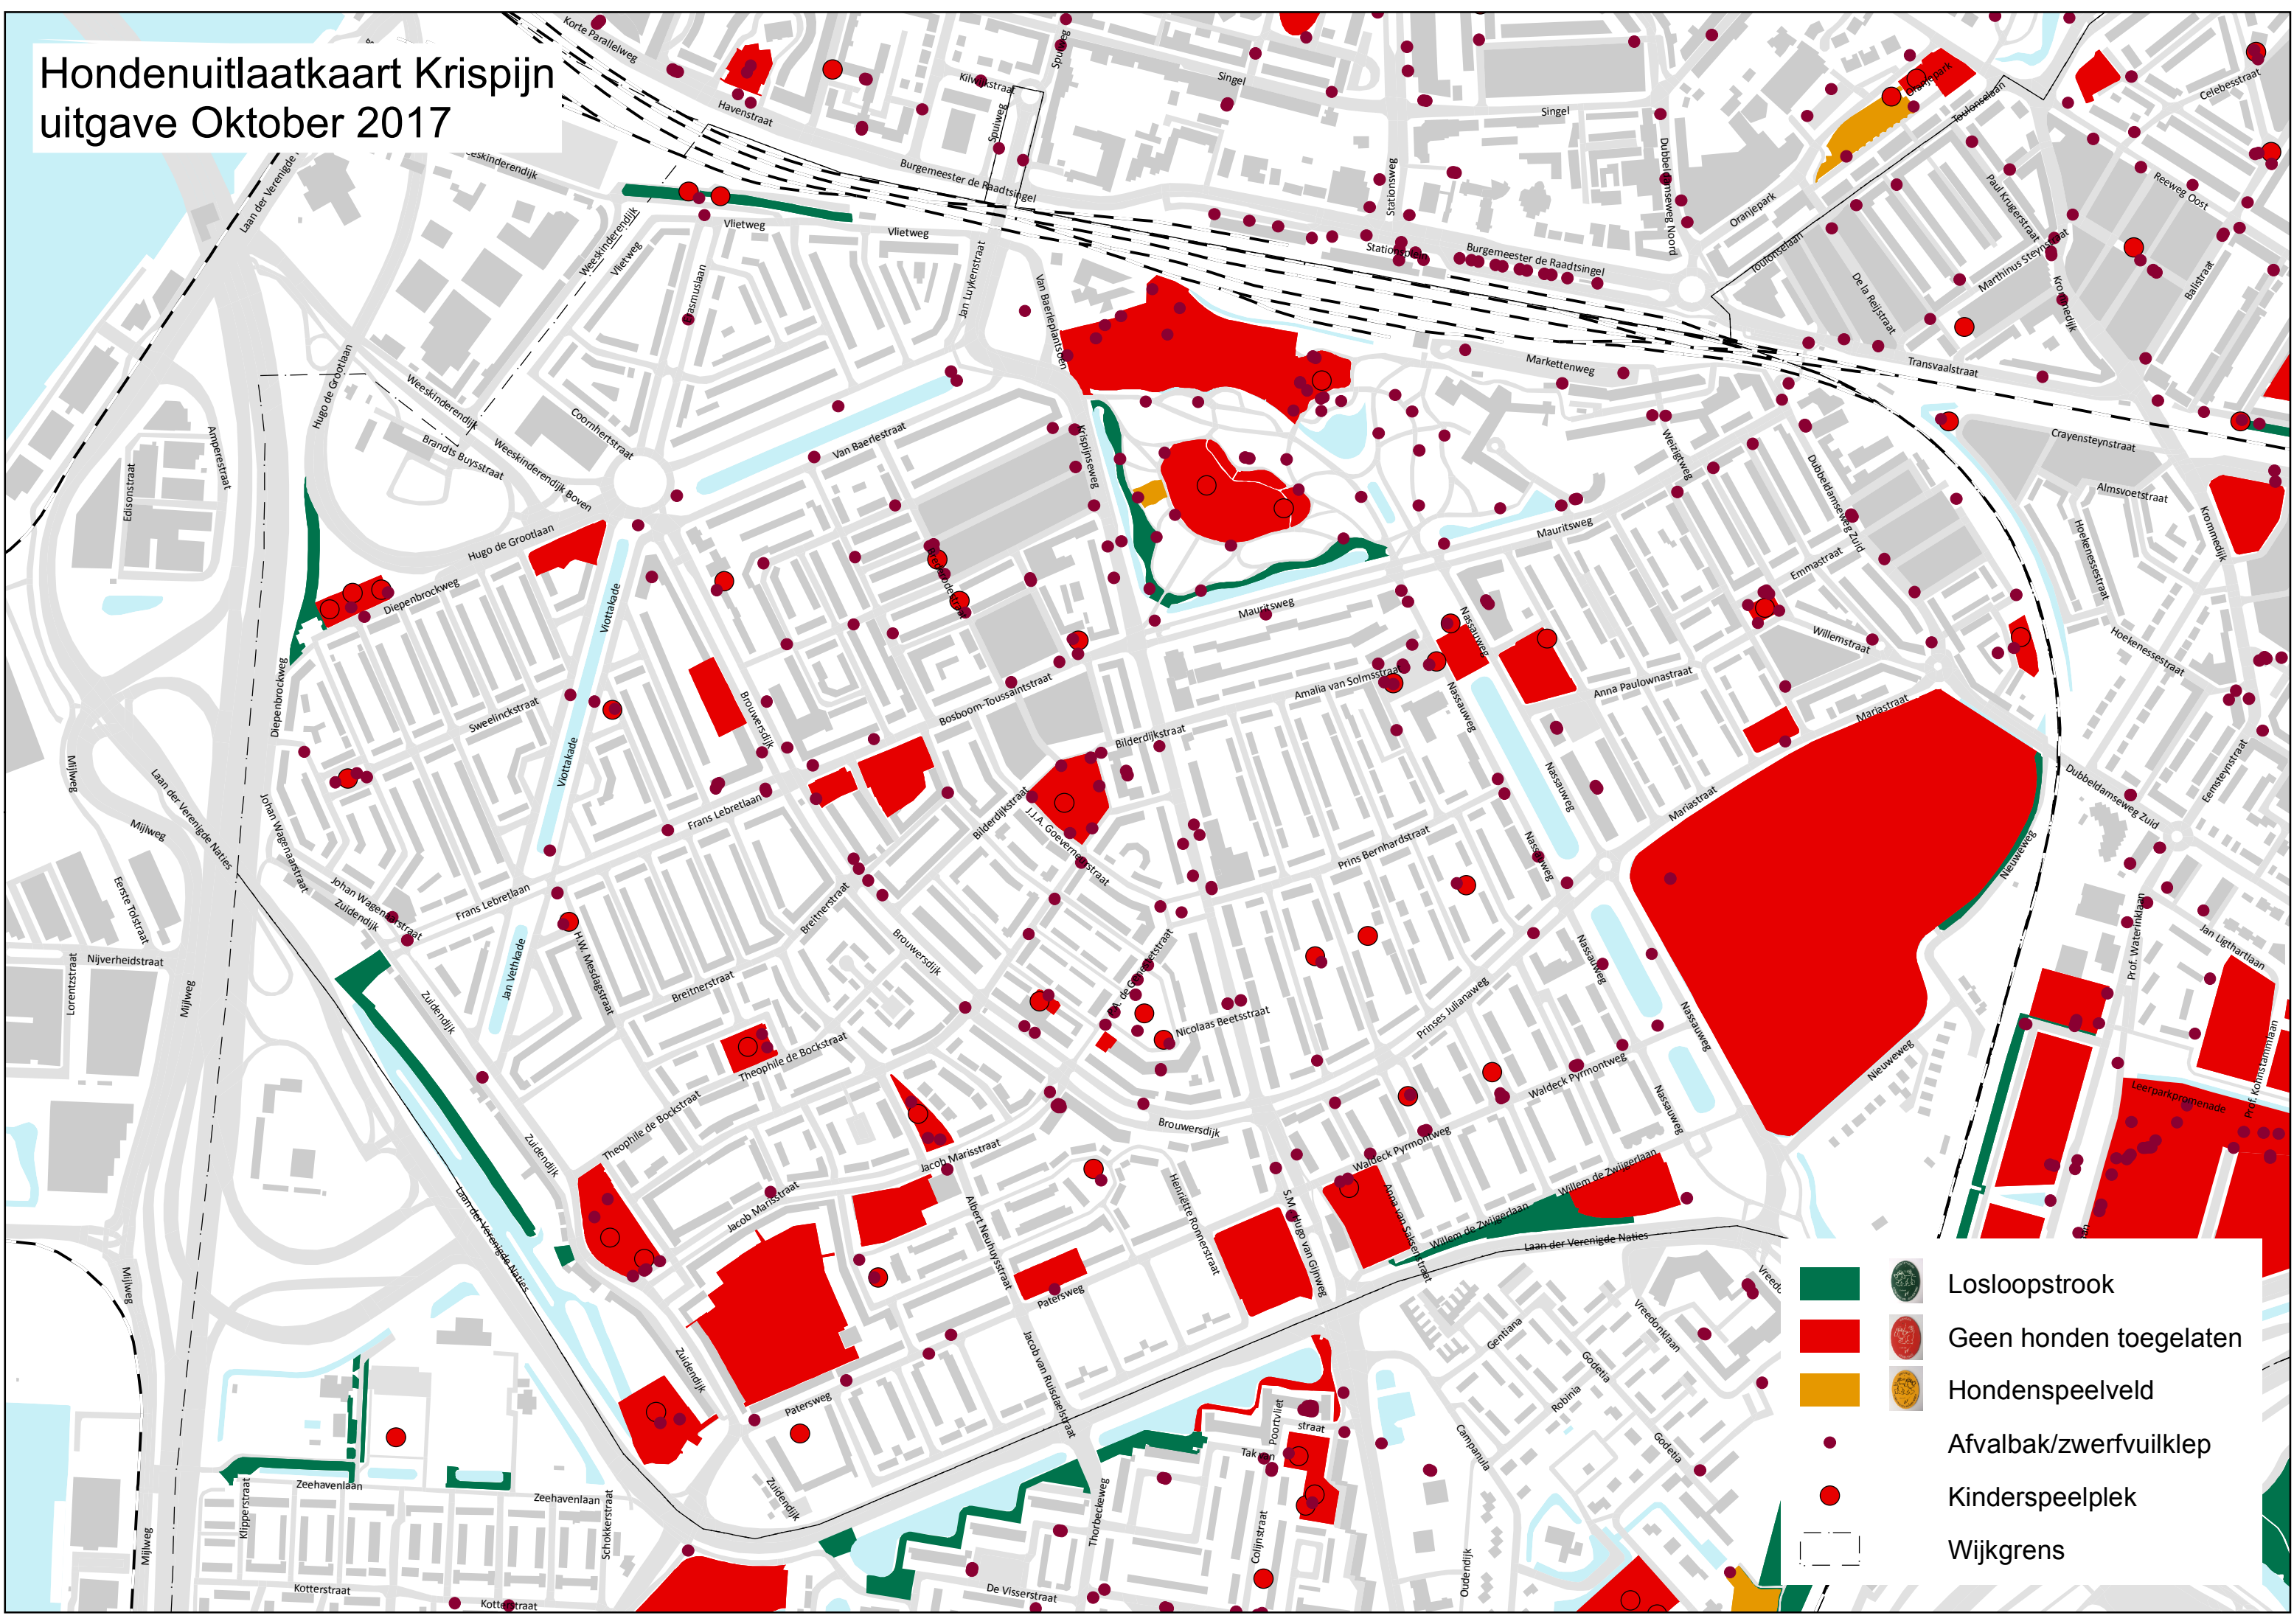

# Hondenuitlaatkaart Krispijn uitgave Oktober 2017

-  Losloopstrook
-  Geen honden toegelaten
-  Hondenspeelveld
-  Afvalbak/zwerfvuiklep
-  Kinderspeelplek
-  Wijkgrens