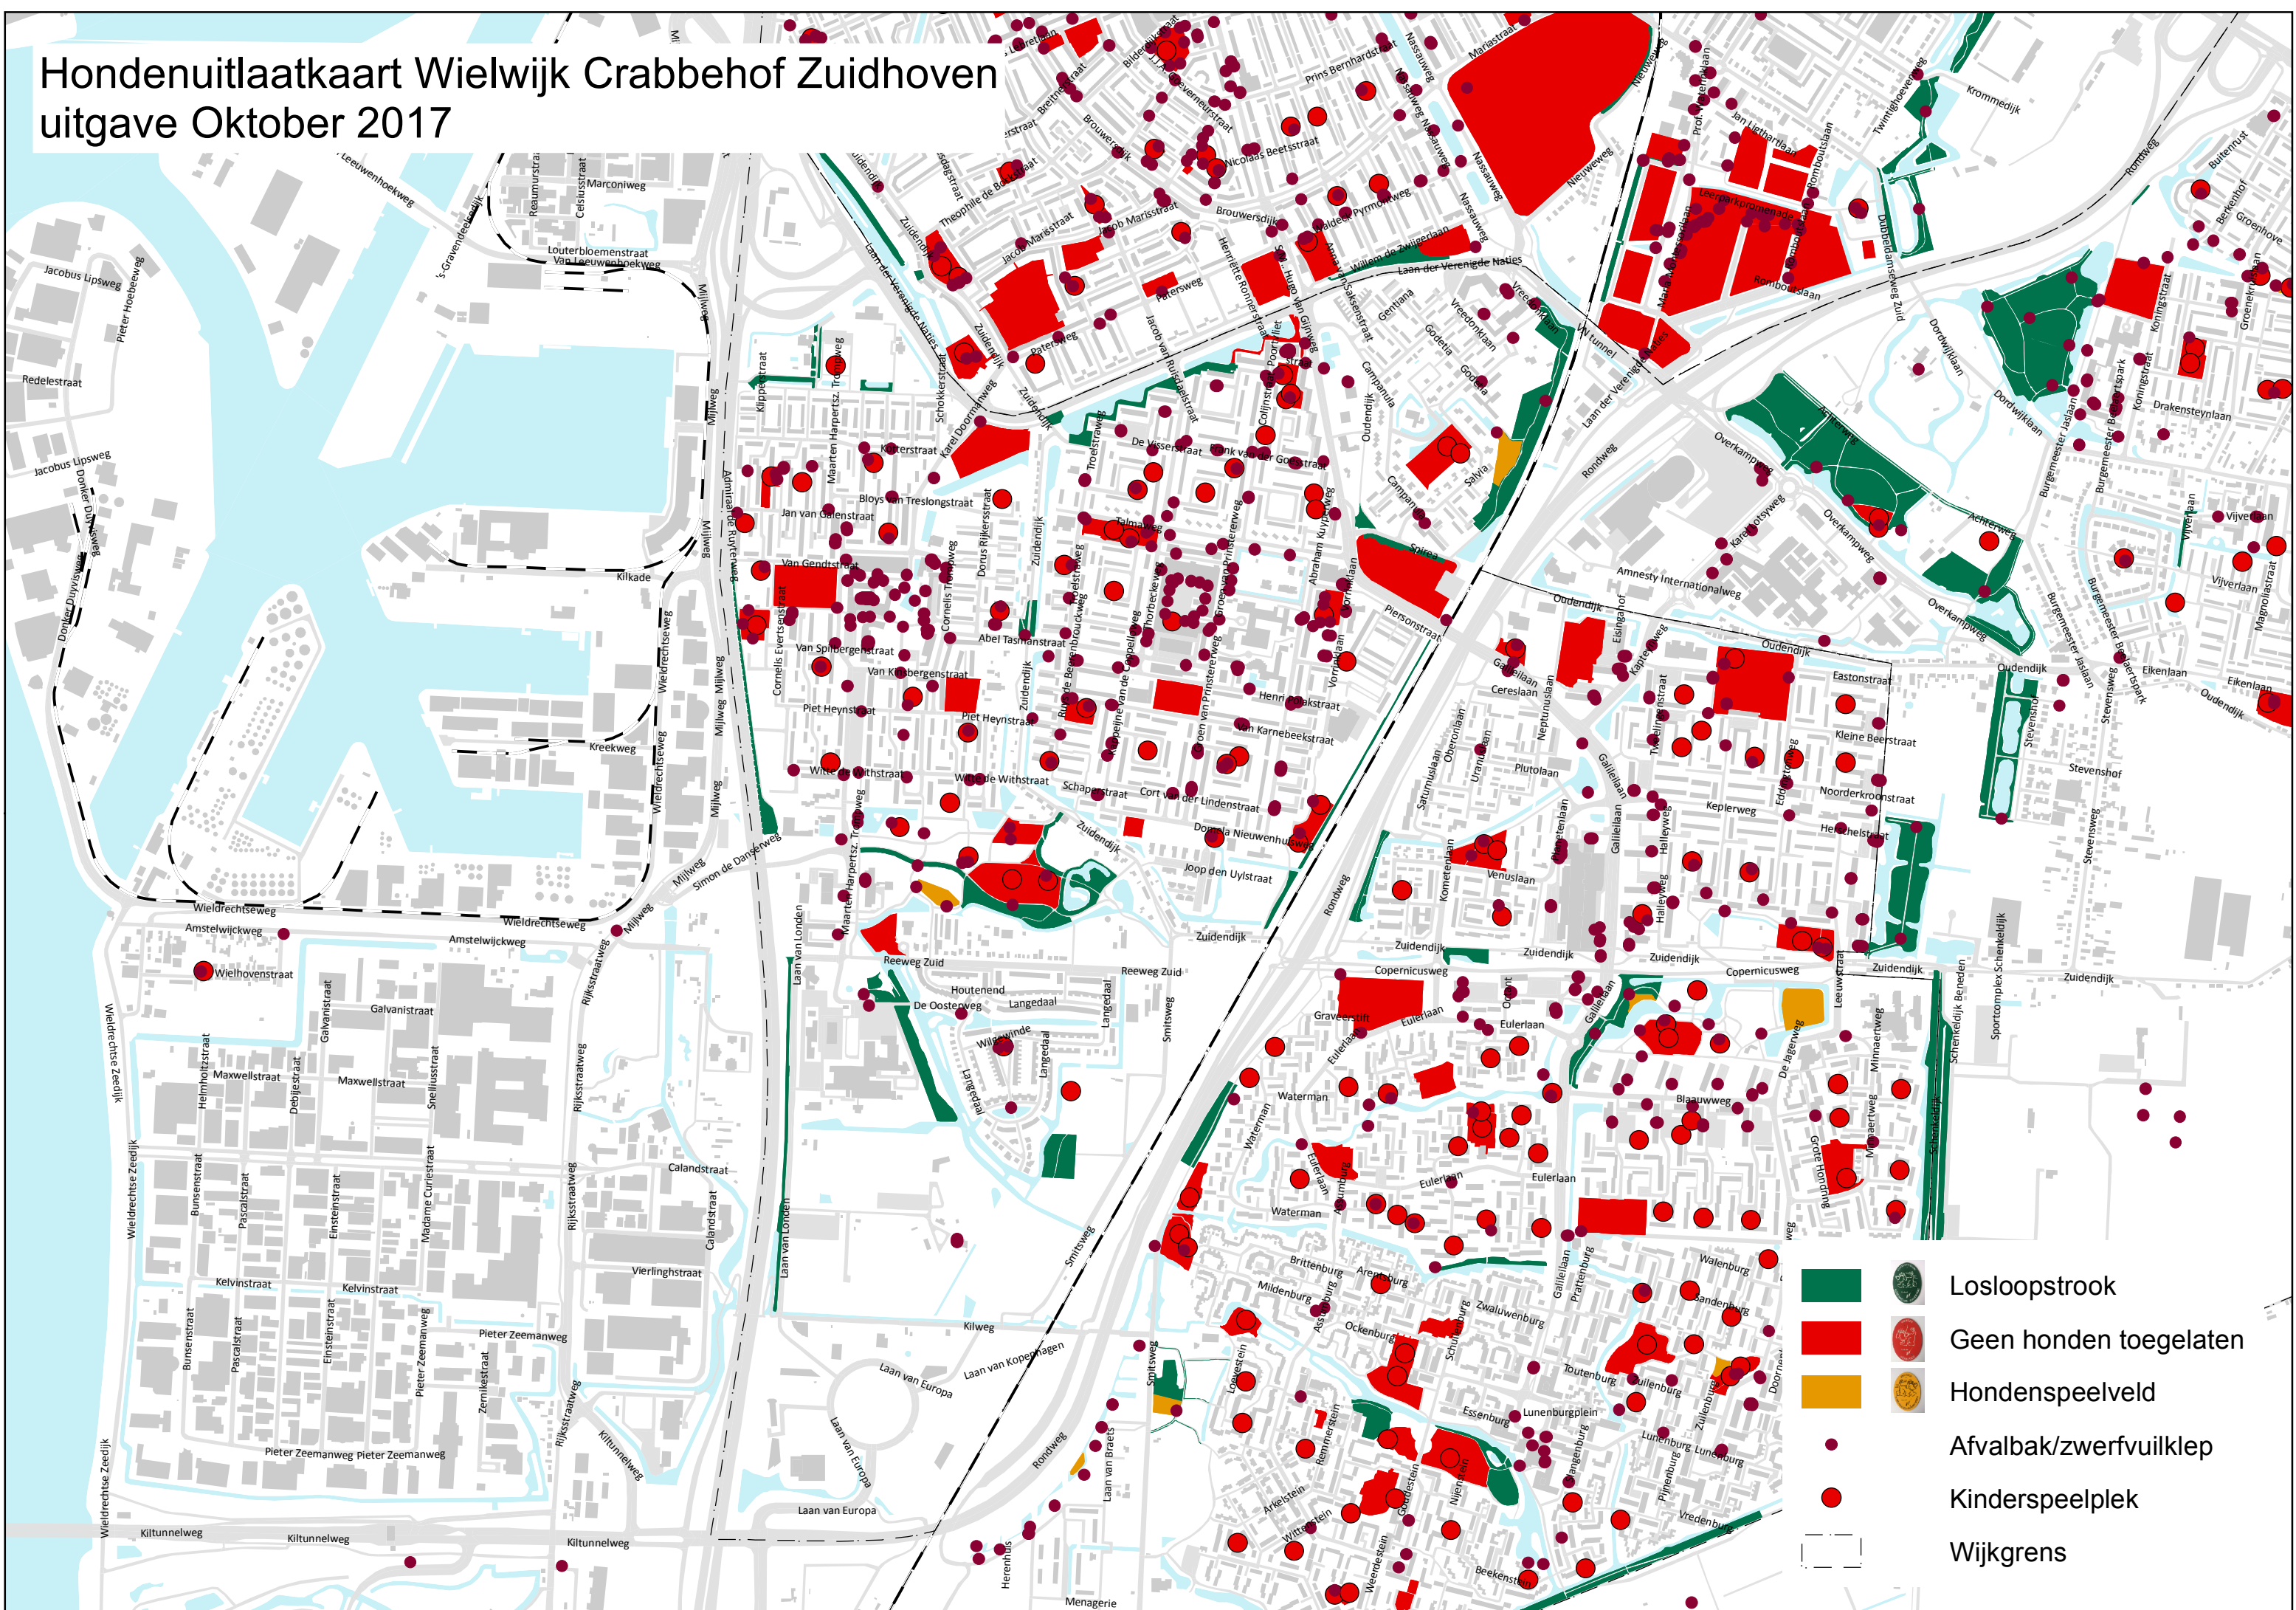

Hondenuitlaatkaart Wielwijk Crabbefhof Zuidhoven uitgave Oktober 2017

-  Losloopstrook
-  Geen honden toegelaten
-  Hondenspeelveld
-  Afvalbak/zwerfvuilklep
-  Kinderspeelplek
-  Wijkgrens