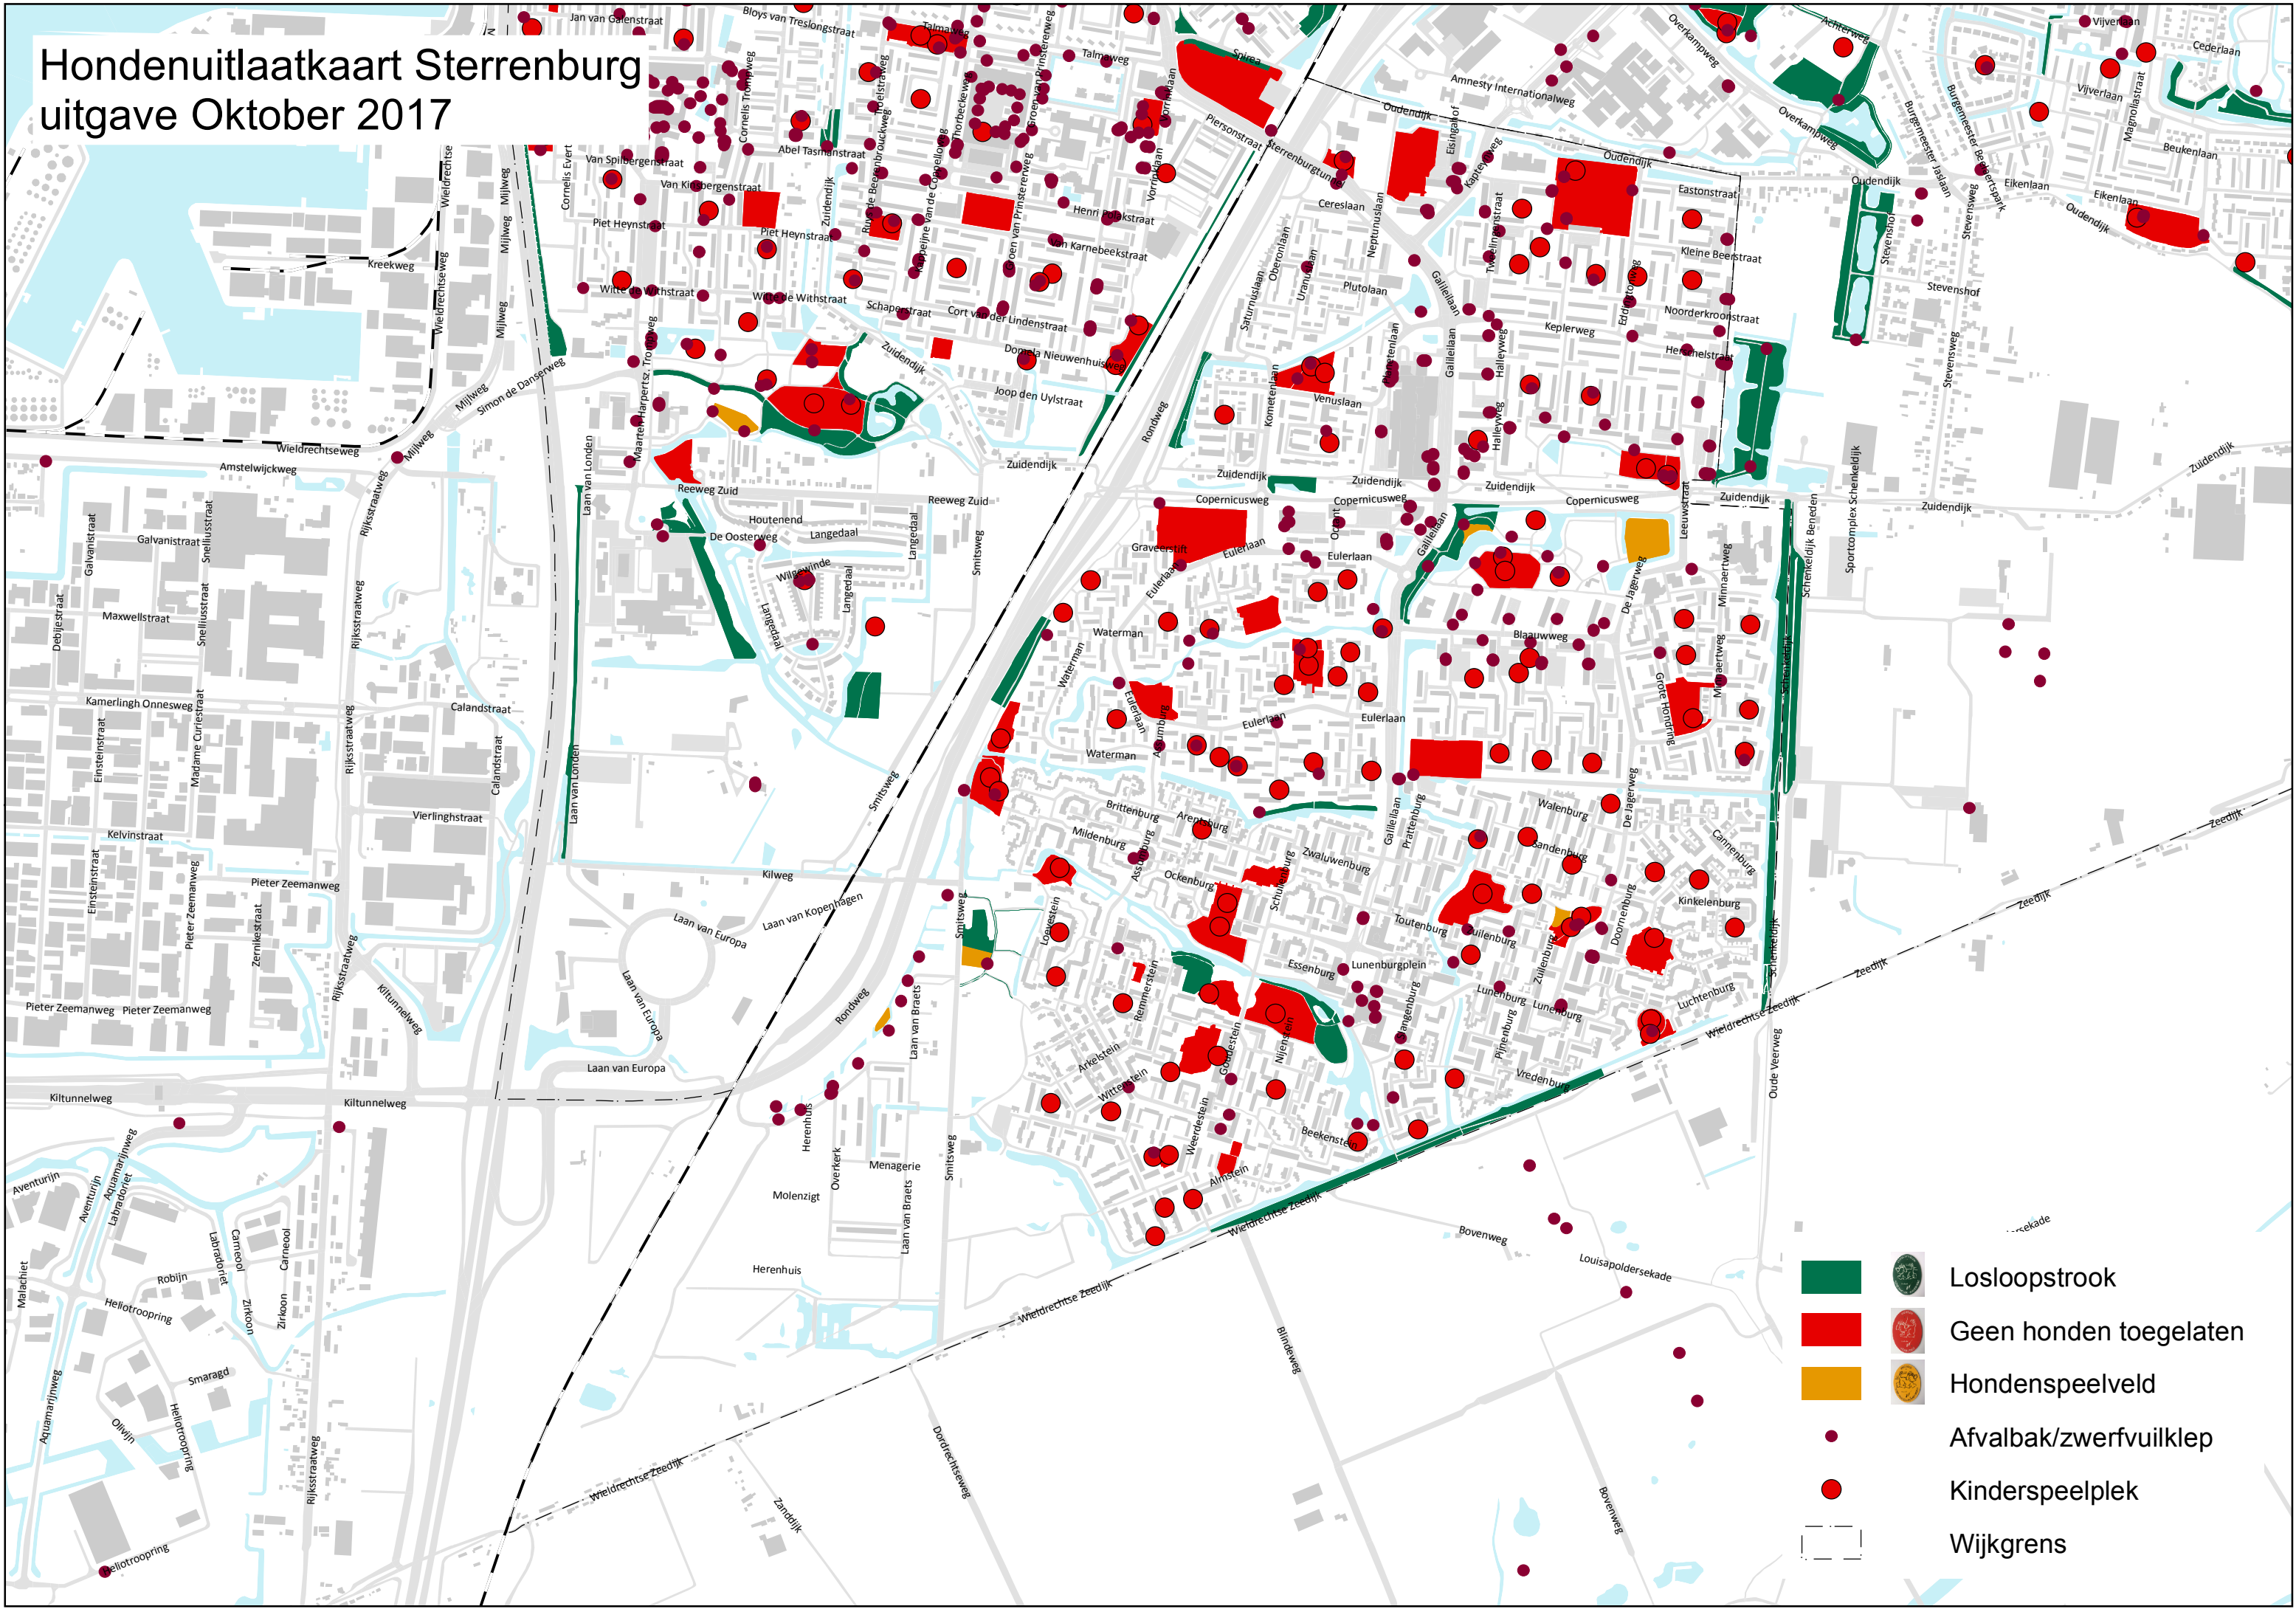

Hondenuitlaatkaart Sterrenburg uitgave Oktober 2017

-   Losloopstrook
-   Geen honden toegelaten
-   Hondenspeelveld
-  Afvalbak/zwerfvuilklep
-  Kinderspeelplek
-  Wijkgrens