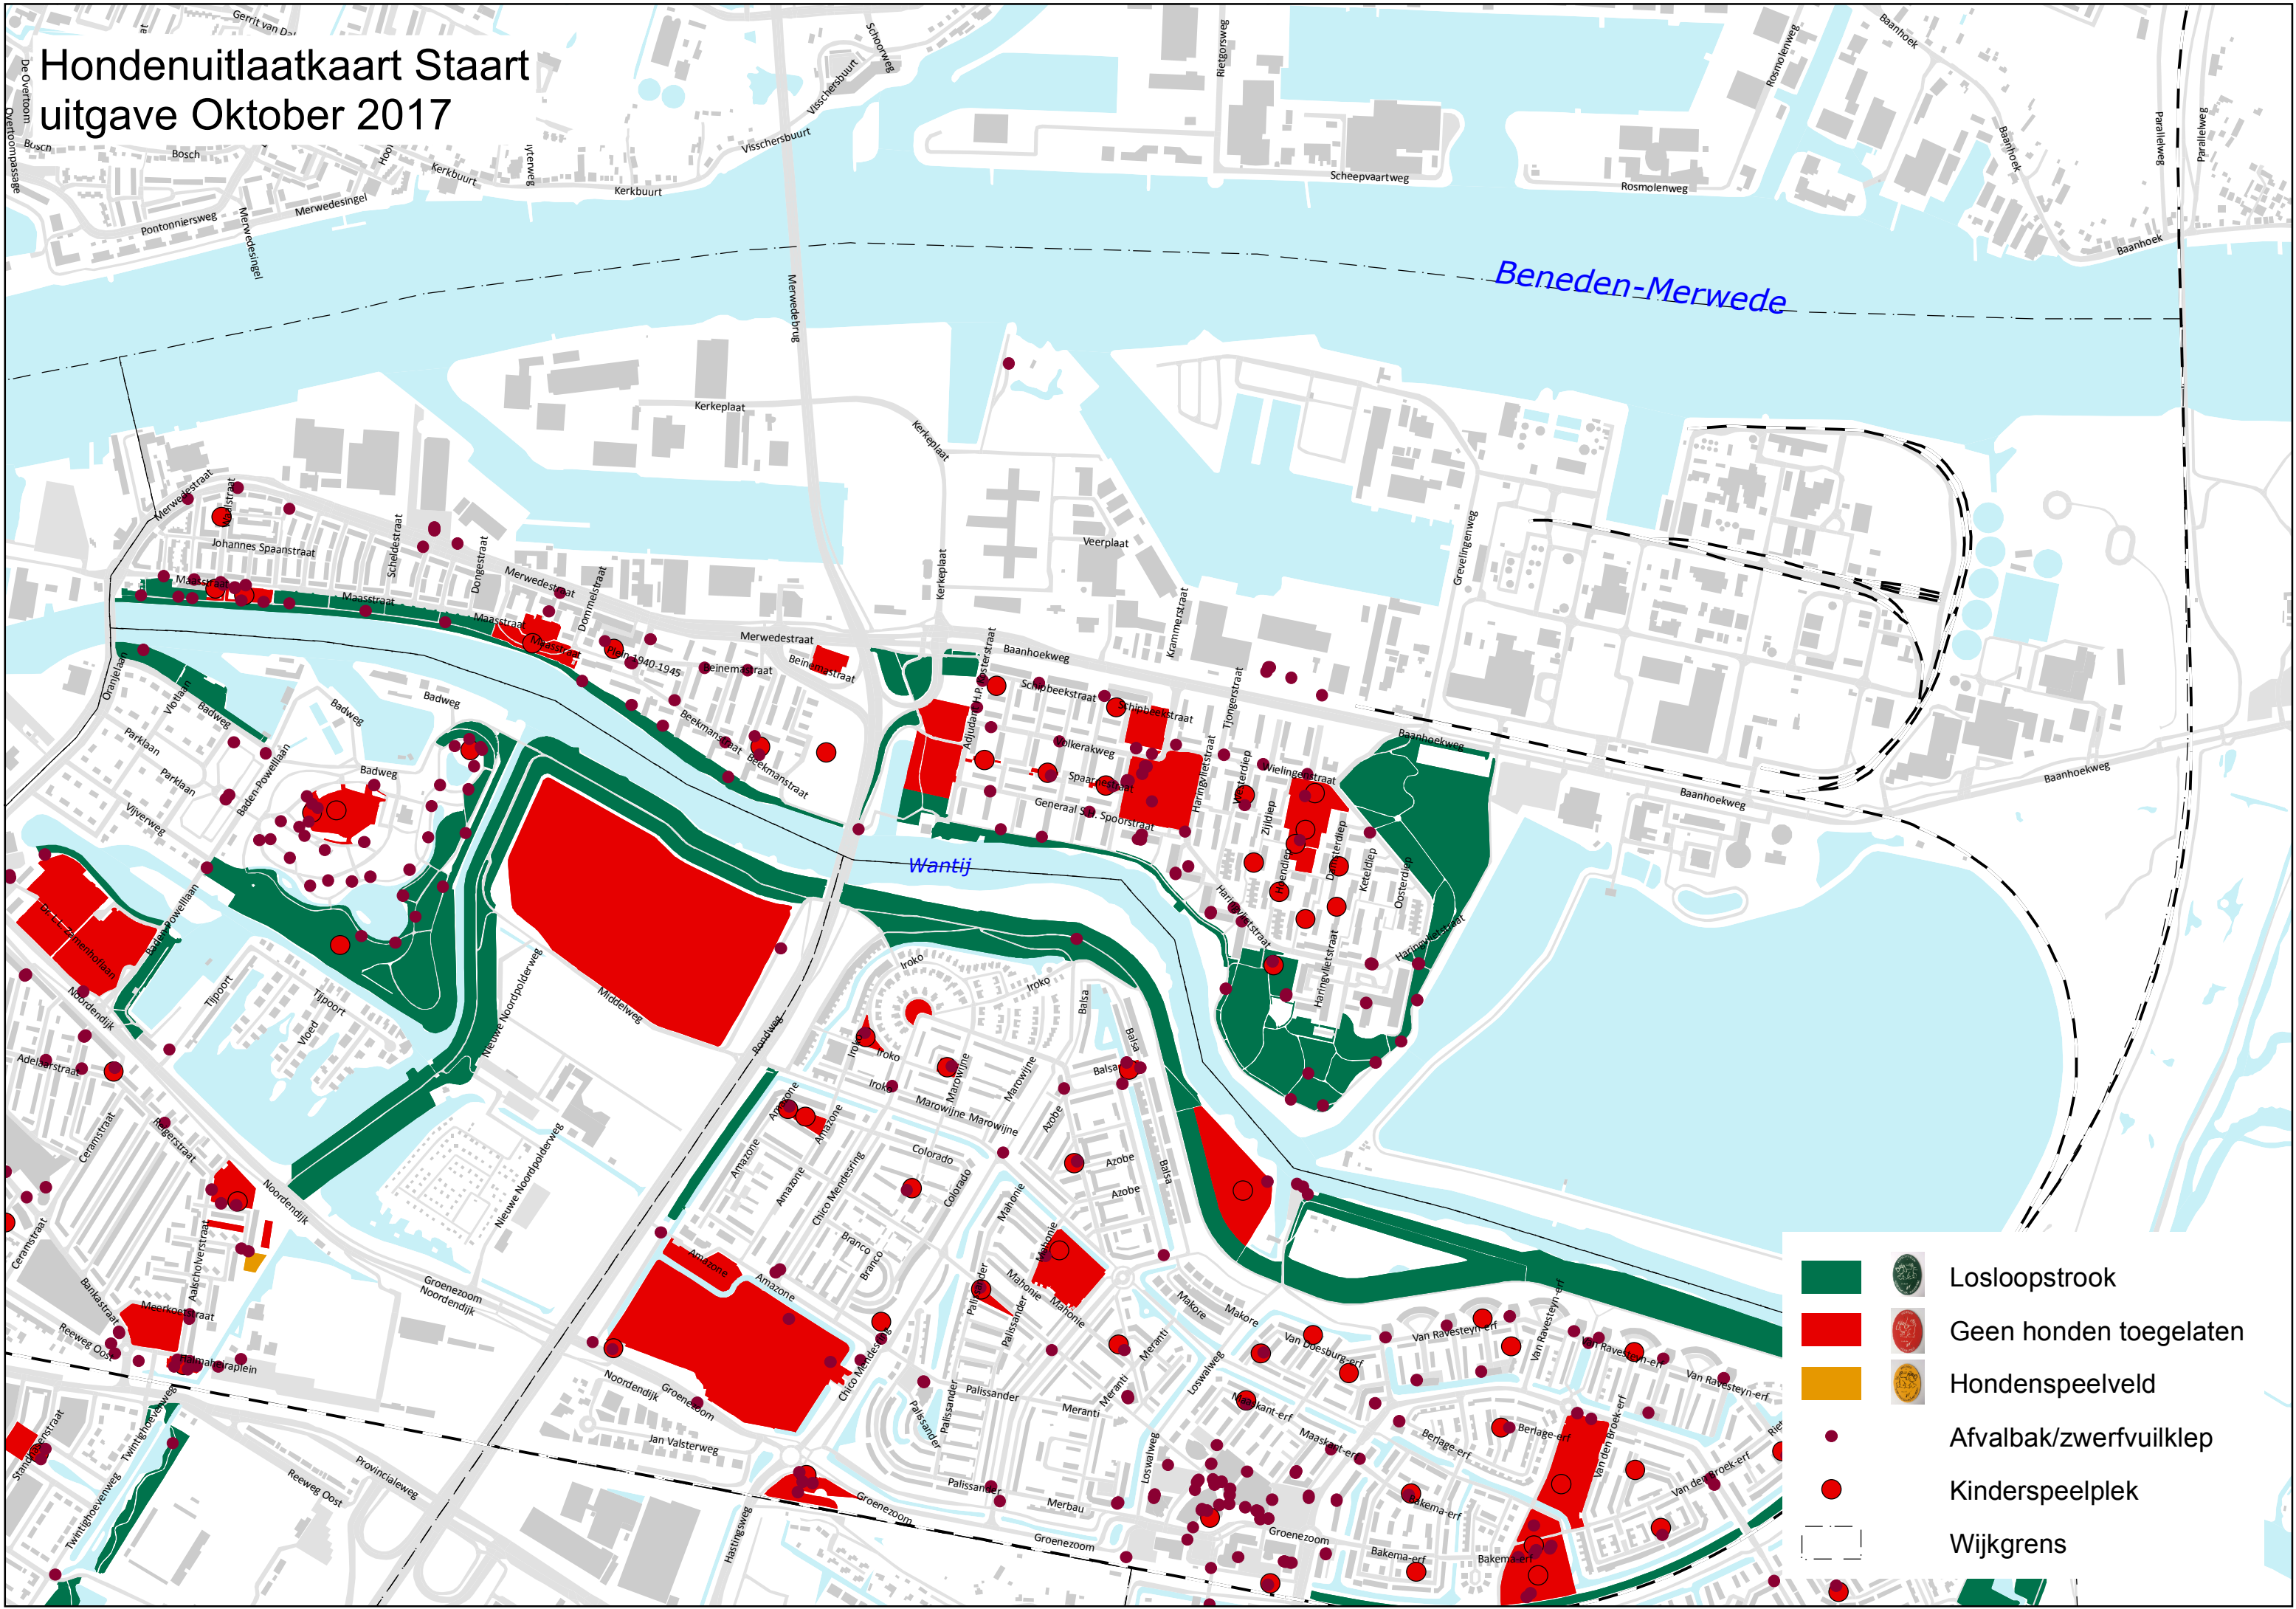

Hondenuitlaatkaart Staart uitgave Oktober 2017

-   Losloopstrook
-   Geen honden toegelaten
-   Hondenspeelveld
-  Afvalbak/zwerfvuilklep
-  Kinderspeelplek
-  Wijkgrens