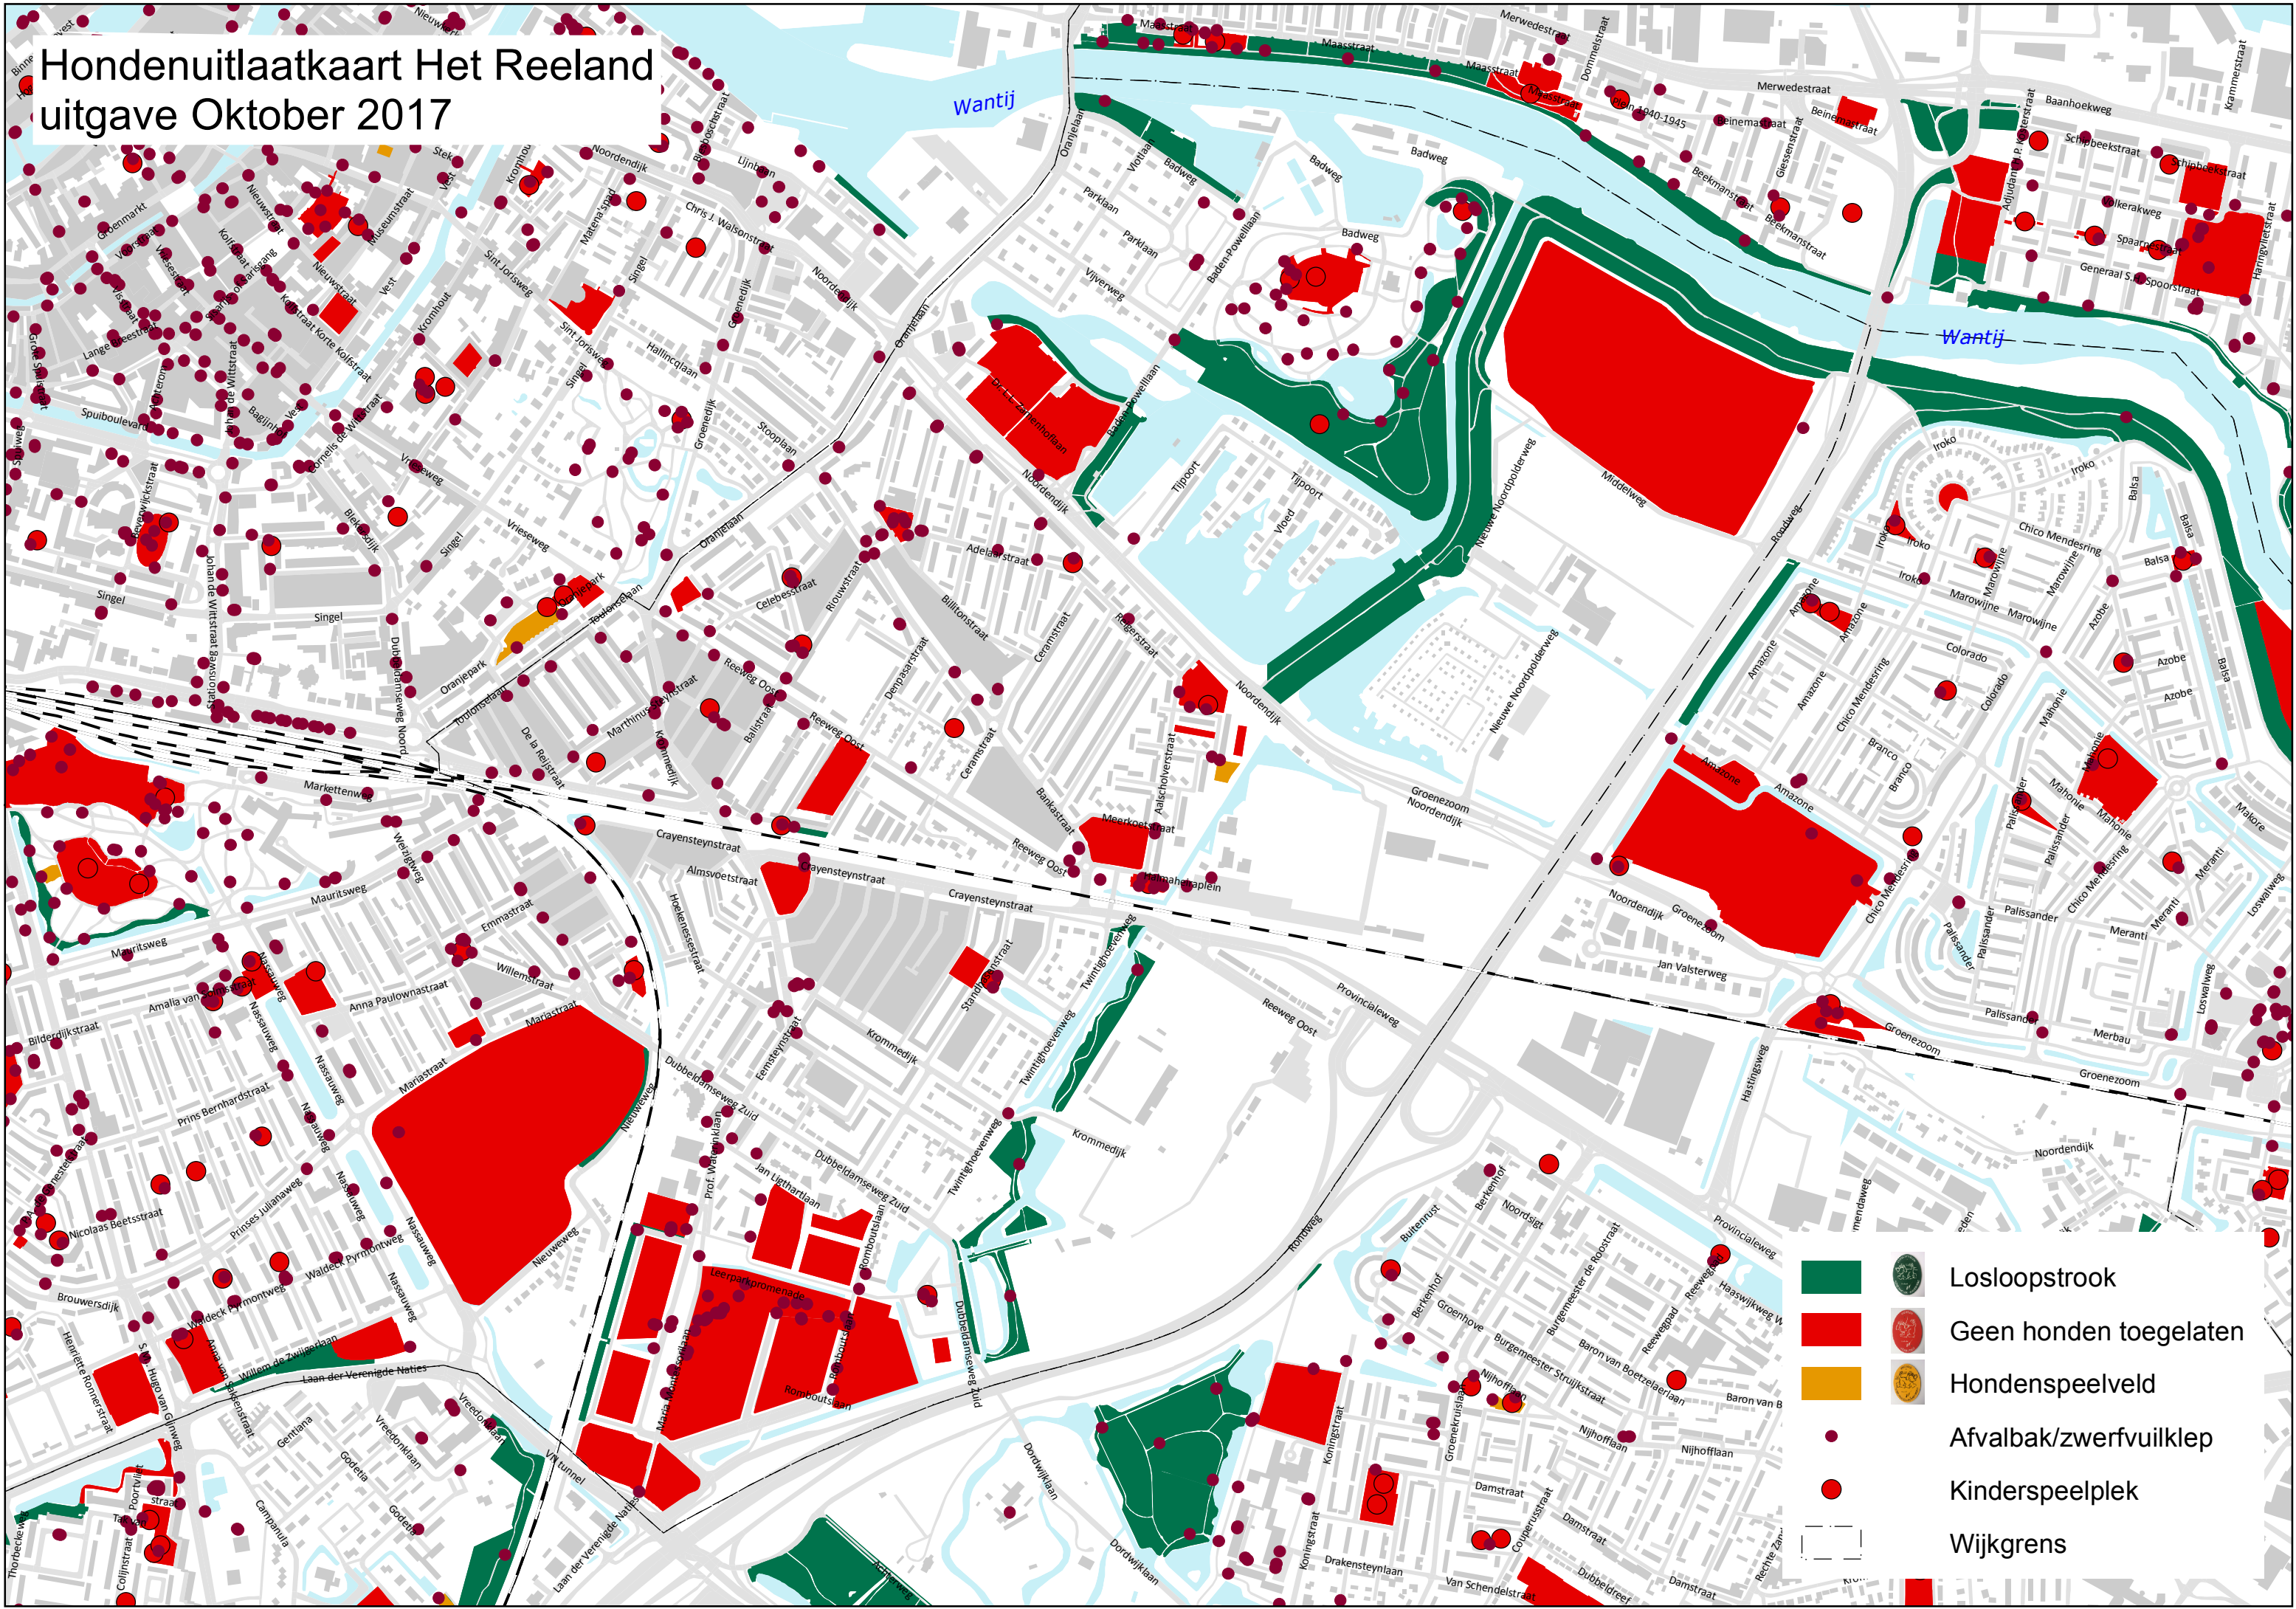

# Hondenuitlaatkaart Het Reeland uitgave Oktober 2017

-  Losloopstrook
-  Geen honden toegelaten
-  Hondenspeelveld
-  Afvalbak/zwerfvuilklep
-  Kinderspeelplek
-  Wijkgrens