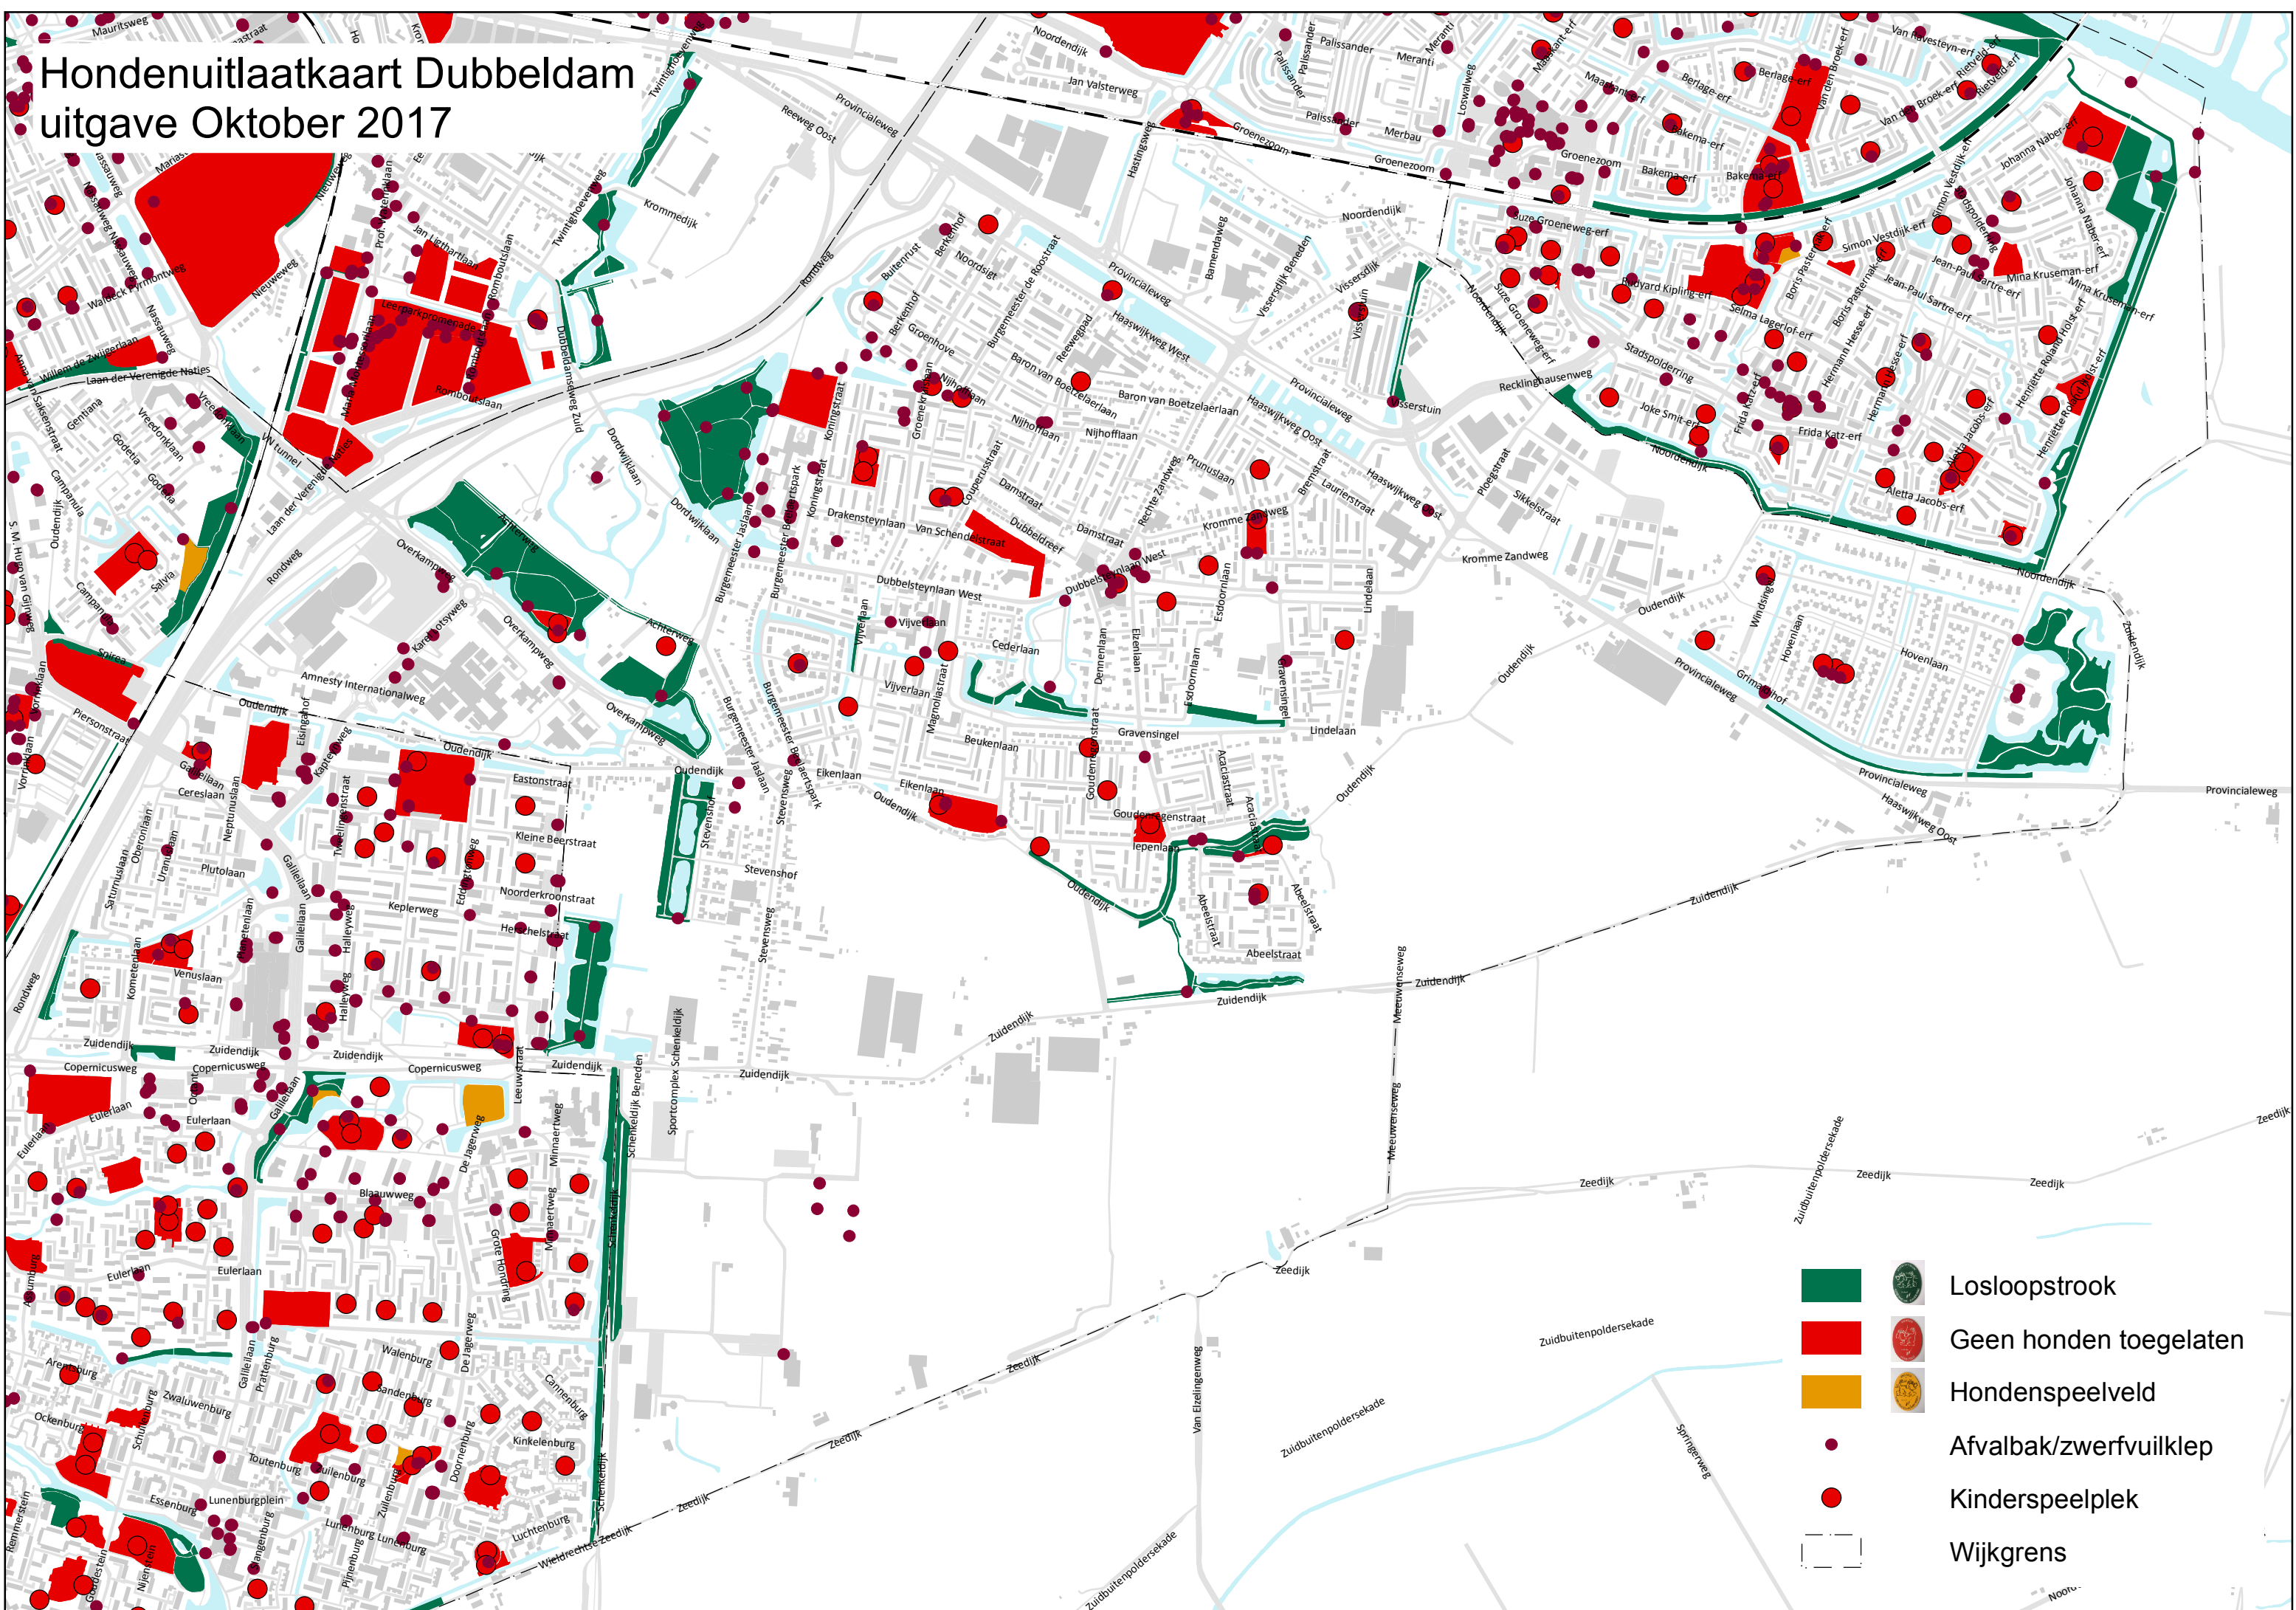

Hondenuitlaatkaart Dubbeldam

uitgave Oktober 2017

-   Losloopstrook
-   Geen honden toegelaten
-   Hondenspeelveld
-  Afvalbak/zwerfvuilklep
-  Kinderspeelplek
-  Wijkgrens