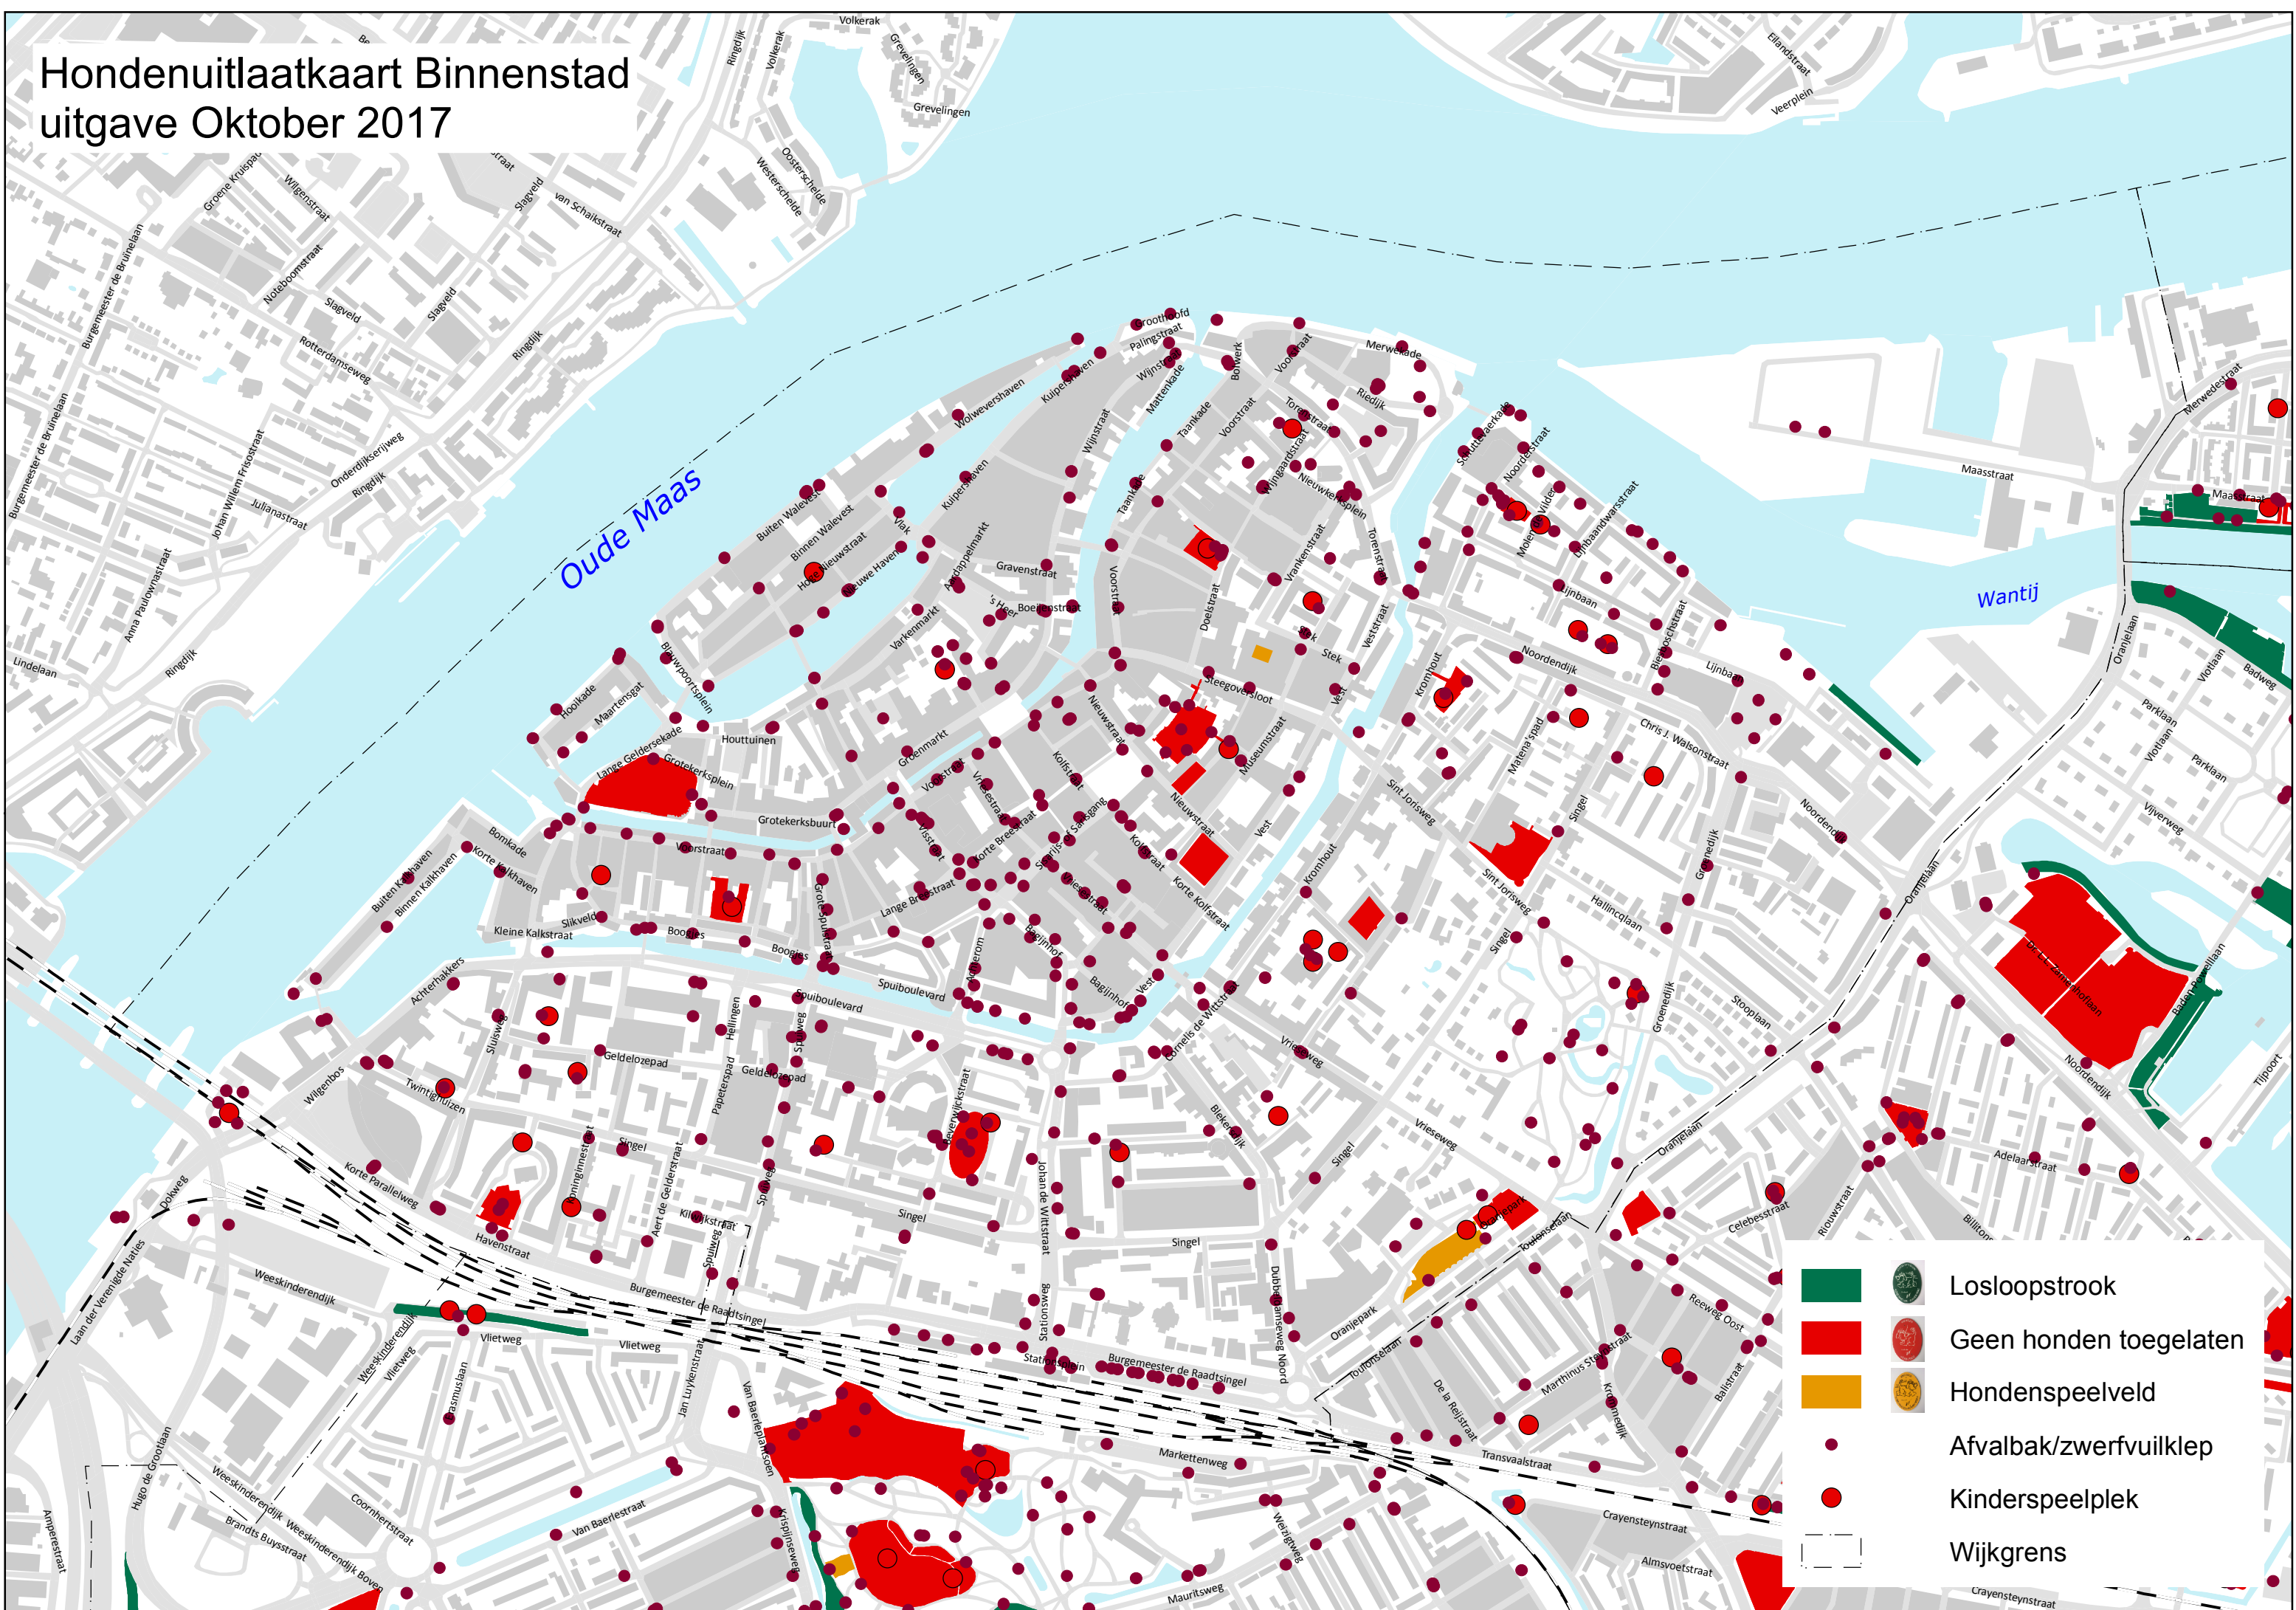

Hondenuitlaatkaart Binnenstad uitgave Oktober 2017

-  Losloopstrook
-  Geen honden toegelaten
-  Hondenspeelveld
-  Afvalbak/zwerfvuilklep
-  Kinderspeelplek
-  Wijkgrens