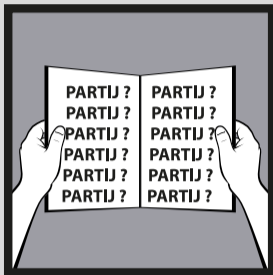

STEMMEN DOE JE ZO

Je hebt thuis een stempas gekregen.

Kies thuis een politieke partij.
Kies daarna op wie jij wilt stemmen.

Ga naar het stembureau.
Neem je stempas én identiteitsbewijs mee.

Je krijgt een stembiljet.

Zoek de persoon op wie je wilt stemmen.
Maak het vakje van jouw keuze rood.

Doe je stembiljet in de stembus.

Dank je wel.
Wel thuis.