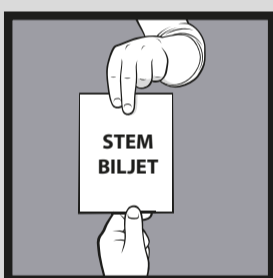

STEMMEN DOE JE ZO

Je hebt thuis een stempas gekregen.

Kies thuis een politieke partij.
Kies daarna op wie jij wilt stemmen.

Ga naar het stembureau.
Neem je stempas én identiteitsbewijs mee.

Je krijgt een stembiljet.

Zoek de persoon op wie je wilt stemmen.
Maak het vakje van jouw keuze rood.

Doe je stembiljet in de stembus.

Dank je wel.
Wel thuis.