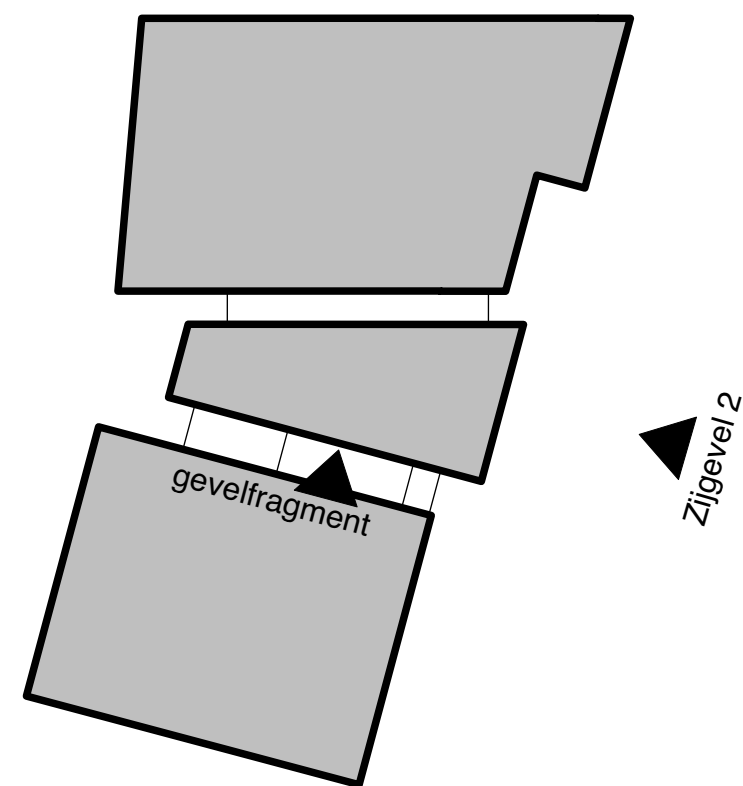

Zijgevel 2

Gevelfragment

V S
A P

VASCO DA SILVA
ARCHITECTS
PLANNERS

Rembrandtlaan 31
3723 BG Bilthoven
T 030 - 633 03 72
www.vsap.nl

Opdrachtgever
Hotelontwikkeling Vrieseplein Dordt BV

Titel project
Hotel-Brasserie Cornelis de Wittstraat Dordrecht
Cornelis de Wittstraat 10 3311 GD Dordrecht

Bladtitel
Zijgevel 2

Fase	Definitief Ontwerp	Project ID	09202
Format	A2	Schaal	1:100
Tekenaar	C. Miedema	Status	DEFINITIEF
Datum	15/03/2019	Paginanr.	G5
Gewijzigd	30/06/2023		