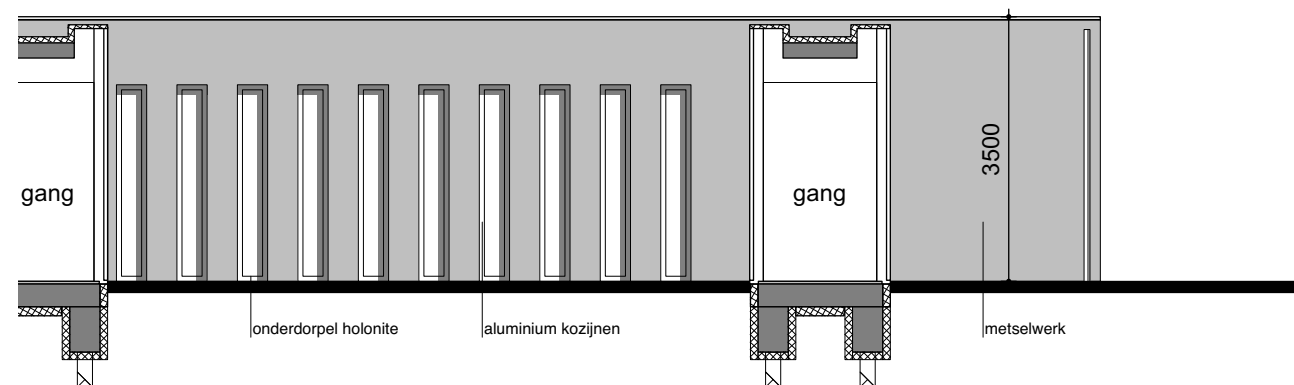

Zijgevel 2

Gevelfragment

V S
A P

VASCO DA SILVA
ARCHITECTS
PLANNERS

Rembrandtlaan 31
3723 BG Bilthoven
T 030 - 633 03 72
www.vsap.nl

Opdrachtgever
Hotelontwikkeling Vrieseplein Dordt BV

Titel project
Hotel-Brasserie Cornelis de Wittstraat Dordrecht
Cornelis de Wittstraat 10 3311 GD Dordrecht

Bladtitel
Zijgevel 2

Fase	Definitief Ontwerp	Project ID	09202
Format	A2	Schaal	1:100
Tekenaar	C. Miedema	Status	DEFINITIEF
Datum	15/03/2019	Paginanr.	G5
Gewijzigd	30/06/2023		