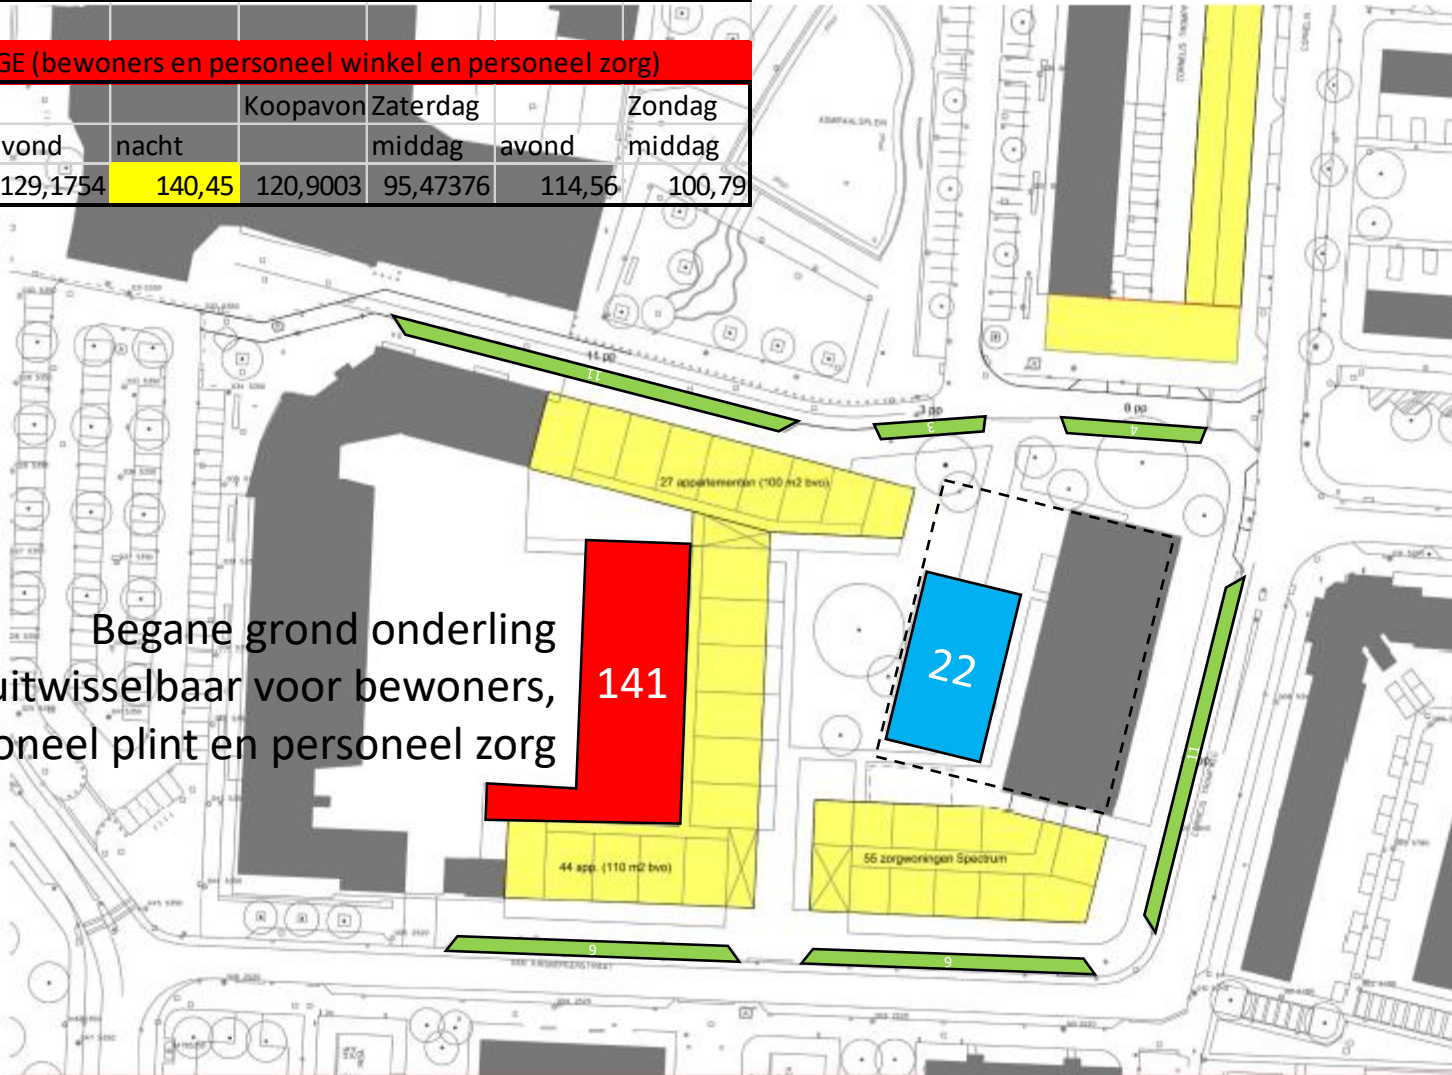

BEZOEK openbaar (bezoek woningen, zorg en plint)

Werkdag				Koopavon	Zaterdag	Zondag	
ochtend	middag	avond	nacht		middag	avond	middag
18,9	34,4	31,5	3,3	43,2	46,2	29,3	26,9

PARKEERGARAGE (bewoners en personeel winkel en personeel zorg)

Werkdag				Koopavon	Zaterdag	Zondag	
ochtend	middag	avond	nacht		middag	avond	middag
79,63613	84,92226	129,1754	140,45	120,9003	95,47376	114,56	100,79

Begane grond onderling
uitwisselbaar voor bewoners,
personeel plint en personeel zorg

Openbare parkeerplaatsen (47) onderling uitwisselbaar voor
bezoek woningen, bezoek zorg en bezoek plint