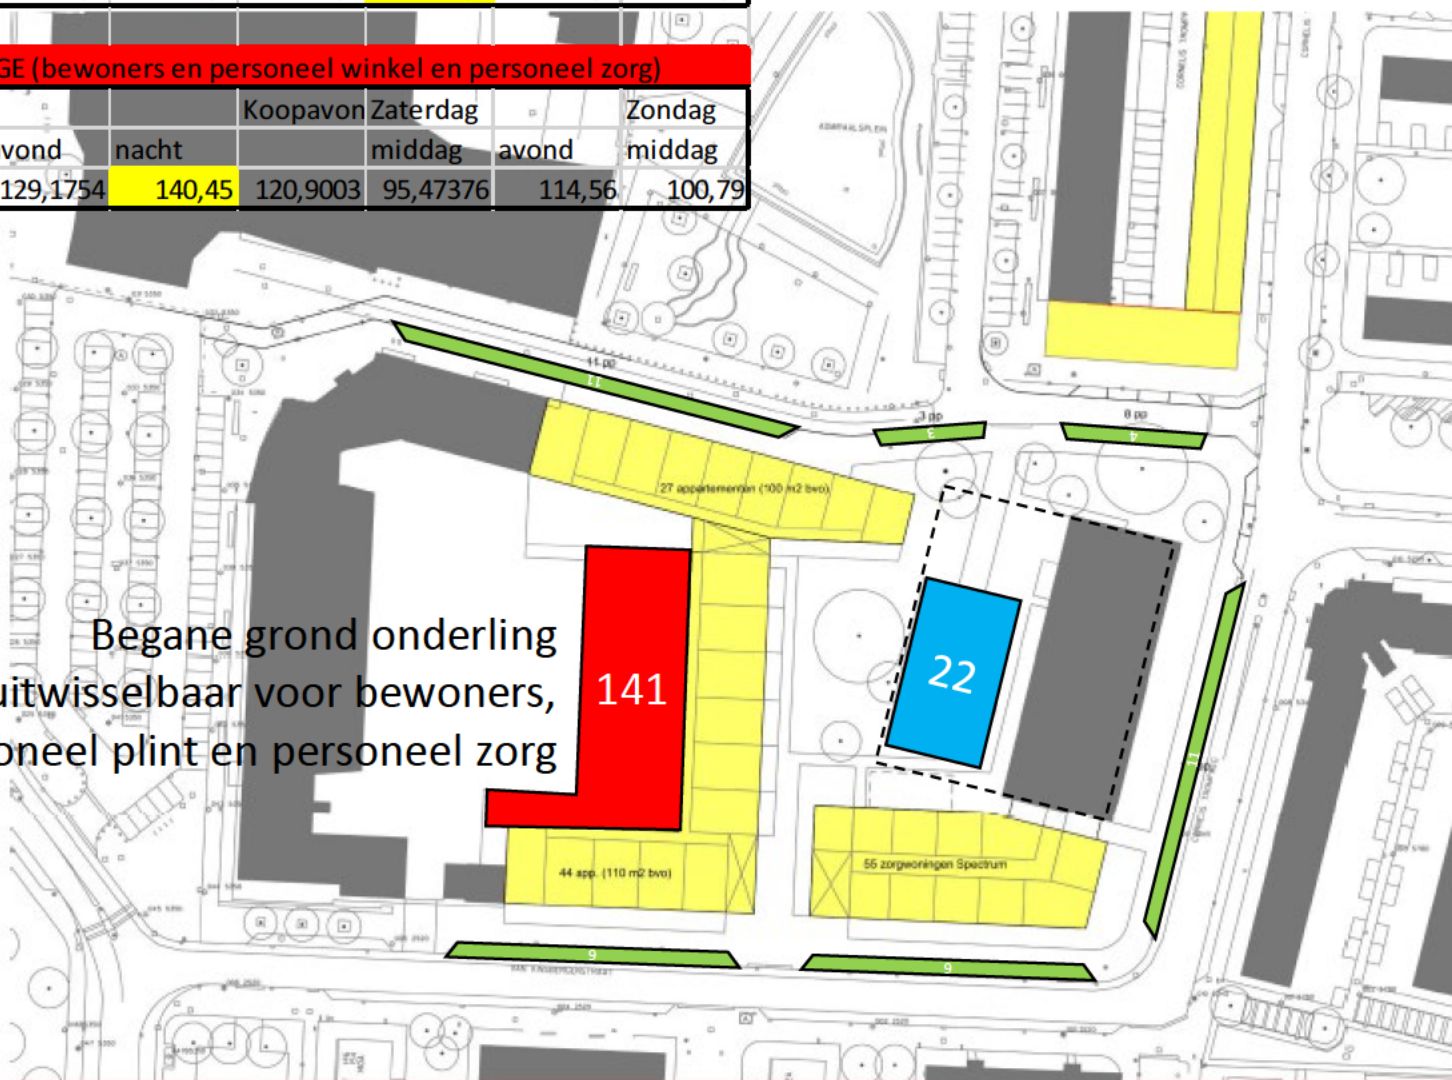

**BEZOEK openbaar (bezoek woningen, zorg en plint)**

Werkdag				Koopavond	Zaterdag	Zondag	
ochtend	middag	avond	nacht		middag	avond	middag
18,9	34,4	31,5	3,3	43,2	46,2	29,3	26,9

**PARKEERGARAGE (bewoners en personeel winkel en personeel zorg)**

Werkdag				Koopavond	Zaterdag	Zondag	
ochtend	middag	avond	nacht		middag	avond	middag
79,63613	84,92226	129,1754	140,45	120,9003	95,47376	114,56	100,79

Begane grond onderling  
uitwisselbaar voor bewoners,  
personeel plint en personeel zorg

Openbare parkeerplaatsen (47) onderling uitwisselbaar voor  
bezoek woningen, bezoek zorg en bezoek plint