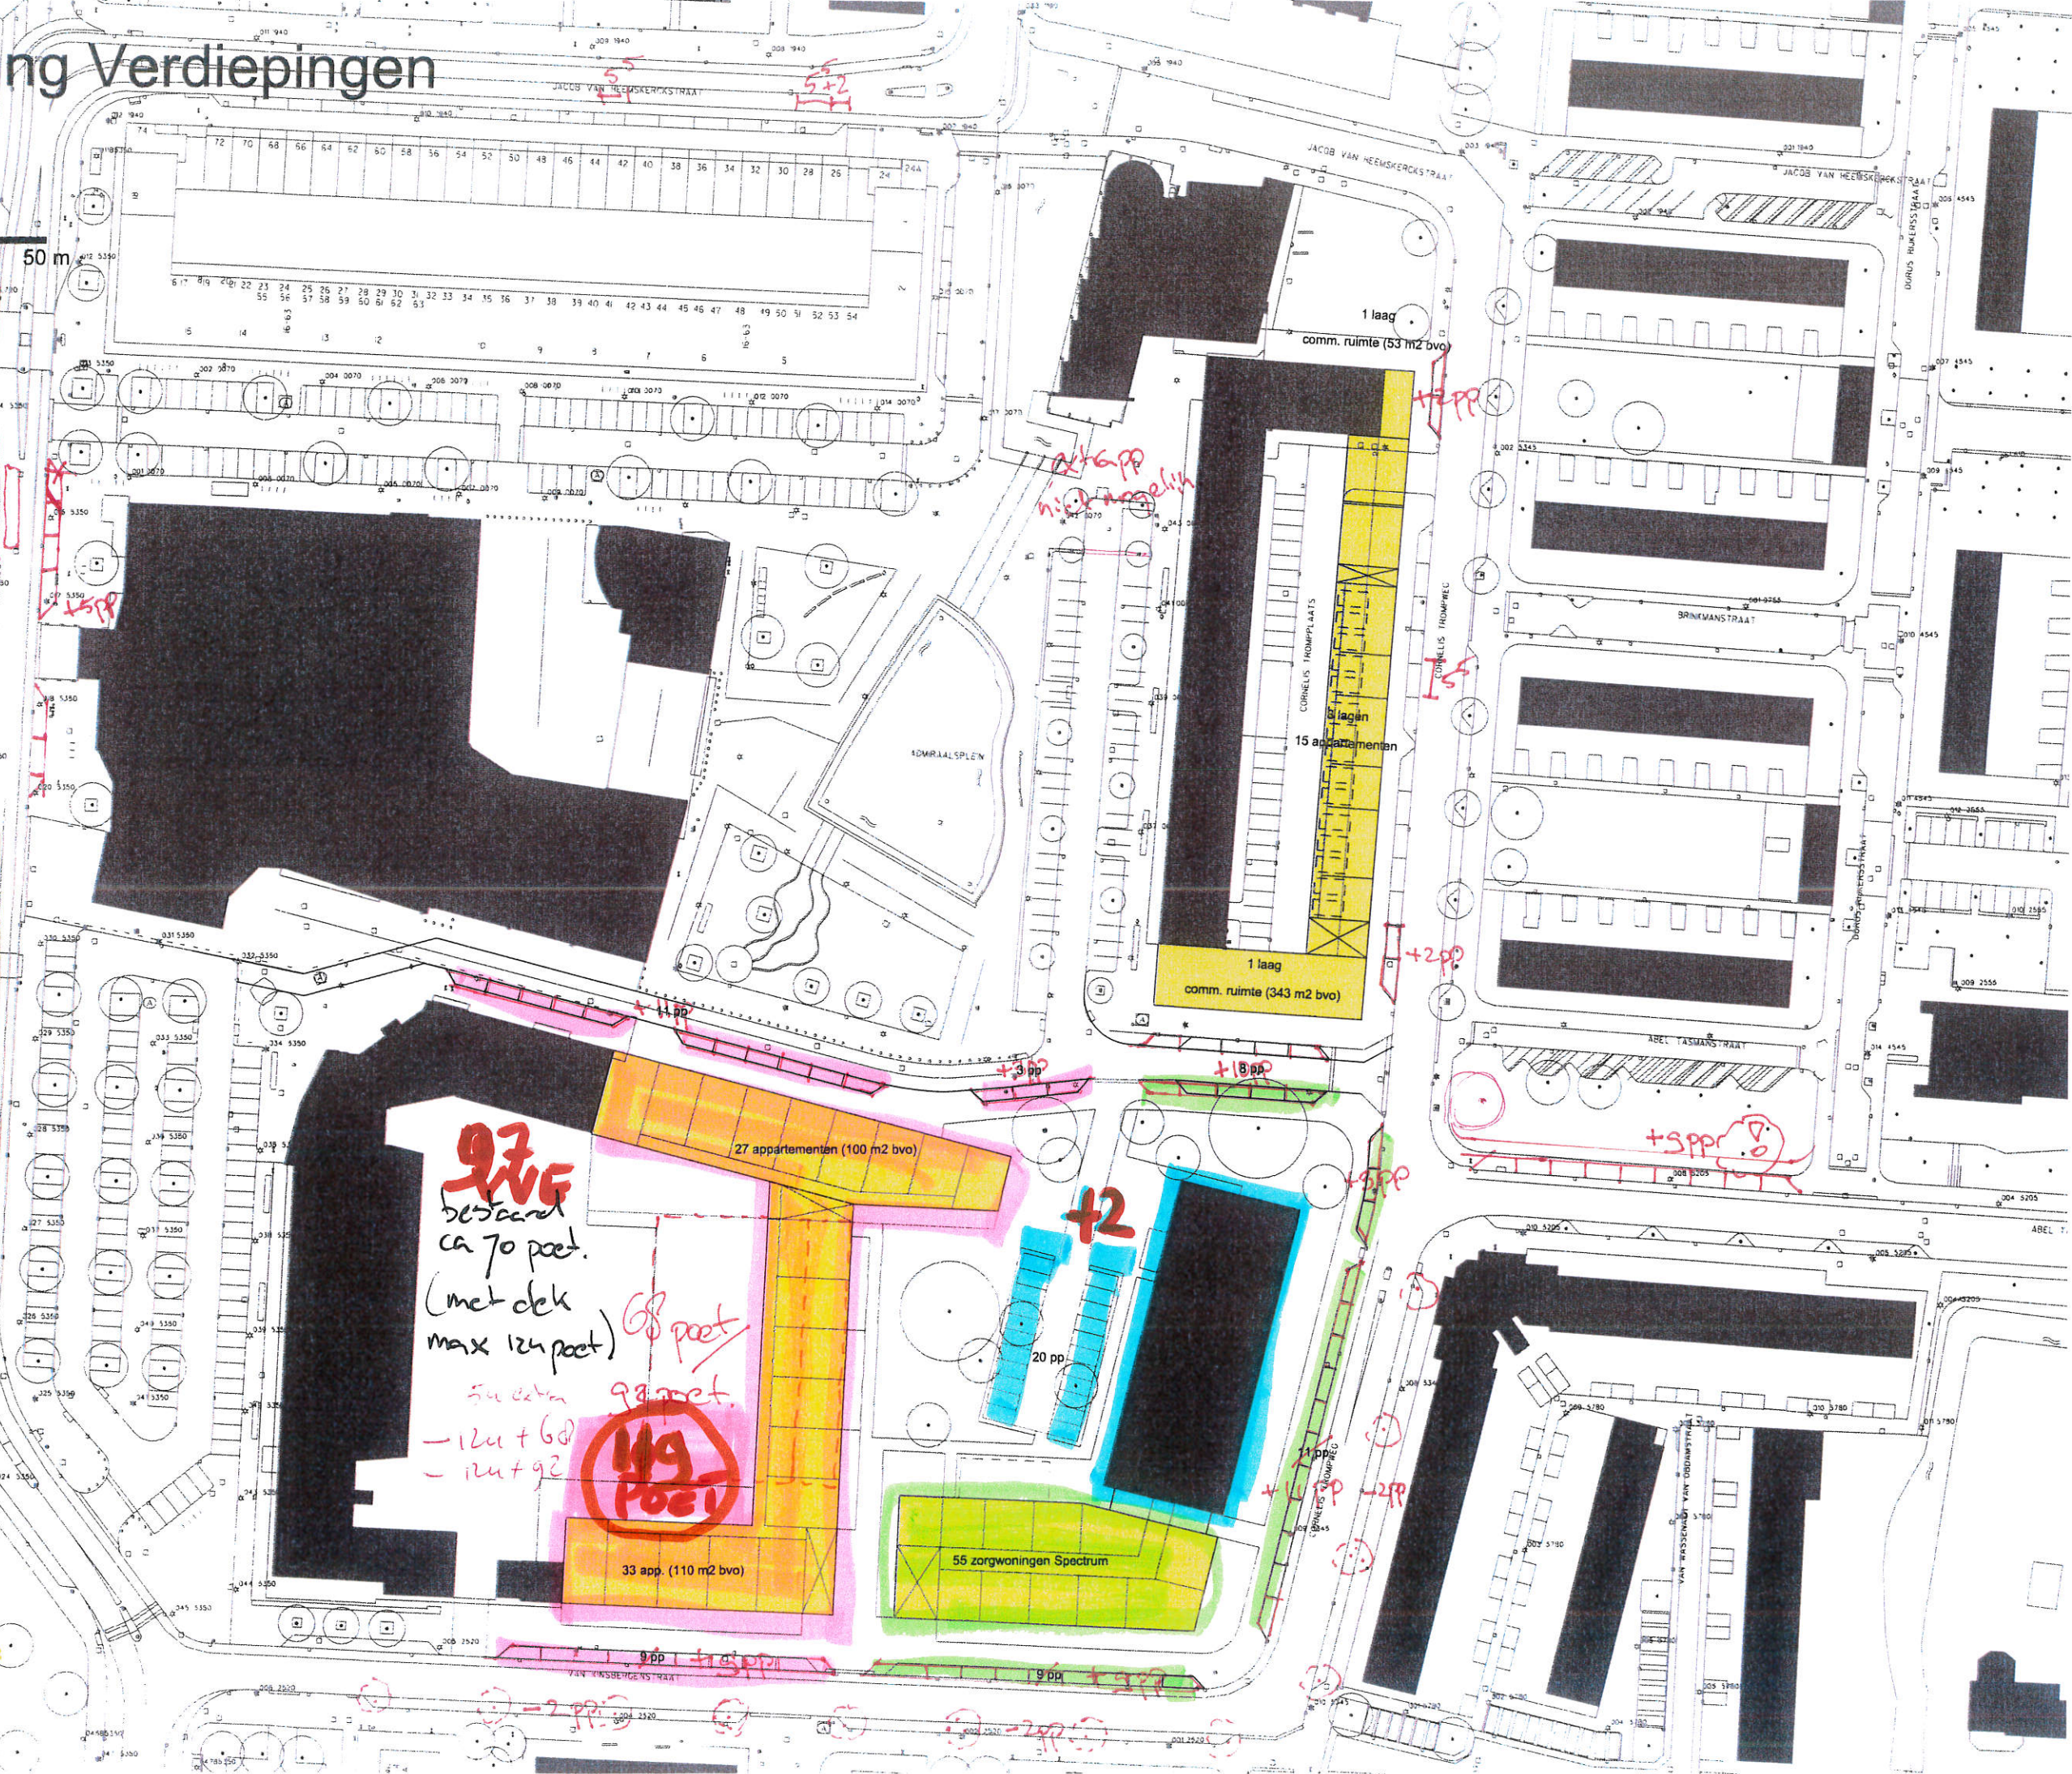

Proefverkaveling Verdiepingen

0 50 m

Programma totaal
 66 app (100m² bvo)
 55 zorgwo
 510 m² detail (kerel)
 68 poet.
Variant 1

Programma totaal
 64 app. (100 m² bvo)
 55 zorgwo.
 510 m² detail (kerel)
 52 poet.
Variant 2

97
 bestaat
 ca 70 poet.
 (met dek
 max 124 poet) **68 poet**
 50 extra **98 poet.**
119 Poet

33 app. (110 m2 bvo)

27 appartementen (100 m2 bvo)

1 laag
 comm. ruimte (343 m2 bvo)

1 laag
 comm. ruimte (53 m2 bvo)