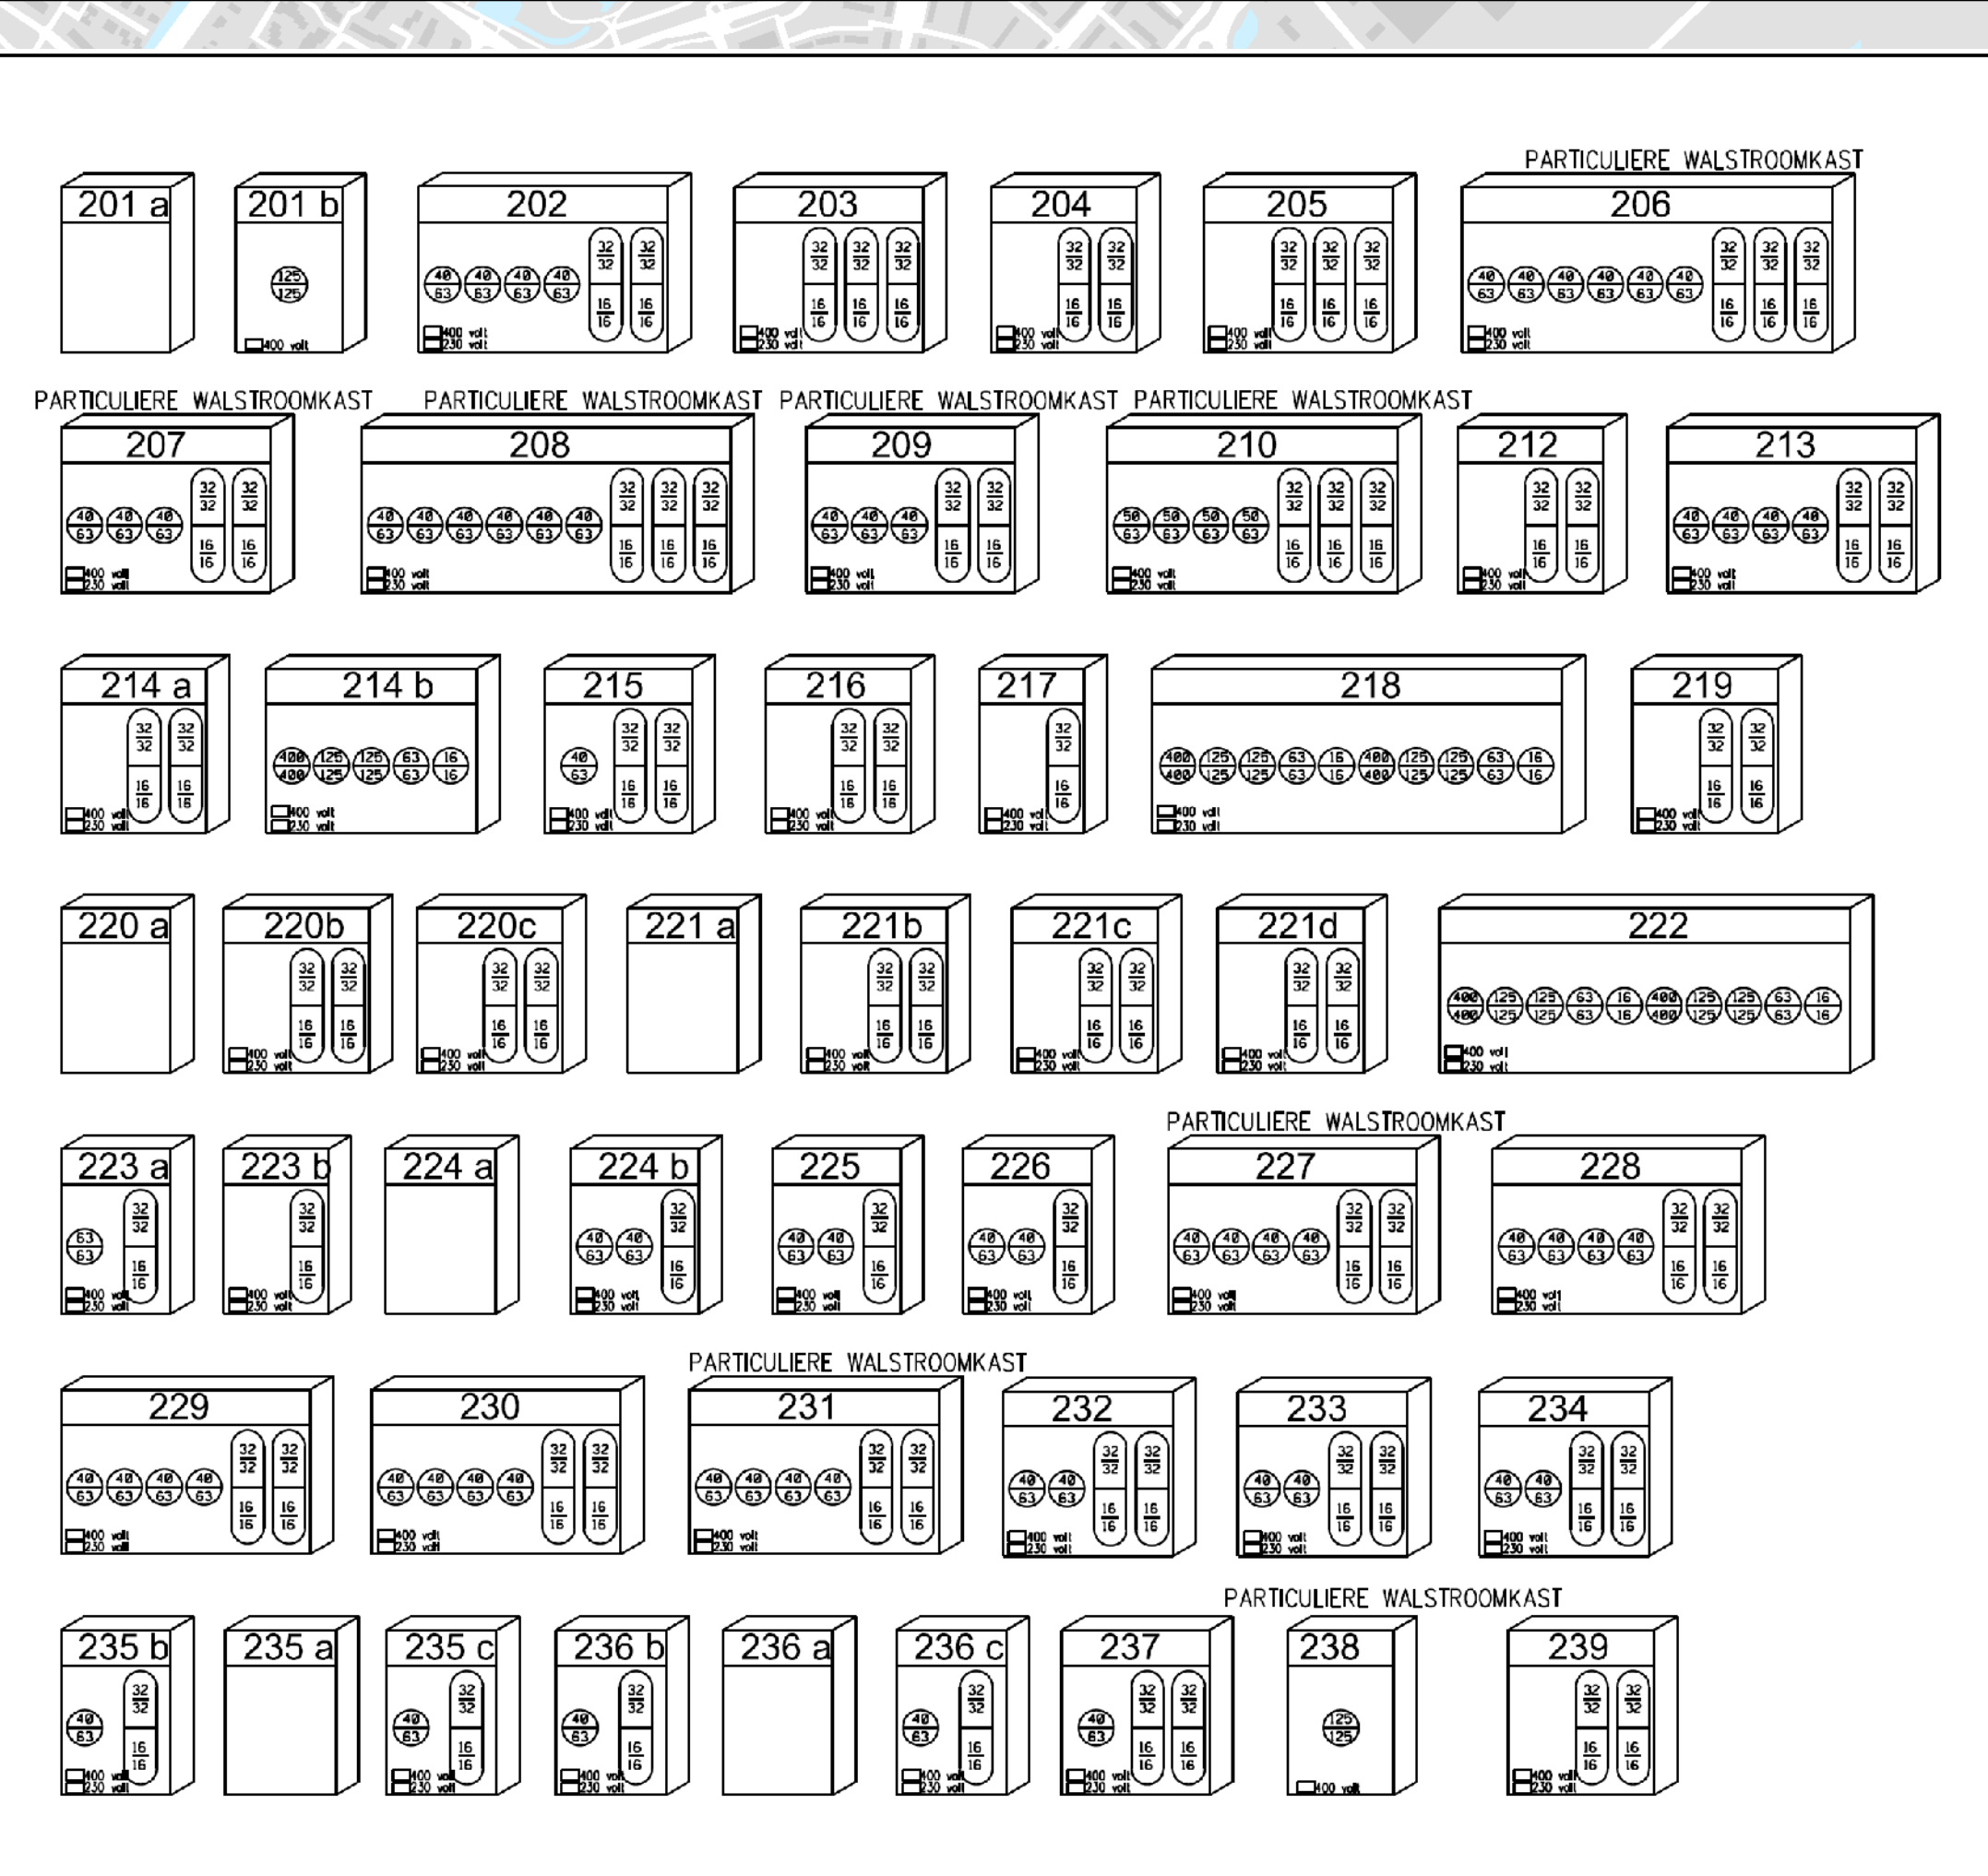

Haven / oevernummers	Papendrecht
Dordrecht	Ketelhaven
1e Merwedehaven	D576 Steiger 1
D596 ex. Morlan	D578 Steiger 2
D597 Muller	D581 ex Oude Energie
D601 Muller	
D602 Hoedenberg	Grootshoofd
D604 Hoebie	D671
D608 Hoebie	Handelskade
	D739 Boven
	D740 Punt
2e Merwedehaven	Hoekade
D558 Bos & Kalls	D695 kade
D557 Bos & Kalls	D697 Delta
D567 De Groot	
D567 Merwede & de Groot	Merwekade
D569 ex. Kloek	D657 Mid + Oost (bovenstrooms)
D571 Steiger 3: Stroom & Visser	D658 West (bovenstrooms)
D572 Steiger 2: Dien Hartog de combrate	
D573 Steiger 1: Openbare ligplaats	
3e Merwedehaven	Randijkhaven
D511 L1	D649 Damwand NdB&B
D504 Delta Milieu	D650 Steven muur
D507 Den Breijer	D651 Steiger
D509 Palen S&B: Monding haven	D652 Muller
	D653 Steiger
	D654 Koo Muller
Binnen Kalkhaven	Devehaven
D725 Dolderman V	D614 HET
D726 Dolderman M	D616 Pap St.
D727 ADT	D619 Haven bleed.
D728 V-Dam & dwarswal	D624 ex. Goedhart
D731 Gema	D626 ex SKL
D731 Achterom	D628 ex SKL
D732 Gemaal	
Banhaven	Tongang tot Maas
D716 Steiger	D741 ADNR Steiger
D719 kade	
Buiten Kalkhaven	Wanfl
D721 Noord	D636 bleed Haverge
D722 Midden	D638 Kade Bleedisch
D723 Zuid	D641 Palen Augustus
	D642 Linderover
	D644 Linderover
Buiten Waalvest	D645 Palen energie
D684 Starke	D646 Linderover
D685 Noord bovenstrooms	D647 Palen
D686 Noord-Mid bened./middstrooms	D648 Palen
D688 Ing nr haven	Zomerkaai
	Z99 Zomerkaai' weerpilin
	Wolvenesthaven ab
	D675 Vlak

- Nautisch Beheer Dordrecht
- Nautisch Beheer Rotterdam
- Private haven
- Verhuring
- Manoeuvrere ruimte
- Domeinen
- Havengeldplicht
- Potentiele Ligplaats
- Kilometerraaien
- Kademuur
- Boodschappenregeling
- Werkgrens
- Autoafzetplaats
- Bunkerstation
- Openbare\_ligplaats
- Tappunt
- Wifi