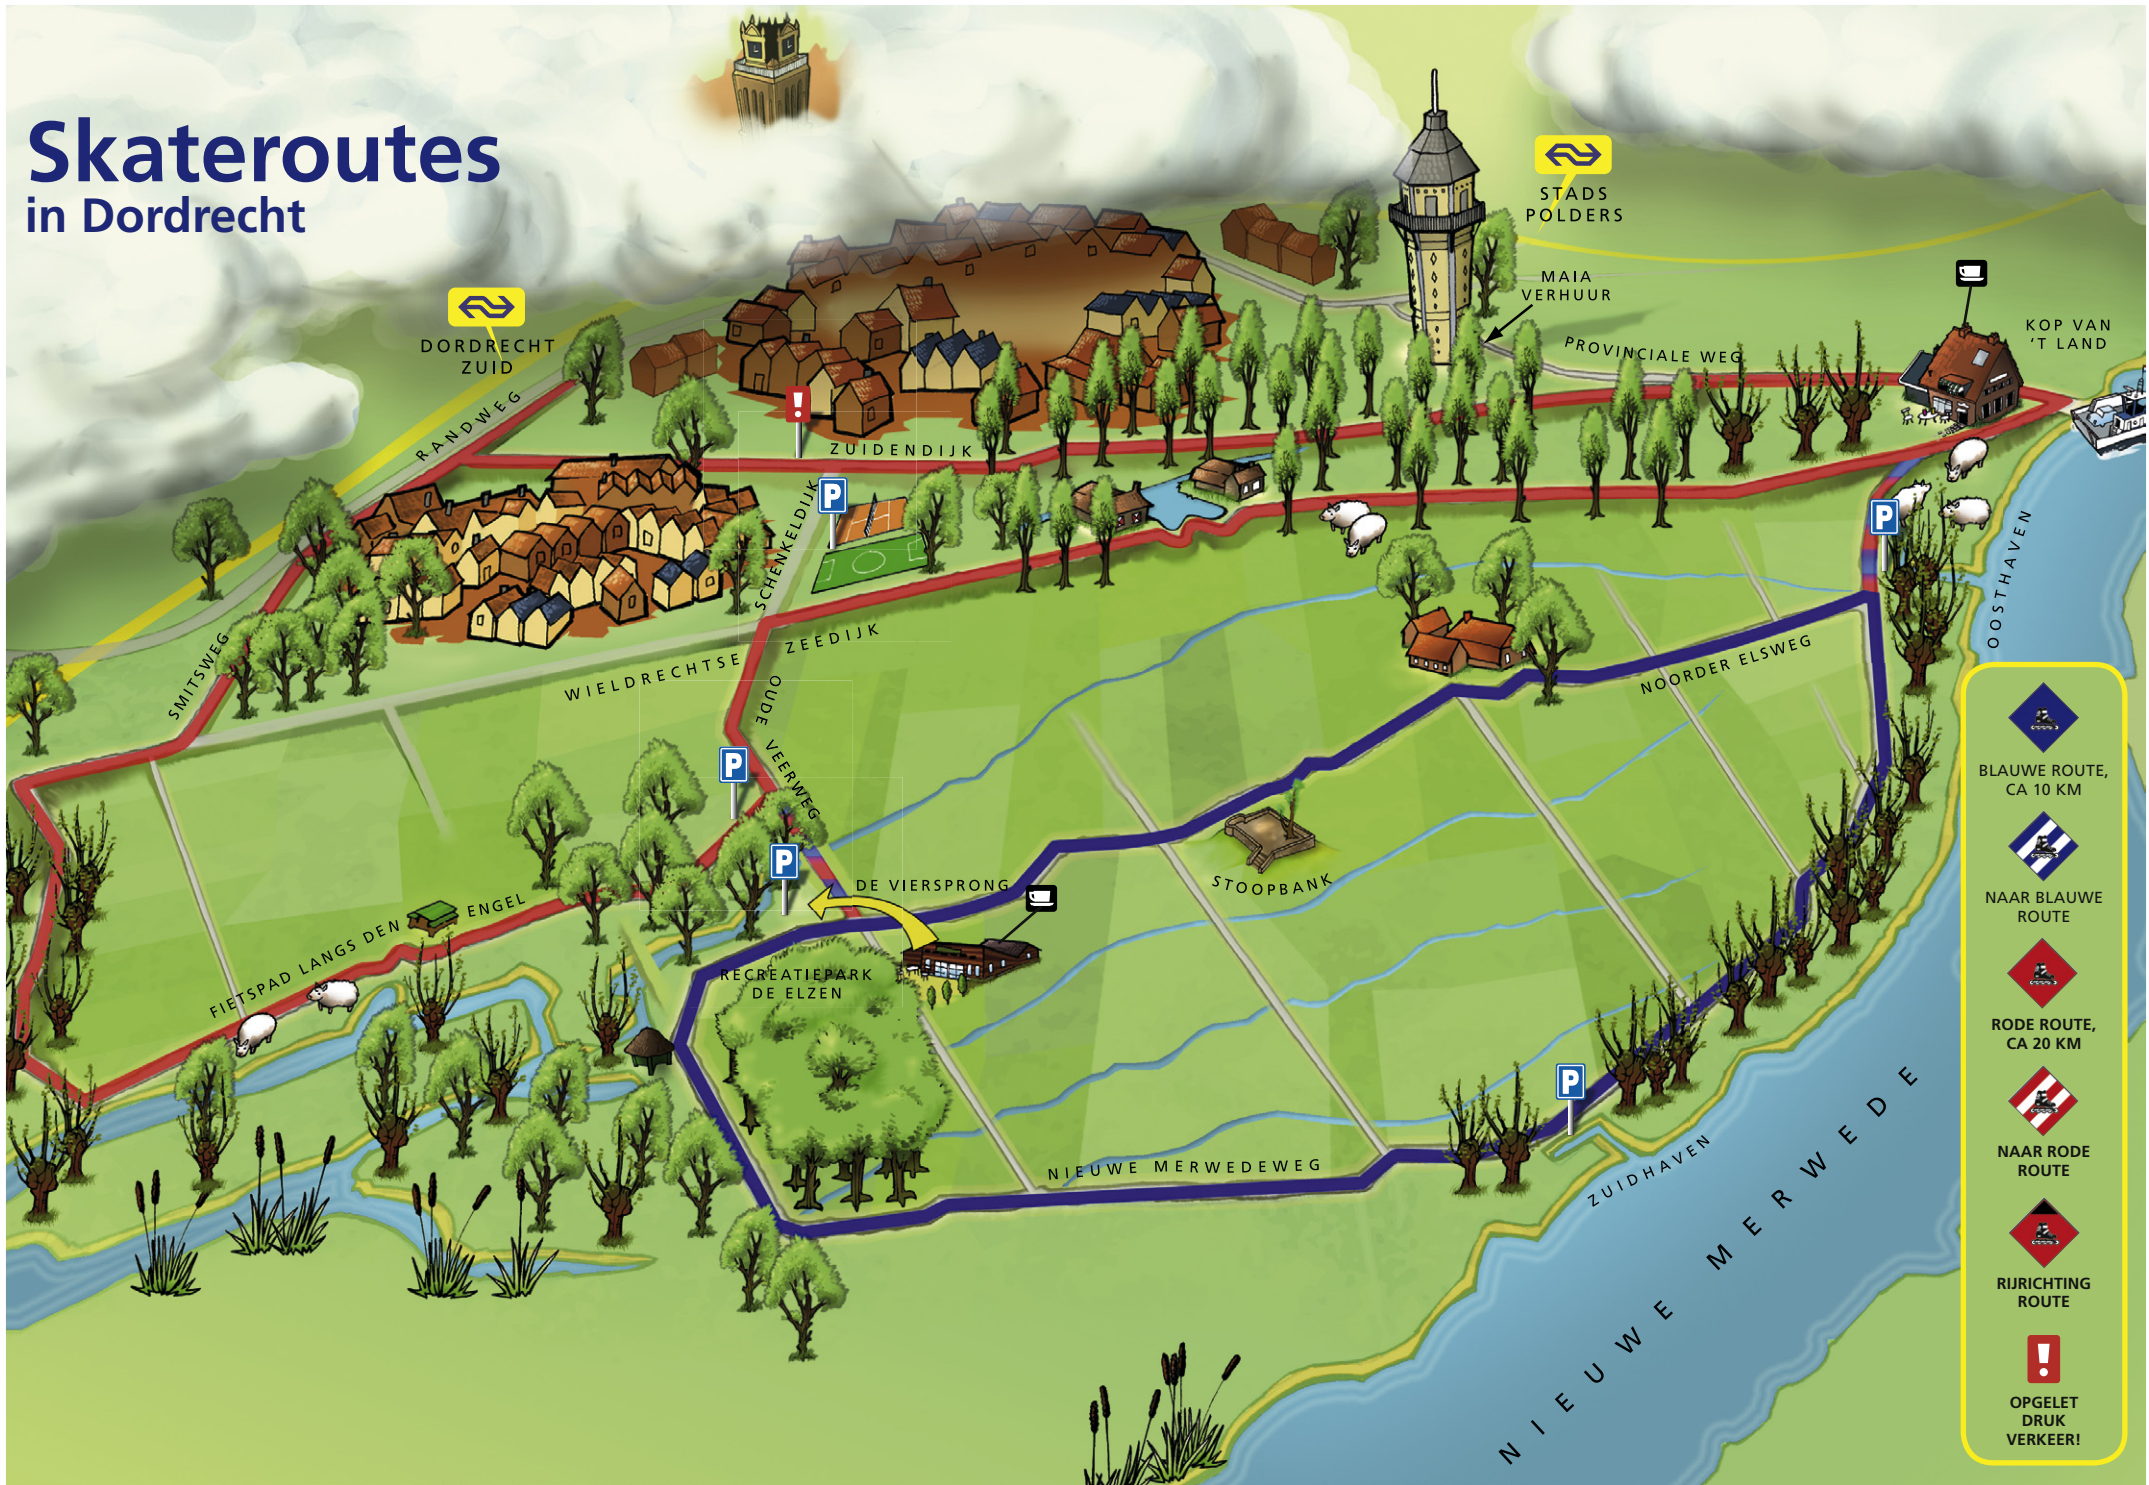

Skateroutes in Dordrecht

 DORDRECHT ZUID

 STADS POLDERS

 BLAUWE ROUTE, CA 10 KM

 NAAR BLAUWE ROUTE

 RODE ROUTE, CA 20 KM

 NAAR RODE ROUTE

 RIJRICHTING ROUTE

 OPGELET DRUK VERKEER!